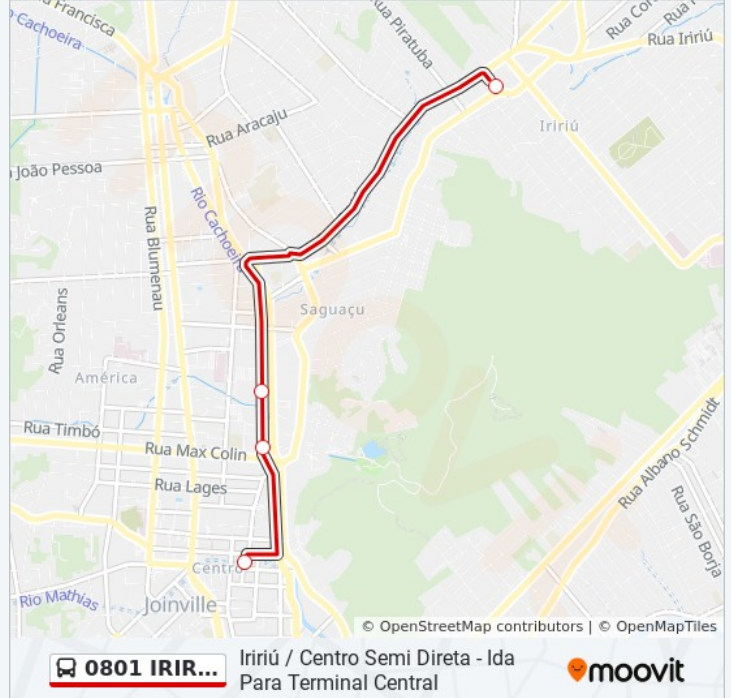

(1) Iririu / Centro Semi Direta - Ida Para Terminal Central: 04:15 - 19:00(2) Iririu / Centro Semi Direta - Volta Para Estação Iririu: 04:25 - 22:35

Use o aplicativo do Moovit para encontrar a estação de ônibus da linha 0801 IRIRIÚ / CENTRO SEMI DIRETA mais perto de você e descubra quando chegará a próxima linha de ônibus 0801 IRIRIÚ / CENTRO SEMI DIRETA.

Sentido: Iririu / Centro Semi Direta - Ida Para Terminal Central

4 pontos

[VER OS HORÁRIOS DA LINHA](#)

Estação Iririu

José Viêira, 815 - América

José Vieira, 175 - América

Terminal Central

Horários da linha de ônibus 0801 IRIRIÚ / CENTRO SEMI DIRETA

Informações da linha de ônibus 0801 IRIRIÚ / CENTRO SEMI DIRETA

Sentido: Iririu / Centro Semi Direta - Ida Para Terminal Central

Paradas: 4

Duração da viagem: 14 min

Resumo da linha:

Sentido: Iriirú / Centro Semi Direta - Volta Para Estação Iriirú

4 pontos

[VER OS HORÁRIOS DA LINHA](#)

Terminal Central

Doutor Albano Schulz, 216 - Centro

Hermann Augusto Lepper, 1100 - Saguapu

Estação Iriirú

Horários da linha de ônibus 0801 IRIRIÚ / CENTRO SEMI DIRETA

Tabela de horários sentido Iriirú / Centro Semi Direta - Volta Para Estação Iriirú