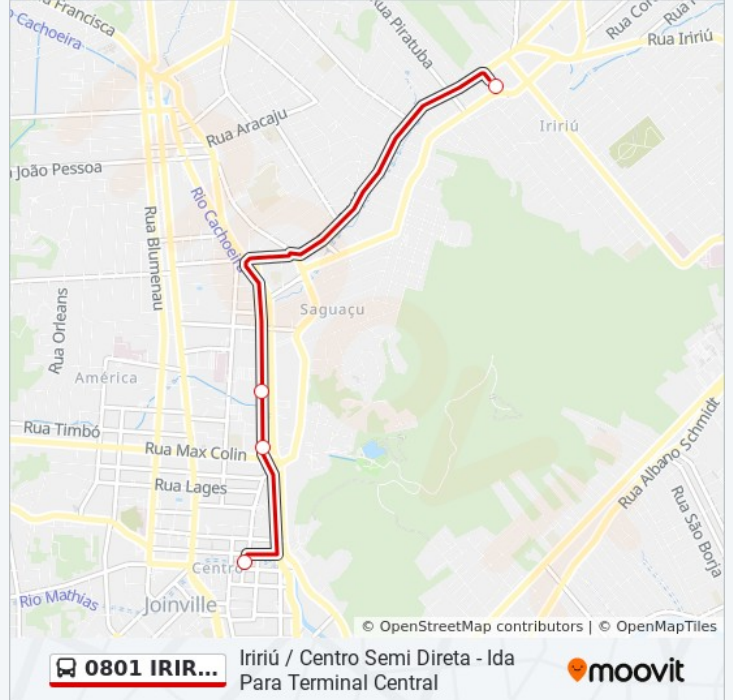

Sentido: Iririu / Centro Semi Direta - Ida Para Terminal Central

4 pontos

[VER OS HORÁRIOS DA LINHA](#)

Estação Iririu

José Viêira, 815 - América

José Vieira, 175 - América

Terminal Central

Horários da linha de ônibus 0801 IRIRIÚ / CENTRO SEMI DIRETA

4 pontos

[VER OS HORÁRIOS DA LINHA](#)

Terminal Central

Doutor Albano Schulz, 216 - Centro

Hermann Augusto Lepper, 1100 - Saguapu

Estação Iriirú

Horários da linha de ônibus 0801 IRIRIÚ / CENTRO SEMI DIRETA

Tabela de horários sentido Iriirú / Centro Semi Direta - Volta Para Estação Iriirú

Domingo	Fora de Operação
Segunda-feira	04:25 - 22:35
Terça-feira	04:25 - 22:35
Quarta-feira	04:25 - 22:35
Quinta-feira	04:25 - 22:35
Sexta-feira	04:25 - 22:35
Sábado	Fora de Operação

Informações da linha de ônibus 0801 IRIRIÚ / CENTRO SEMI DIRETA

Sentido: Iriirú / Centro Semi Direta - Volta Para Estação Iriirú

Paradas: 4

Duração da viagem: 11 min

Resumo da linha:

Os horários e os mapas do itinerário da linha de ônibus 0801 IRIRIÚ / CENTRO SEMI DIRETA estão disponíveis, no formato PDF offline, no site: moovitapp.com. Use o [Moovit App](#) e viaje de transporte público por Joinville! Com o Moovit você poderá ver os horários em tempo real dos ônibus, trem e metrô, e receber direções passo a passo durante todo o percurso!