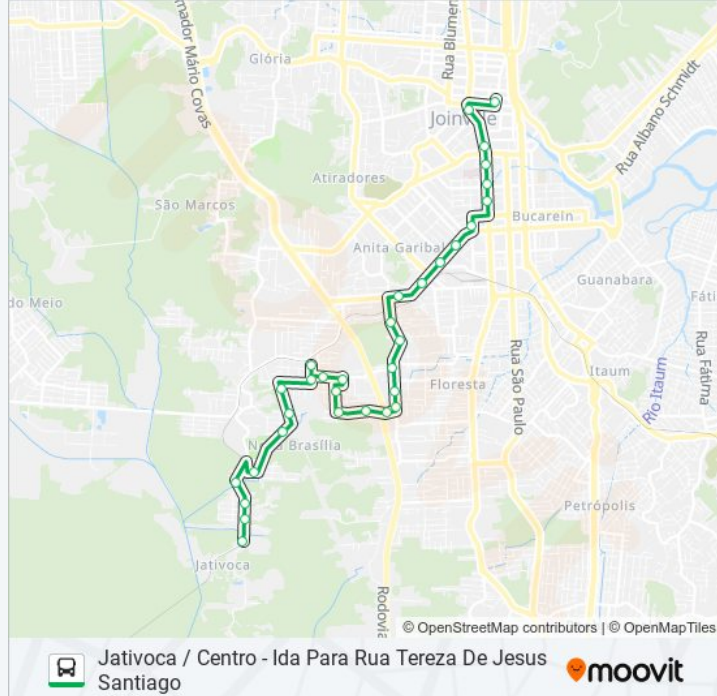

Sentido: Jativoca / Centro - Ida Para Rua Tereza De Jesus Santiago

32 pontos

[VER OS HORÁRIOS DA LINHA](#)

Terminal Central

Juscelino Kubitscheck, 85 - Centro

Juscelino Kubitscheck, 603 - Centro

Getúlio Vargas, 95 - Anita Garibaldi

Belmiro Marinho Da Costa, 47 - Nova Brasília

Cidade De Planaltina, 51 - Nova Brasília

Américo Vespúcio, 868 - Nova Brasília

Missões, 677 - Nova Brasília

Missões, 250 - Nova Brasília

Reinaldo Schneider, 122 - Nova Brasília

Alfredo Eichner, 62 - Nova Brasília

Wali Volman, 182 - Nova Brasília

Francisco Alves, 98 - Nova Brasília

Jativoca, 1725 - Nova Brasília

Jativoca, 2128 - Nova Brasília

Franklin Do Nascimento Ramos, 37 - Nova Brasília

Tereza De Jesus Santiago, 95 - Nova Brasília

Sentido: Jativoca / Centro - Volta Para Terminal Central

25 pontos

[VER OS HORÁRIOS DA LINHA](#)

Tereza De Jesus Santiago, 95 - Nova Brasília

Franklin Do Nascimento Ramos, 37 - Nova Brasília