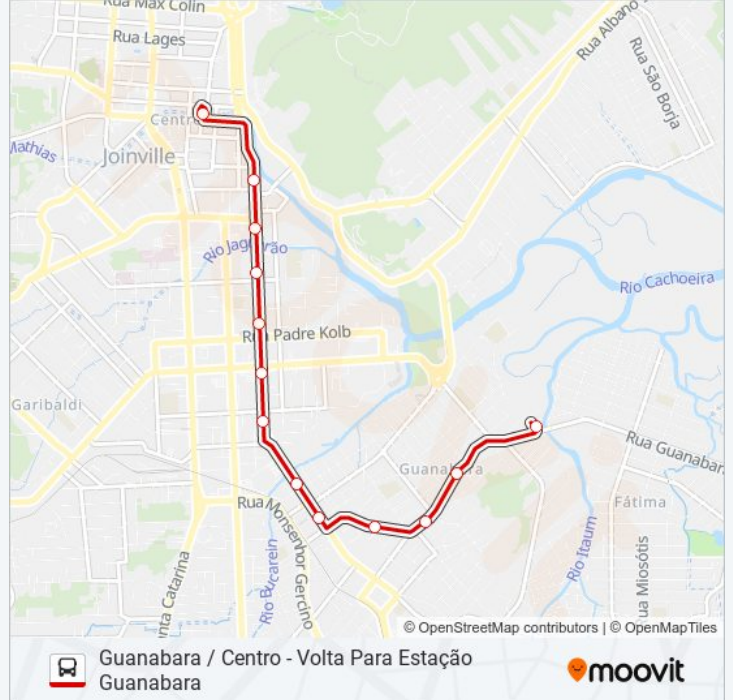

Use o aplicativo do Moovit para encontrar a estação de ônibus da linha 0600 GUANABARA / CENTRO mais perto de você e descubra quando chegará a próxima linha de ônibus 0600 GUANABARA / CENTRO.

**Sentido: Guanabara / Centro - Ida Para Terminal Central**

Guanabara, 880 - Guanabara

Guanabara, 1270 - Guanabara

Estação Guanabara

## Horários da linha de ônibus 0600 GUANABARA / CENTRO

Tabela de horários sentido Guanabara / Centro - Volta Para Estação Guanabara

domingo	00:31 - 23:58
segunda-feira	00:31 - 23:45
terça-feira	00:30 - 23:45
quarta-feira	00:30 - 23:45
quinta-feira	00:30 - 23:45
sexta-feira	00:30 - 23:45
sábado	00:30 - 23:36

## Informações da linha de ônibus 0600 GUANABARA / CENTRO

**Sentido:** Guanabara / Centro - Volta Para Estação Guanabara

**Paradas:** 13

**Duração da viagem:** 18 min

**Resumo da linha:**

Os horários e os mapas do itinerário da linha de ônibus 0600 GUANABARA / CENTRO estão disponíveis, no formato PDF offline, no site: [moovitapp.com](https://moovitapp.com). Use o [Moovit App](#) e viaje de transporte público por Joinville! Com o Moovit você poderá ver os horários em tempo real dos ônibus, trem e metrô, e receber direções passo a passo durante todo o percurso!