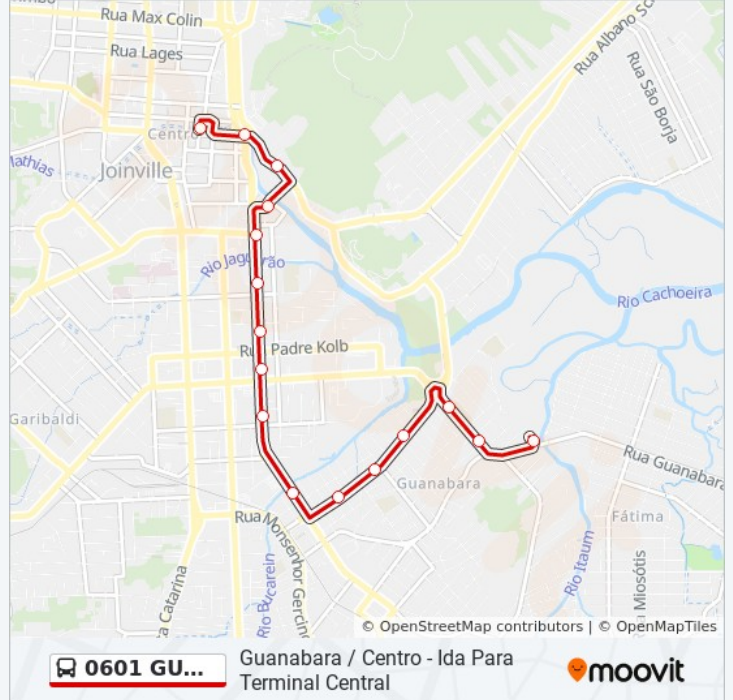

Use o aplicativo do Moovit para encontrar a estação de ônibus da linha 0601 GUANABARA / CENTRO mais perto de você e descubra quando chegará a próxima linha de ônibus 0601 GUANABARA / CENTRO.

**Sentido: Guanabara / Centro - Ida Para Terminal
Central**

Sentido: Guanabara / Centro - Volta Para Estação Guanabara

12 pontos

[VER OS HORÁRIOS DA LINHA](#)

Terminal Central

Juscelino Kubitscheck, 85 - Centro

Juscelino Kubitscheck, 603 - Centro

Getúlio Vargas, 95 - Anita Garibaldi

Estação Guanabara

Horários da linha de ônibus 0601 GUANABARA / CENTRO

Tabela de horários sentido Guanabara / Centro - Volta Para Estação Guanabara

domingo	00:05 - 23:33
segunda-feira	04:26 - 23:31
terça-feira	00:03 - 23:31
quarta-feira	00:03 - 23:31
quinta-feira	00:03 - 23:31
sexta-feira	00:03 - 23:31
sábado	00:03 - 23:25

Informações da linha de ônibus 0601 GUANABARA / CENTRO

Sentido: Guanabara / Centro - Volta Para Estação Guanabara

Paradas: 12

Duração da viagem: 17 min

Resumo da linha:

Os horários e os mapas do itinerário da linha de ônibus 0601 GUANABARA / CENTRO estão disponíveis, no formato PDF offline, no site: moovitapp.com. Use o [Moovit App](#) e viaje de transporte público por Joinville! Com o Moovit você poderá ver os horários em tempo real dos ônibus, trem e metrô, e receber direções passo a passo durante todo o percurso!