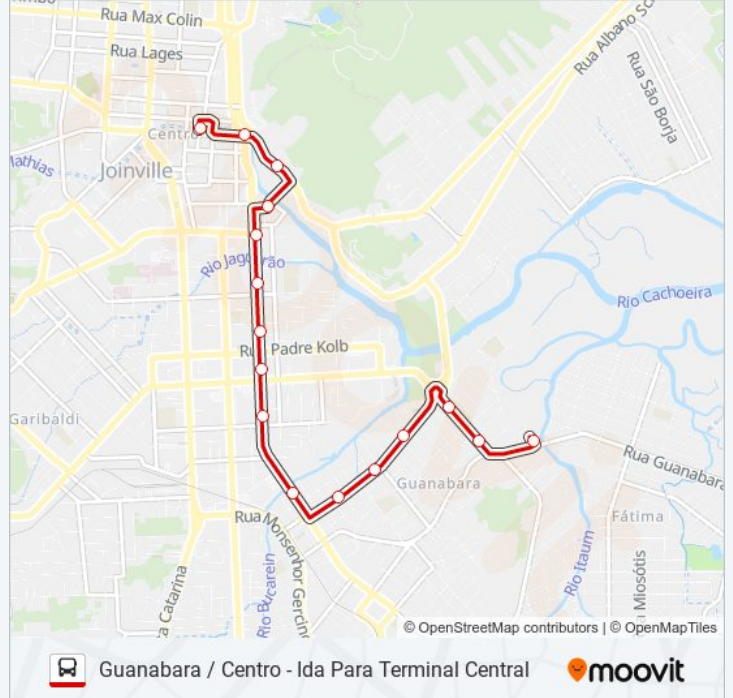

Use o aplicativo do Moovit para encontrar a estação de ônibus da linha 0601 GUANABARA / CENTRO mais perto de você e descubra quando chegará a próxima linha de ônibus 0601 GUANABARA / CENTRO.

**Sentido: Guanabara / Centro - Ida Para Terminal
Central**

16 pontos

[VER OS HORÁRIOS DA LINHA](#)

Estação Guanabara

Santo Agostinho, 299 - Guanabara

Santo Agostinho, 755 - Guanabara

Graciosa, 971 - Guanabara

Graciosa, 704 - Guanabara

Graciosa, 420 - Guanabara

Ricardo Stam Gomes, 234 - Joinville

Hermann Augusto Lepper, 309 - Saguazu

Nove De Março, 135 - Centro

Terminal Central

**Horários da linha de ônibus 0601 GUANABARA /
CENTRO**Tabela de horários sentido Guanabara / Centro - Ida
Para Terminal Central

Sentido: Guanabara / Centro - Volta Para Estação Guanabara

12 pontos

[VER OS HORÁRIOS DA LINHA](#)

Terminal Central

Juscelino Kubitscheck, 85 - Centro

Juscelino Kubitscheck, 603 - Centro

Getúlio Vargas, 95 - Anita Garibaldi