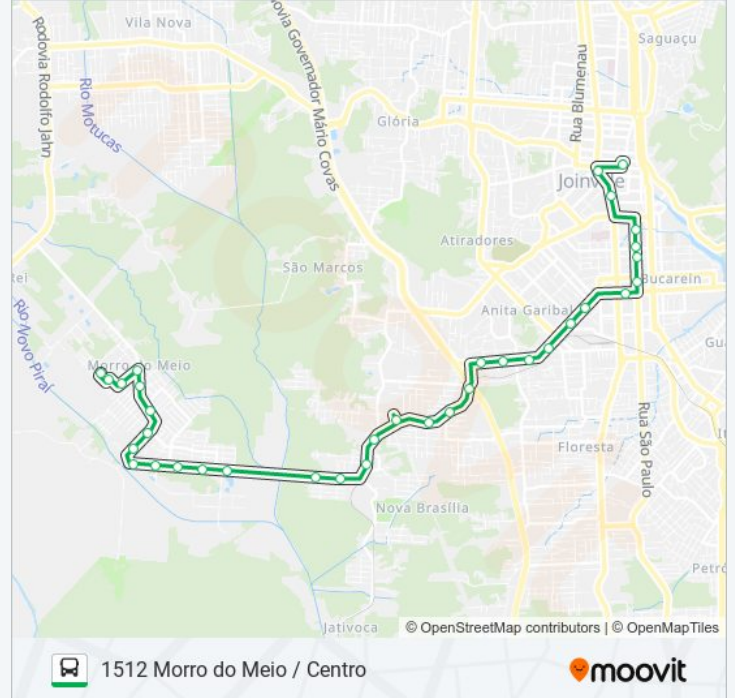

Use o aplicativo do Moovit para encontrar a estação de ônibus da linha 1512 MORRO DO MEIO / CENTRO mais perto de você e descubra quando chegará a próxima linha de ônibus 1512 MORRO DO MEIO / CENTRO.

Sentido: Morro Do Meio / Centro - Ida Para Rua João Ambrósio De Oliveira

Anita Garibaldi, 2193 - Anita Garibaldi

Anita Garibaldi, 1913 - Anita Garibaldi

Anita Garibaldi, 1566 - Anita Garibaldi

Anita Garibaldi, 1145 - Anita Garibaldi

Anita Garibaldi, 704 - Anita Garibaldi

Anita Garibaldi, 533 - Anita Garibaldi

Inácio Bastos, 125 - Bucarein

São Paulo, 882 - Itaum

São Paulo, 548 - Itaum

São Paulo, 377 - Itaum

São Paulo, 247 - Bucarein

Juscelino Kubitscheck, 401 - Centro

Juscelino Kubitscheck, 85 - Centro

Terminal Central

Os horários e os mapas do itinerário da linha de ônibus 1512 MORRO DO MEIO / CENTRO estão disponíveis, no formato PDF offline, no site: moovitapp.com. Use o [Moovit App](#) e viaje de transporte público por Joinville! Com o Moovit você poderá ver os horários em tempo real dos ônibus, trem e metrô, e receber direções passo a passo durante todo o percurso!