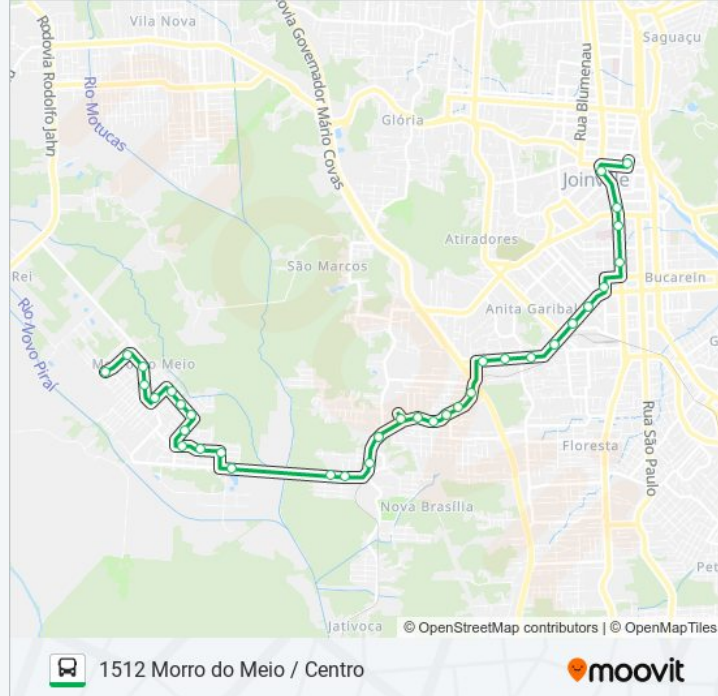

Reino Unido, 72 - Morro Do Meio

Reino Unido, 264 - Morro Do Meio

Urbano Uber, 223 - Morro Do Meio

Lucídio Ferreira Neves, 642 - Morro Do Meio

Bernadete Ulprisch, 1040 - Morro Do Meio

Estrada Lagoinha, 1364 - Morro Do Meio

João Ambrósio De Oliveira, 247 - Morro Do Meio

João Ambrósio De Oliveira, 22 - Morro Do Meio

Sentido: Morro Do Meio / Centro - Volta Para Terminal Central

35 pontos

[VER OS HORÁRIOS DA LINHA](#)

João Ambrósio De Oliveira, 22 - Morro Do Meio

Tobias Barreto, 56 - Morro Do Meio

José Antônio Da Silva, 305 - Morro Do Meio

Estrada Lagoinha, 1337 - Morro Do Meio

Bernadete Ulprisch, 1040 - Morro Do Meio

Estrada Lagoinha, 885 - Morro Do Meio

Estrada Lagoinha, 501 - Morro Do Meio

Informações da linha de ônibus 1512 MORRO DO MEIO / CENTRO

Sentido: Morro Do Meio / Centro - Volta Para Terminal Central

Paradas: 35

Duração da viagem: 29 min

Resumo da linha:

Charles Eduardo Zacarias Da Rosa, 2 - Nova Brasília