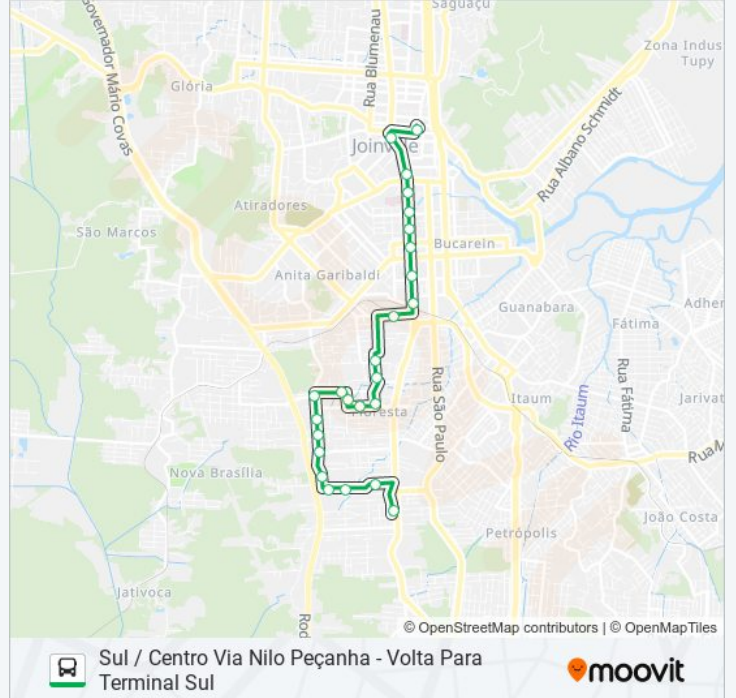

Informações da linha de ônibus 7014 SUL / CENTRO VIA NILO PEÇANHA

Sentido: Sul / Centro Via Nilo Peçanha - Volta Para Terminal Sul

Paradas: 25

Duração da viagem: 22 min

Resumo da linha:

Copacabana, 1581 - Floresta
Copacabana, 1770 - Floresta
Copacabana, 2126 - Floresta
Francisco Alves, 66 - Floresta
Francisco Alves, 226 - Floresta
Sorocaba, 225 - Floresta
Terminal Sul

Os horários e os mapas do itinerário da linha de ônibus 7014 SUL / CENTRO VIA NILO PEÇANHA estão disponíveis, no formato PDF offline, no site: moovitapp.com. Use o [Moovit App](#) e viaje de transporte público por Joinville! Com o Moovit você poderá ver os horários em tempo real dos ônibus, trem e metrô, e receber direções passo a passo durante todo o percurso!