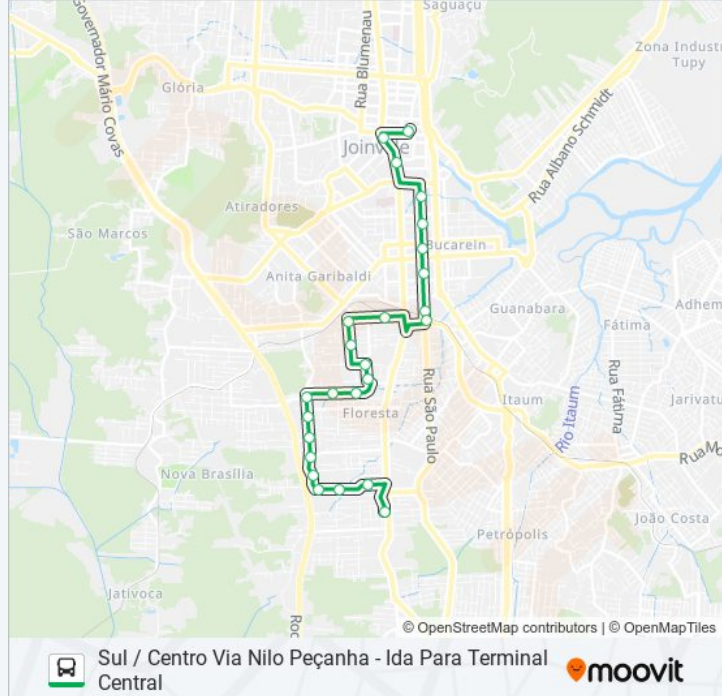

Sentido: Sul / Centro Via Nilo Peçanha - Ida Para Terminal Central

25 pontos

[VER OS HORÁRIOS DA LINHA](#)

Terminal Sul

Sorocaba, 218 - Floresta

Francisco Alves, 247 - Floresta

Francisco Alves, 53 - Floresta

Informações da linha de ônibus 7014 SUL / CENTRO VIA NILO PEÇANHA**Sentido:** Sul / Centro Via Nilo Peçanha - Ida Para Terminal Central**Paradas:** 25**Duração da viagem:** 23 min**Resumo da linha:**

São Paulo, 882 - Itaum

São Paulo, 548 - Itaum

São Paulo, 247 - Bucarein

Juscelino Kubitscheck, 401 - Centro

Juscelino Kubitscheck, 85 - Centro

Terminal Central

Sentido: Sul / Centro Via Nilo Peçanha - Volta Para Terminal Sul

25 pontos

[VER OS HORÁRIOS DA LINHA](#)

Terminal Central

Juscelino Kubitscheck, 85 - Centro

Juscelino Kubitscheck, 603 - Centro

Getúlio Vargas, 95 - Anita Garibaldi

Getúlio Vargas, 377 - Anita Garibaldi

Getúlio Vargas, 608 - Anita Garibaldi