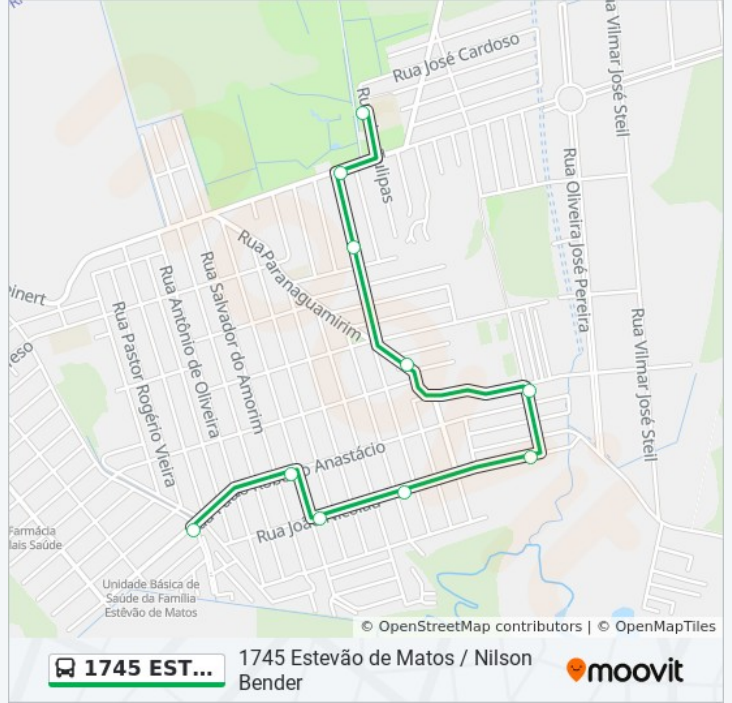

1745 ESTEVÃO DE MATOS / N...

1745 Estevão de
Matos / Nilson
Bender

Use O App

A linha de ônibus 1745 Estevão de Matos / Nilson Bender tem 2 itinerários.

(1) Estevão De Matos / Nilson Bender - Ida Para Rua Das Tulipas: 07:05 - 12:30(2) Estevão De Matos / Nilson Bender - Volta Para Rua Paulo Roberto Anastácio: 11:30 - 17:35

domingo	Fora de Operação
segunda-feira	07:05 - 12:30
terça-feira	07:05 - 12:30
quarta-feira	07:05 - 12:30
quinta-feira	07:05 - 12:30
sexta-feira	07:05 - 12:30
sábado	Fora de Operação

**Informações da linha de ônibus 1745 ESTEVÃO
DE MATOS / NILSON BENDER****Sentido:** Estevão De Matos / Nilson Bender - Ida
Para Rua Das Tulipas**Paradas:** 10**Duração da viagem:** 15 min**Resumo da linha:**

Tabela de horários sentido Estevão De Matos / Nilson Bender - Volta Para Rua Paulo Roberto Anastácio

domingo	Fora de Operação
segunda-feira	11:30 - 17:35
terça-feira	11:30 - 17:35
quarta-feira	11:30 - 17:35
quinta-feira	11:30 - 17:35
sexta-feira	11:30 - 17:35
sábado	Fora de Operação

Informações da linha de ônibus 1745 ESTEVÃO DE MATOS / NILSON BENDER

Sentido: Estevão De Matos / Nilson Bender - Volta Para Rua Paulo Roberto Anastácio

Paradas: 12

Duração da viagem: 15 min

Resumo da linha: