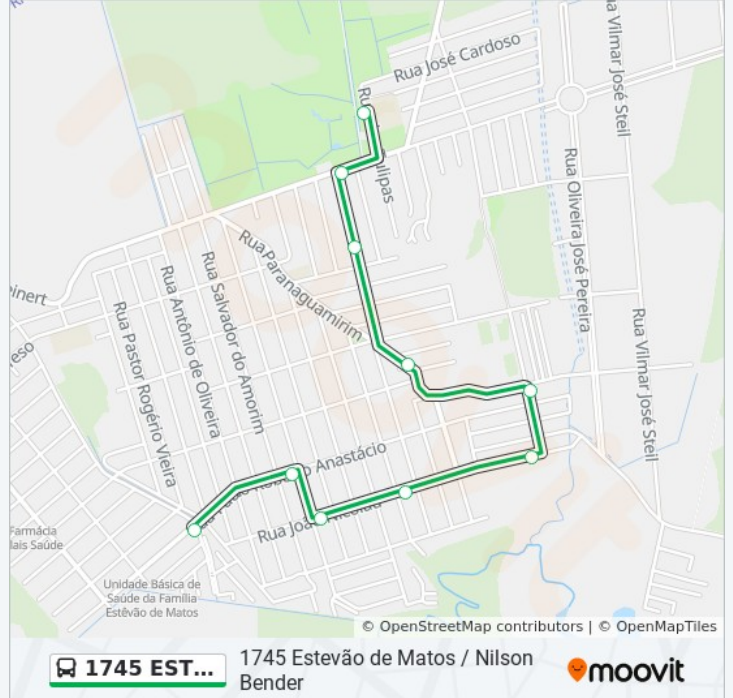

**Sentido: Estevão De Matos / Nilson Bender -
Ida Para Rua Das Tulipas**

10 pontos

[VER OS HORÁRIOS DA LINHA](#)

Paulo Roberto Anastácio, 535 - Paranaguamirim

Paulo Roberto Anastácio, 826 - Paranaguamirim

Kurt Meinert, 2164 - Paranaguamirim

Das Tulipas, 89

**Horários da linha de ônibus 1745 ESTEVÃO DE
MATOS / NILSON BENDER**Tabela de horários sentido Estevão De Matos /
Nilson Bender - Ida Para Rua Das Tulipas

Sentido: Estevão De Matos / Nilson Bender - Volta Para Rua Paulo Roberto Anastácio

12 pontos

[VER OS HORÁRIOS DA LINHA](#)

Das Tulipas, 89

Kurt Meinert, 2840 - Paranaguamirim

Kurt Meinert, 2340 - Paranaguamirim

Informações da linha de ônibus 1745 ESTEVÃO DE MATOS / NILSON BENDER

Sentido: Estevão De Matos / Nilson Bender - Volta Para Rua Paulo Roberto Anastácio

Paradas: 12

Duração da viagem: 15 min

Resumo da linha: