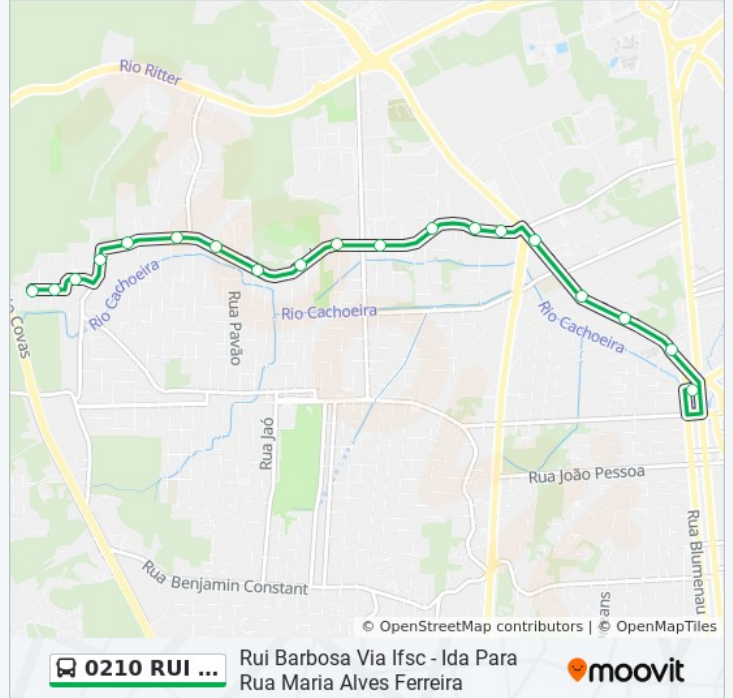

Sentido: Rui Barbosa Via Ifsc - Ida Para Rua Maria Alves Ferreira

19 pontos

[VER OS HORÁRIOS DA LINHA](#)

Terminal Norte

Dona Francisca, 4110 - Zona Industrial Norte

Dona Francisca, 4462 - Zona Industrial Norte

Jacob, 38 - Costa E Silva

Helga Arndt, 120 - Costa E Silva

Maria Alves Ferreira, 80 - Costa E Silva

Maria Alves Ferreira, 215 - Costa E Silva

Horários da linha de ônibus 0210 RUI BARBOSA VIA IFSC

Tabela de horários sentido Rui Barbosa Via Ifsc - Ida Para Rua Maria Alves Ferreira

domingo	Fora de Operação
segunda-feira	17:10
terça-feira	17:10
quarta-feira	17:10
quinta-feira	17:10
sexta-feira	17:10
sábado	Fora de Operação

Informações da linha de ônibus 0210 RUI BARBOSA VIA IFSC**Sentido:** Rui Barbosa Via Ifsc - Ida Para Rua Maria Alves Ferreira**Paradas:** 19**Duração da viagem:** 13 min**Resumo da linha:**

0210 RUI ...

Rui Barbosa Via Ifsc - Ida Para
Rua Maria Alves Ferreira

moovit

Sentido: Rui Barbosa Via Ifsc - Volta Para Terminal Norte

25 pontos

[VER OS HORÁRIOS DA LINHA](#)

- Maria Alves Ferreira, 215 - Costa E Silva
- Maria Alves Ferreira, 80 - Costa E Silva
- João Hercílio Dos Santos, 63 - Costa E Silva
- Inambú, 4029 - Costa E Silva
- Inambú, 3680 - Costa E Silva
- Inambú, 3471 - Costa E Silva
- Inambú, 3139 - Costa E Silva
- Inambú, 2921 - Costa E Silva
- Albatroz, 270 - Costa E Silva
- Pavão, 1339 - Costa E Silva
- Pavão, 977 - Costa E Silva
- Inambú, 650 - Costa E Silva
- Inambú, 508 - Costa E Silva
- Almirante Jaceguay, 2813 - Costa E Silva
- Vereador Conrado De Mira, 20 - Costa E Silva
- Edgar Klein, 37 - Costa E Silva
- Victor Kursancew, 67 - Costa E Silva
- Vice-Prefeito Luís Carlos García, 713 - Costa E