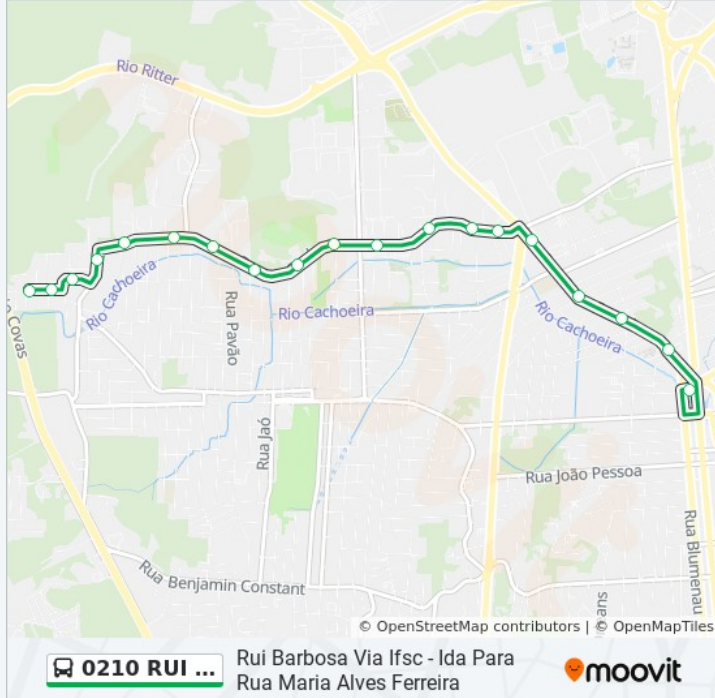

0210 RUI BARBOSA VIA IFSC

Rui Barbosa Via Ifsc -
Ida Para Rua Maria
Alves Ferreira

Use O App

A linha de ônibus 0210 RUI BARBOSA VIA IFSC | (Rui Barbosa Via Ifsc - Ida Para Rua Maria Alves Ferreira) tem 2 itinerários.

0210 RUI ...

Rui Barbosa Via Ifsc - Ida Para
Rua Maria Alves Ferreira

moovit

Sentido: Rui Barbosa Via Ifsc - Volta Para Terminal Norte

25 pontos

[VER OS HORÁRIOS DA LINHA](#)

- Maria Alves Ferreira, 215 - Costa E Silva
- Maria Alves Ferreira, 80 - Costa E Silva
- João Hercílio Dos Santos, 63 - Costa E Silva
- Inambú, 4029 - Costa E Silva
- Inambú, 3680 - Costa E Silva
- Inambú, 3471 - Costa E Silva
- Inambú, 3139 - Costa E Silva
- Inambú, 2921 - Costa E Silva
- Albatroz, 270 - Costa E Silva
- Pavão, 1339 - Costa E Silva
- Pavão, 977 - Costa E Silva
- Inambú, 650 - Costa E Silva
- Inambú, 508 - Costa E Silva
- Almirante Jaceguay, 2813 - Costa E Silva
- Vereador Conrado De Mira, 20 - Costa E Silva
- Edgar Klein, 37 - Costa E Silva
- Victor Kursancew, 67 - Costa E Silva
- Vice-Prefeito Luís Carlos García, 713 - Costa E

Informações da linha de ônibus 0210 RUI BARBOSA VIA IFSC

Sentido: Rui Barbosa Via Ifsc - Volta Para Terminal Norte

Paradas: 25

Duração da viagem: 32 min

Resumo da linha:

Silva

Marquês De Olinda, 430 - Santo Antônio

Terminal Norte

Os horários e os mapas do itinerário da linha de ônibus 0210 RUI BARBOSA VIA IFSC estão disponíveis, no formato PDF offline, no site: moovitapp.com. Use o [Moovit App](#) e viaje de transporte público por Joinville! Com o Moovit você poderá ver os horários em tempo real dos ônibus, trem e metrô, e receber direções passo a passo durante todo o percurso!