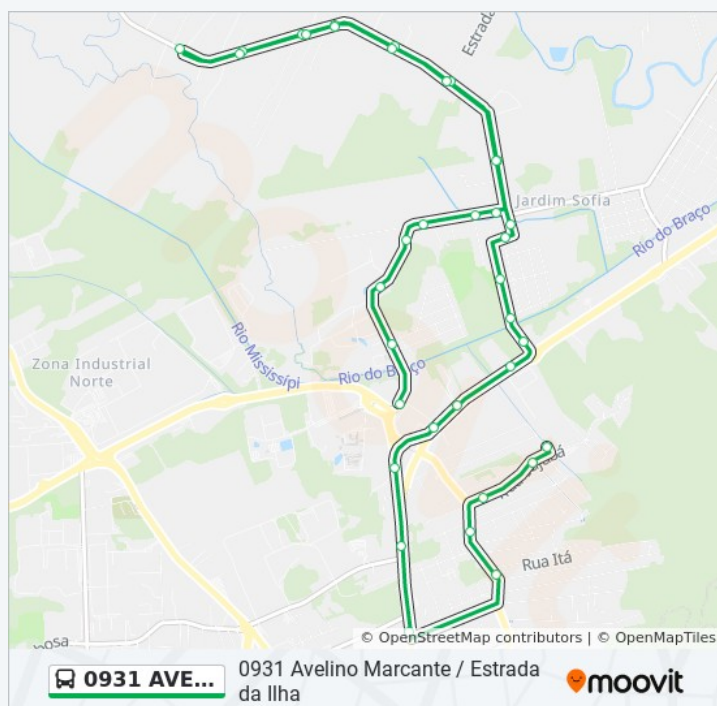

Informações da linha de ônibus 0931 AVELINO MARCANTE / ESTRADA DA ILHA

Sentido: Avelino Marcante / Estrada Da Ilha - Volta Para Avenida Rolf Wiest

Paradas: 35

Duração da viagem: 26 min
Resumo da linha:

Tenente Antônio João, 2573 - Saguaçu

Estrada Da Ilha, 1840 - Pirabeiraba

Estrada Da Ilha, 2040 - Pirabeiraba

Estrada Da Ilha, 2430 - Pirabeiraba

Estrada Da Ilha, 2911 - Pirabeiraba

Estrada Da Ilha, 2430 - Pirabeiraba

Estrada Da Ilha, 2017 - Pirabeiraba

Estrada Da Ilha, 1855 - Pirabeiraba

Estrada Da Ilha, 1512 - Pirabeiraba

Estrada Da Ilha, 890 - Pirabeiraba

Estrada Da Ilha, 310 - Pirabeiraba

Tenente Antônio João, 2573 - Saguaçu

Tenente Antônio João, 4848 - Saguaçu

Tenente Antônio João, 4528 - Jardim Sofia

Tenente Antônio João, 4308 - Jardim Sofia

Tenente Antônio João, 4000 - Jardim Sofia

Tenente Antônio João, 3604 - Jardim Sofia

Rolf Wiest, 3087 - Zona Industrial Norte