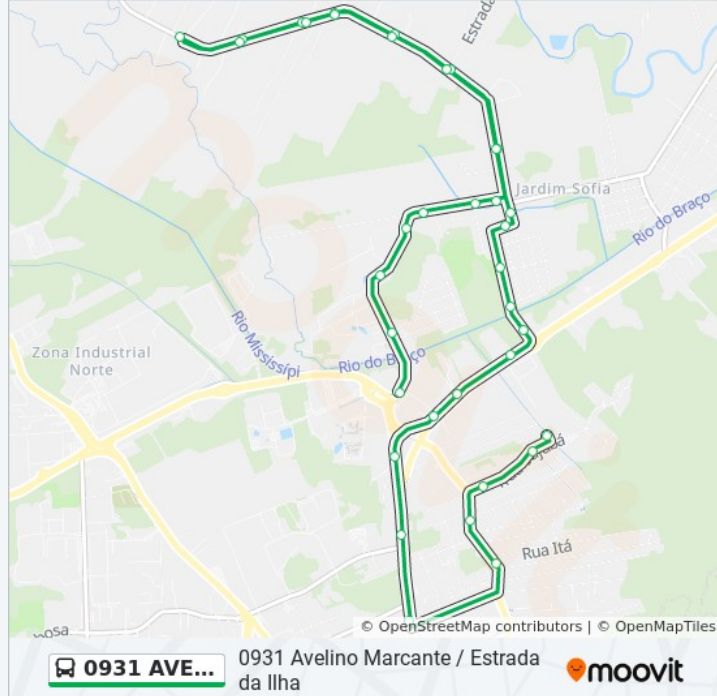

Estrada Da Ilha, 890 - Pirabeiraba

Estrada Da Ilha, 310 - Pirabeiraba

Alex Holz, 134 - Jardim Sofia

Nadir Oliveira, 50 - Jardim Sofia

Manoel Silveira, 226 - Jardim Sofia

Manoel Silveira, 480 - Jardim Sofia

Santos Dumont, 935 - Santo Antônio

Tenente Antônio João, 1789 - Jardim Sofia

Tenente Antônio João, 2137 - Jardim Sofia

Itajubá, 66 - Bom Retiro

Itajubá, 506 - Bom Retiro

Guilherme Holz, 140 - Bom Retiro

Sentido: Avelino Marcante / Estrada Da Ilha - Volta Para Avenida Rolf Wiest

35 pontos

[VER OS HORÁRIOS DA LINHA](#)

Guilherme Holz, 140 - Bom Retiro

Barão De Tefé, 498 - Bom Retiro

Barão De Tefé, 420 - Bom Retiro

Tenente Antônio João, 2606 - Jardim Sofia

Tenente Antônio João, 3217 - Zona Industrial Norte

Tenente Antônio João, 3604 - Jardim Sofia

Tenente Antônio João, 4000 - Jardim Sofia

Tenente Antônio João, 4308 - Jardim Sofia

Tenente Antônio João, 4528 - Jardim Sofia

Tenente Antônio João, 4848 - Saguçu

Horários da linha de ônibus 0931 AVELINO MARCANTE / ESTRADA DA ILHA