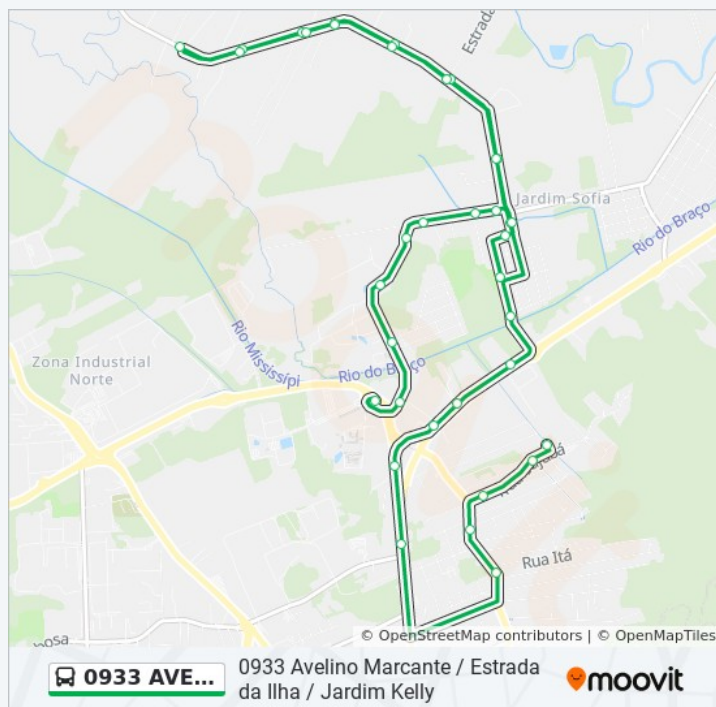

Tenente Antônio João, 4848 - Saguacu

Tenente Antônio João, 2573 - Saguacu

Alex Holz, 134 - Jardim Sofia

Nadir Oliveira, 50 - Jardim Sofia

Manoel Silveira, 226 - Jardim Sofia

Alex Holz, 134 - Jardim Sofia

Estrada Da Ilha, 310 - Pirabeiraba

Estrada Da Ilha, 890 - Pirabeiraba

Estrada Da Ilha, 1512 - Pirabeiraba

Estrada Da Ilha, 1840 - Pirabeiraba

Estrada Da Ilha, 2040 - Pirabeiraba

Estrada Da Ilha, 2430 - Pirabeiraba

Estrada Da Ilha, 2911 - Pirabeiraba

## Informações da linha de ônibus 0933 AVELINO MARCANTE / ESTRADA DA ILHA / JARDIM KELLY

**Sentido:** Avelino Marcante / Estrada Da Ilha / Jardim Kelly - Volta Para Estrada Da Ilha

**Paradas:** 22

**Duração da viagem:** 30 min

**Resumo da linha:**

Os horários e os mapas do itinerário da linha de ônibus 0933 AVELINO MARCANTE / ESTRADA DA ILHA / JARDIM KELLY estão disponíveis, no formato PDF offline, no site: [moovitapp.com](https://moovitapp.com). Use o [Moovit App](#) e viaje de transporte público por Joinville! Com o Moovit você poderá ver os horários em tempo real dos ônibus, trem e metrô, e receber direções passo a passo durante todo o percurso!