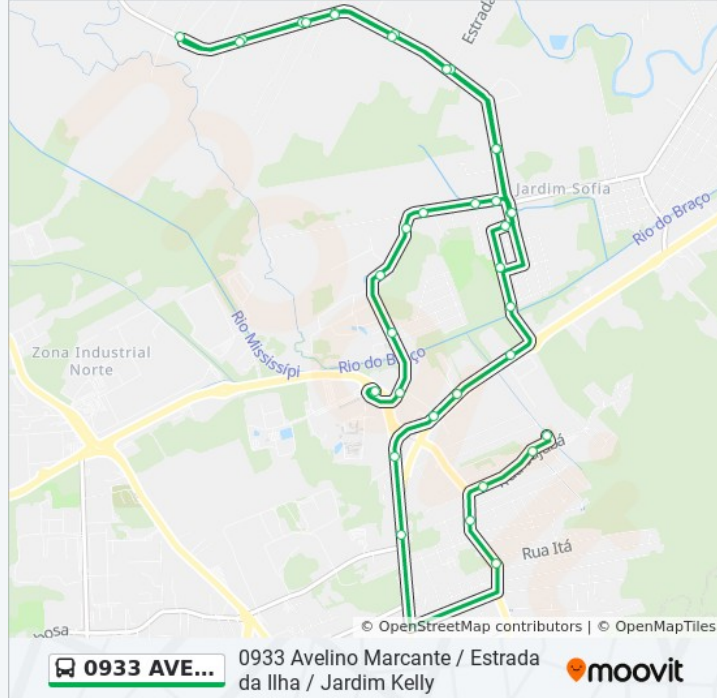

**Sentido:** Avelino Marcante / Estrada Da Ilha / Jardim Kelly - Ida Para Rua Guilherme Holz

**Paradas:** 36

**Duração da viagem:** 30 min

**Resumo da linha:**

Estrada Da Ilha, 2430 - Pirabeiraba

Estrada Da Ilha, 2911 - Pirabeiraba

Estrada Da Ilha, 2430 - Pirabeiraba

Estrada Da Ilha, 2017 - Pirabeiraba

Estrada Da Ilha, 1855 - Pirabeiraba

Estrada Da Ilha, 1512 - Pirabeiraba

Estrada Da Ilha, 890 - Pirabeiraba

Estrada Da Ilha, 310 - Pirabeiraba

Manoel Silveira, 480 - Jardim Sofia

Santos Dumont, 3045 - Santo Antônio

Santos Dumont, 2425 - Santo Antônio

Santos Dumont, 2284 - Distrito Industrial

Santos Dumont, 1965 - Santo Antônio

Santos Dumont, 1450 - Santo Antônio

Tenente Antônio João, 1789 - Jardim Sofia

Tenente Antônio João, 2137 - Jardim Sofia

Itajubá, 66 - Bom Retiro

Itajubá, 506 - Bom Retiro

Guilherme Holz, 140 - Bom Retiro

**Sentido: Avelino Marcante / Estrada Da Ilha / Jardim Kelly - Volta Para Estrada Da Ilha**