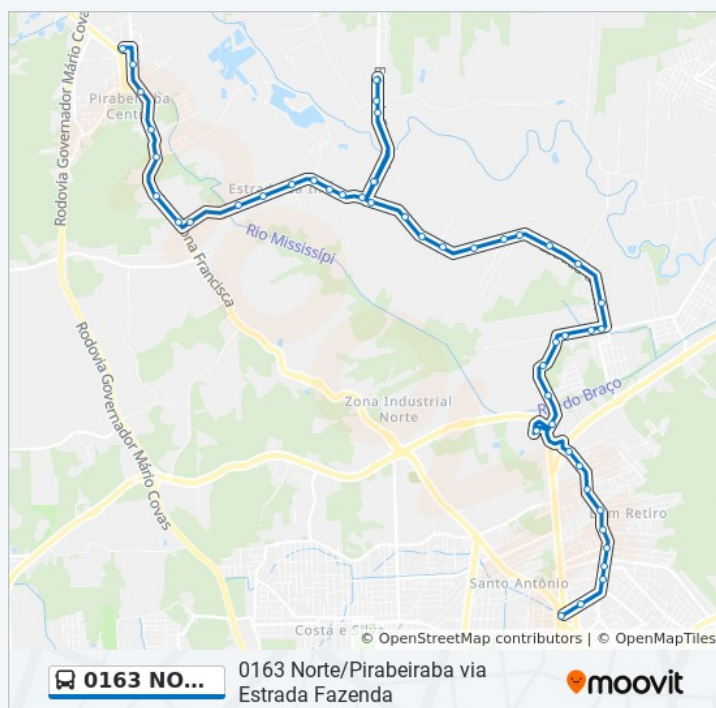

Estrada Da Ilha, 890 - Pirabeiraba

**Horários da linha de ônibus 0163**

**NORTE/PIRABEIRABA VIA ESTRADA FAZENDA**

Tabela de horários sentido Norte/Pirabeiraba Via Estrada Fazenda - Volta Para Terminal Norte

Domingo	Fora de Operação
Segunda-feira	22:57 - 23:43
Terça-feira	22:57 - 23:43
Quarta-feira	22:57 - 23:43
Quinta-feira	22:57 - 23:43
Sexta-feira	22:57 - 23:43
Sábado	Fora de Operação

**Informações da linha de ônibus 0163**

**NORTE/PIRABEIRABA VIA ESTRADA FAZENDA**

**Sentido:** Norte/Pirabeiraba Via Estrada Fazenda - Volta Para Terminal Norte

**Paradas:** 42

**Duração da viagem:** 20 min

**Resumo da linha:**

Estrada Da Ilha, 310 - Pirabeiraba

Tenente Antônio João, 2573 - Saguacu

Tenente Antônio João, 4848 - Saguacu

Tenente Antônio João, 4528 - Jardim Sofia

Tenente Antônio João, 4308 - Jardim Sofia

Tenente Antônio João, 4000 - Jardim Sofia

Tenente Antônio João, 3604 - Jardim Sofia