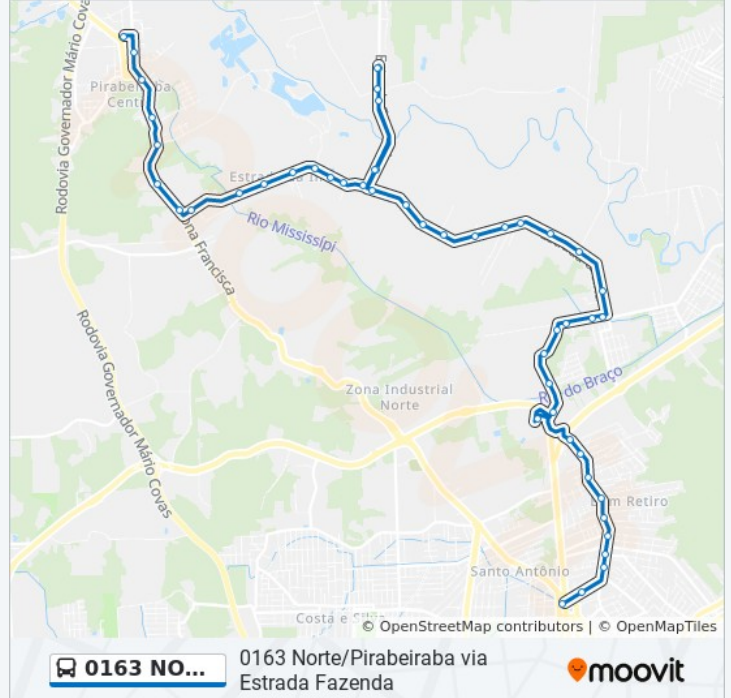

**Resumo da linha:**

Tenente Antônio João, 2573 - Saguaiçu

Estrada Da Ilha, 310 - Pirabeiraba

Estrada Da Ilha, 890 - Pirabeiraba

Estrada Da Ilha, 1512 - Pirabeiraba

Estrada Da Ilha, 1840 - Pirabeiraba

Estrada Da Ilha, 2040 - Pirabeiraba

Estrada Da Ilha, 4098 - Pirabeiraba

Estrada Da Ilha, 4249 - Pirabeiraba

Estrada Da Ilha, 5185 - Pirabeiraba

Estrada Da Ilha, 5602 - Pirabeiraba

Estrada Da Ilha, 5978 - Pirabeiraba

Estrada Da Ilha, 6630 - Pirabeiraba

Estação Pirabeiraba

**Sentido: Norte/Pirabeiraba Via Estrada Fazenda  
- Volta Para Terminal Norte**

42 pontos

[VER OS HORÁRIOS DA LINHA](#)

Estação Pirabeiraba

Conselheiro Pedreira, 80 - Pirabeiraba

Joinville, 13540 - Pirabeiraba