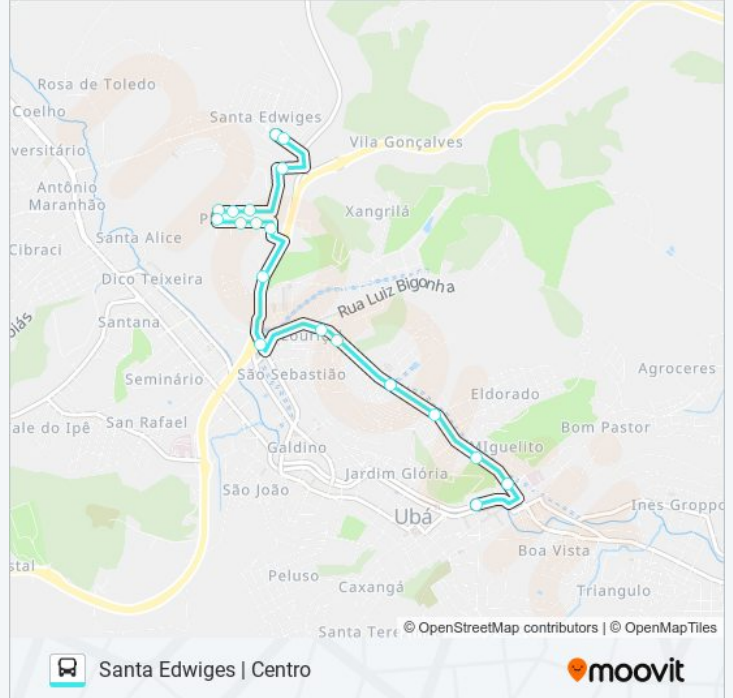

Sentido: Santa Edwiges

21 pontos

[VER OS HORÁRIOS DA LINHA](#)

Avenida Beira Rio / Rodoviária

Avenida Beira Rio / Policlínica

Avenida Comendador Jacinto Soares De Souza Lima, 645

Feira Livre Ubá

Rua Sete De Setembro, 86-156

Rua João Guilhermino, 86-148

Rua Coronel Otaviano Da Rocha, 410

Rua Coronel Otaviano Da Rocha, 918

Rua Coronel Otaviano Da Rocha, 1136-1232

Avenida Do Contorno, 166-306

Rua Luís Bigonha, 345

Rua Joaquim Boaventura Da Silveira, 130

Rua Joaquim Boaventura Da Silveira, 364

Rua Antônio Carlos Calafa, 92

Rua Antônio Carlos Calafa, 462-490

Rua Antônio Carlos Calafa

Avenida A, 160

Avenida A, 160

Horários da linha de ônibus -04 SANTA EDWIGES | CENTRO

Tabela de horários sentido Santa Edwiges

domingo	06:10 - 21:00
segunda-feira	06:10 - 21:00
terça-feira	06:10 - 21:00
quarta-feira	06:10 - 21:00
quinta-feira	06:10 - 21:00
sexta-feira	06:10 - 21:00
sábado	06:10 - 21:00

Informações da linha de ônibus -04 SANTA EDWIGES | CENTRO

Sentido: Santa Edwiges

Paradas: 21

Duração da viagem: 25 min

Resumo da linha: