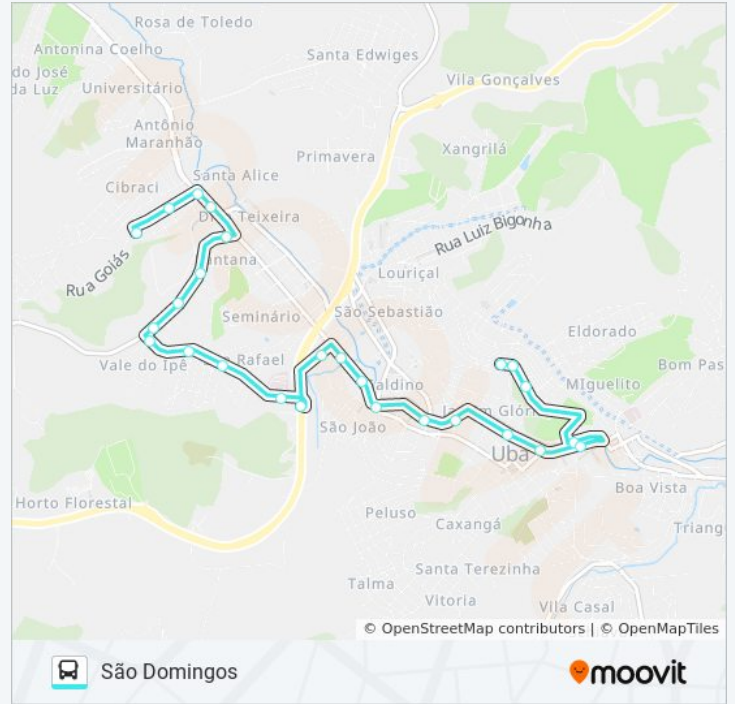

Avenida Beira Rio / Rodoviária

Avenida Beira Rio / Policlínica

Horários da linha de ônibus -05 SÃO DOMINGOS | CHIQUITO GAZOLA

Tabela de horários sentido Chiquito Gazola

Domingo	06:00 - 20:40
Segunda-feira	06:00 - 20:40
Terça-feira	06:00 - 20:40
Quarta-feira	06:00 - 20:40
Quinta-feira	06:00 - 20:40
Sexta-feira	06:00 - 20:40
Sábado	06:00 - 20:40

Avenida Comendador Jacinto Soares De Souza Lima, 645

Feira Livre Ubá

Avenida Comendador Jacinto Soares De Souza Lima, 271

Avenida Beira Rio / Rodoviária

Rua Adolfo Pereira Cortês, 85

Rua Adolfo Pereira Cortês 635

Rua Adolfo Pereira Cortês/São Domingos

Paradas: 26

Duração da viagem: 20 min

Resumo da linha:

Os horários e os mapas do itinerário da linha de ônibus -05 SÃO DOMINGOS | CHIQUITO GAZOLA estão disponíveis, no formato PDF offline, no site: moovittapp.com. Use o [Moovit App](#) e viaje de transporte público por Ubá! Com o Moovit você poderá ver os horários em tempo real dos ônibus, trem e metrô, e receber direções passo a passo durante todo o percurso!