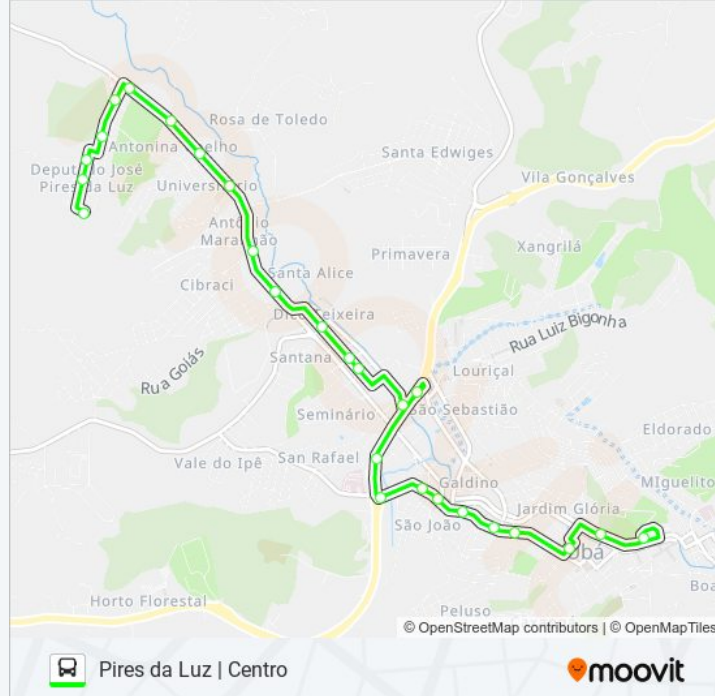

Sentido: Centro

24 pontos

[VER OS HORÁRIOS DA LINHA](#)

Rua Francisco Araújo / Ponto Final

Avenida Rubéns Baião, 697

Avenida Rubéns Baião, 451

Avenida Rubéns Baião, 265

Avenida Senador Levindo Coelho, 3486-3510

Informações da linha de ônibus -01 PIRES DA LUZ | CENTRO**Sentido:** Centro**Paradas:** 24**Duração da viagem:** 18 min**Resumo da linha:**

Avenida Senador Levindo Coelho, 2342-2884

Avenida Senador Levindo Coelho / Posto De Saúde Familiar Cohab

Avenida Senador Levindo Coelho, 1811-1851

Avenida Senador Levindo Coelho, 3457-3483

Rua Vereador João Gomes Pereira, 92-134

Unidade Básica De Saúde Pires Da Luz

Avenida Vereador Osvaldo Salgado Guimarães, 36

Avenida Vereador Osvaldo Salgado Guimarães,122-198

Rua Francisco Araújo / Ponto Final

Os horários e os mapas do itinerário da linha de ônibus -01 PIRES DA LUZ | CENTRO estão disponíveis, no formato PDF offline, no site: moovitapp.com. Use o [Moovit App](#) e viaje de transporte público por Ubá! Com o Moovit você poderá ver os horários em tempo real dos ônibus, trem e metrô, e receber direções passo a passo durante todo o percurso!