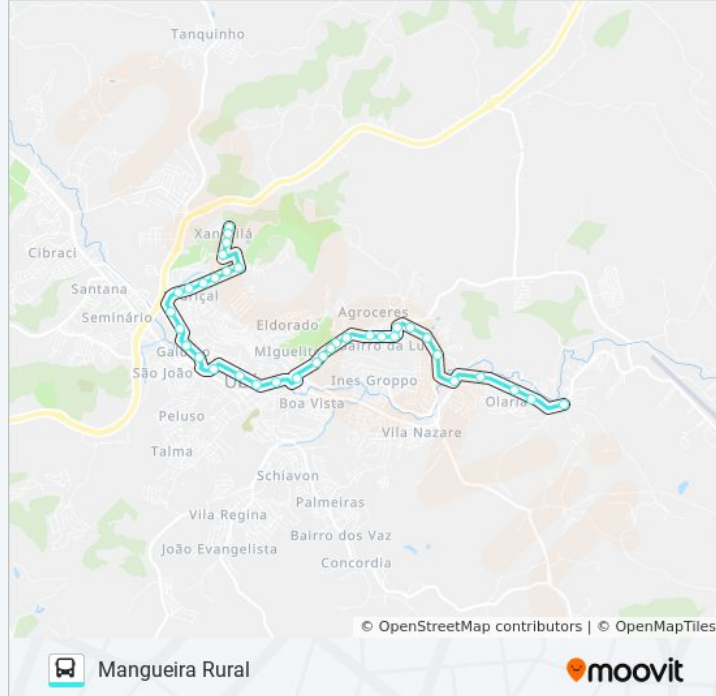

Informações da linha de ônibus -08 SHANGRILÁ | MANGUEIRA RURAL**Sentido:** Mangueira Rural**Paradas:** 36**Duração da viagem:** 40 min**Resumo da linha:**

Rua Nossa Senhora Da Saúde, 314-346

Avenida José Rezende Brando, 52-180

Avenida José Rezende Brando, 182-328

Avenida José Rezende Brando, 329-355

Avenida José Rezende Brando, 462-510

Rua José Lourenço Da Silva, 2-18

Rua Américo C De Almeida/Agroceres

Rua José Lourenço Da Silva, 332-356

Rua José Lourenço Da Silva, 372-584

Rua José Lourenço Da Silva, 586-688

Rua Elías Antônio Laud, 180-292

Rua Elías Antônio Laud, 530-566

Rua José Augusto Marcos, 2-32

Rua José Augusto Marcos, 398-432

Rua José Augusto Marcos, 914-922

Rua José Augusto Marcos, 1192-1226

Rua Ângelo Sperândio, 2-24

Sentido: Shangrilá

31 pontos

[VER OS HORÁRIOS DA LINHA](#)

Rua Ângelo Sperândio, 1-23

Rua José Augusto Marcos, 939-941

Rua José Augusto Marcos, 849-873