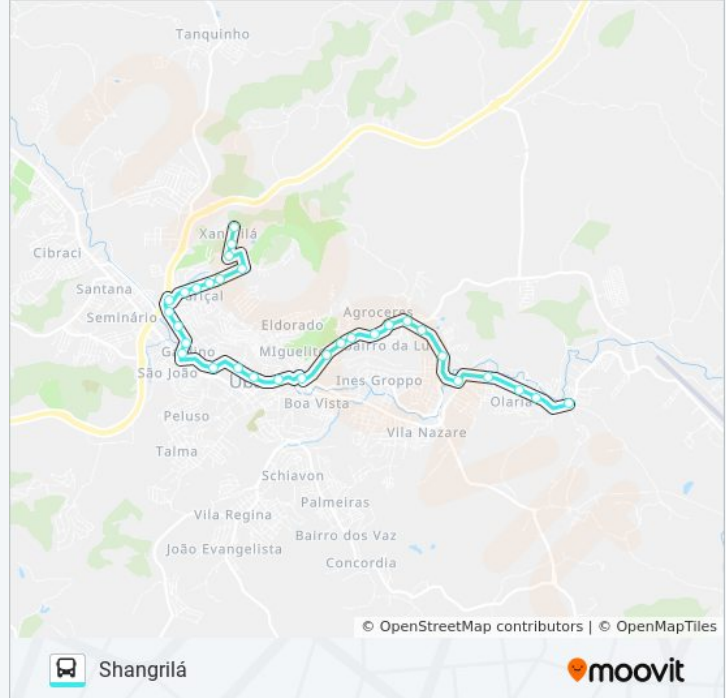

Avenida Beira Rio / Policlínica

Avenida Beira Rio, 678-788

Avenida Beira Rio (Ônibus Intermunicipal)

Rua Capitão Ananias T De Abreu, 1518

Rua Capitão Ananias T De Abreu/ Praça Getúlio Vargas

Avenida Dos Andradas/Praça De Esportes

Avenida Dos Andradas, 450

Avenida Dos Franciscanos, 591

Rua Luís Bigonha, 1-125

Rua Luís Bigonha 161-205

Rua Luís Bigonha, 331-397

Rua Luís Bigonha, 481-711

Rua Luís Bigonha, 616

Rua Joscelem Azevedo, 66

Rua Joscelem Azevedo, 246

R.D/Shangrilá

Os horários e os mapas do itinerário da linha de ônibus -08 SHANGRILÁ | MANGUEIRA RURAL estão disponíveis, no formato PDF offline, no site: moovitapp.com. Use o [Moovit App](#) e viaje de transporte público por Ubá! Com o Moovit você poderá ver os horários em tempo real dos ônibus, trem e metrô, e receber direções passo a passo durante todo o percurso!