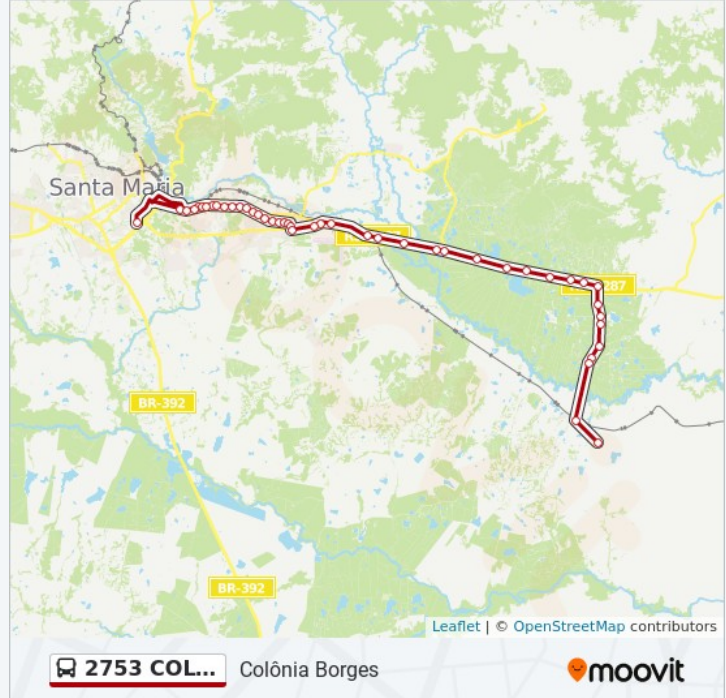

Br-287 - Ponte Seca

São Sebastião

Vila Fighera

Floricultura Granja Progresso

Trevo Da Palma

287 Esq Walter Pozzobon

Pozzobon

Açude Pozzobon

Viero

Av Vista Alegre - Capela Santo André

Rua Rio Branco, 1132

Estrada Dylon Rizzatti

Os horários e os mapas do itinerário da linha de ônibus 2753 COLÔNIA BORGES / SANTA MARIA estão disponíveis, no formato PDF offline, no site: moovitapp.com. Use o [Moovit App](#) e viaje de transporte público por Santa Maria! Com o Moovit você poderá ver os horários em tempo real dos ônibus, trem e metrô, e receber direções passo a passo durante todo o percurso!