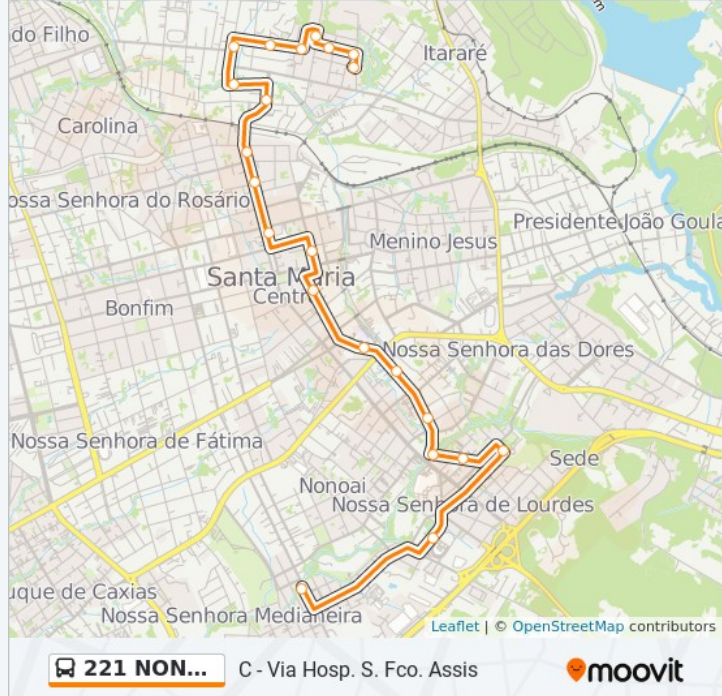

Informações da linha de ônibus 221 NONOAI

Sentido: C - Via Hosp. S. Fco. Assis

Paradas: 22

Duração da viagem: 16 min

Resumo da linha:

Carlos Lauda

Ari Lagranha Domingues

Sentido: Centro / Casa De Saúde

21 pontos

[VER OS HORÁRIOS DA LINHA](#)

Duque De Caxias

Lg. Irmãos Aita - Rodoviária

Otávio Alves De Oliveira

Otávio Alves De Oliveira

Gen. Neto

Gen. Neto