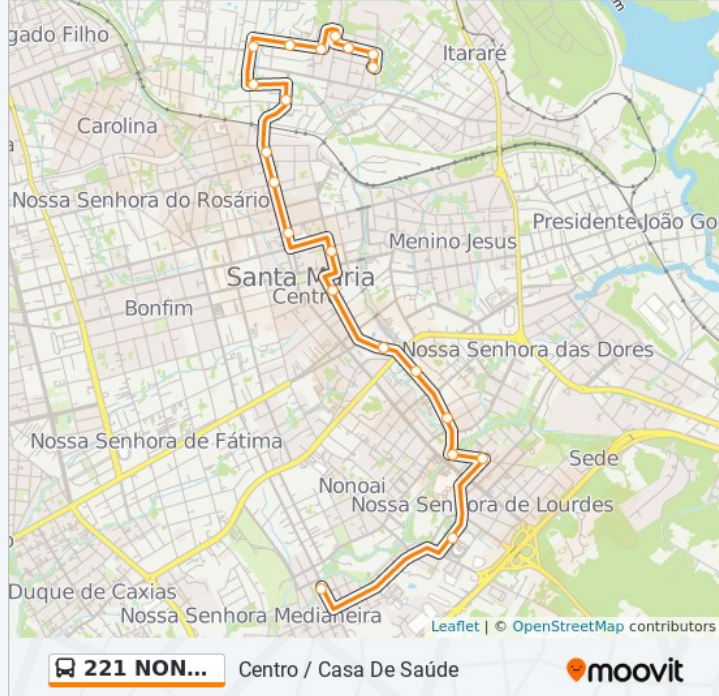

Informações da linha de ônibus 221 NONOAI

Sentido: Centro / Casa De Saúde

Paradas: 21

Duração da viagem: 15 min

Resumo da linha:

Carlos Lauda

Carlos Lauda

Ari Lagranha Domingues

Sentido: F - Via Hosp. S. Fco. Assis

42 pontos

[VER OS HORÁRIOS DA LINHA](#)

Ari Lagranha Domingues

Luiz Mallo

Ari Lagranha Domingues

Ari Lagranha Domingues - Casa De Saúde / Upa

Ari Lagranha Domingues