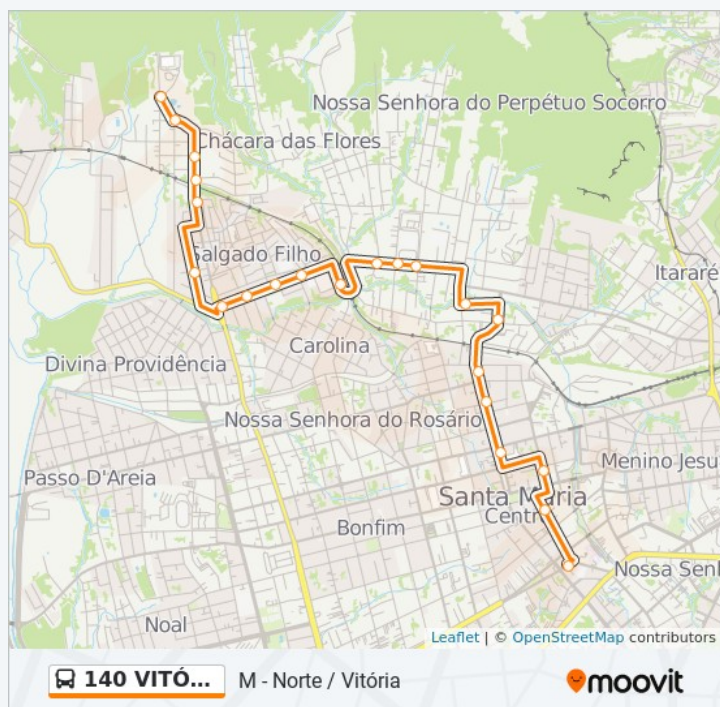

22 pontos

[VER OS HORÁRIOS DA LINHA](#)

José Bonifácio
Riachuelo
André Marques
Banco Do Brasil
Farmácia Reni
Gare Da Estação Férrea
Av. Dos Ferroviários
Itaimbé
Castro Alves
Castro Alves
Castro Alves
Dra. Maria Loureiro Ilha
Oliveira Mesquita
Oliveira Mesquita
Oliveira Mesquita
Oliveira Mesquita
Guilherme Ritzel
Borges De Medeiros
Borges De Medeiros
Borges De Medeiros
Henrique Estéfano Ferrari
8 De Maio

Tabela de horários sentido M - Norte / Vitória	
Domingo	00:40 - 19:35
Segunda-feira	00:45 - 19:35
Terça-feira	00:45 - 19:35
Quarta-feira	00:45 - 19:35
Quinta-feira	00:45 - 19:35
Sexta-feira	00:45 - 19:35
Sábado	00:45 - 15:30

Informações da linha de ônibus 140 VITÓRIA

Sentido: M - Norte / Vitória

Paradas: 22

Duração da viagem: 15 min

Resumo da linha:

Sentido: N - Norte / Vitória

26 pontos

[VER OS HORÁRIOS DA LINHA](#)

Lg. Irmãos Aita - Rodoviária
Fernando Ferrari - Big / Monet
Gen. Neto
Gen. Neto

Horários da linha de ônibus 140 VITÓRIA

Tabela de horários sentido N - Norte / Vitória

Domingo	Fora de Operação
Segunda-feira	Fora de Operação
Terça-feira	Fora de Operação
Quarta-feira	Fora de Operação
Quinta-feira	Fora de Operação
Sexta-feira	Fora de Operação