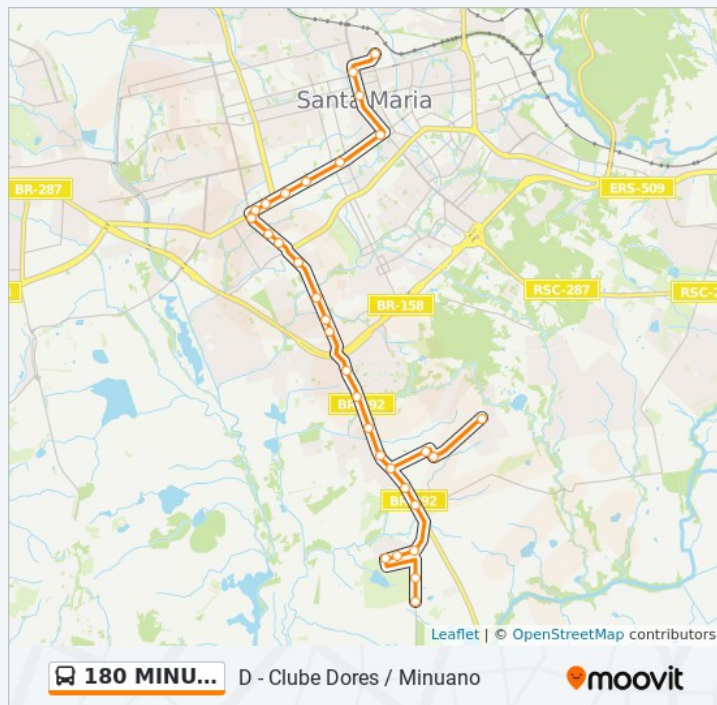

sábado

09:05 - 22:40

Informações da linha de ônibus 180 MINUANO

Sentido: D - Clube Dores / Minuano

Paradas: 31

Duração da viagem: 32 min

Resumo da linha:

Sentido: D - Clube Dores / P. Tropas