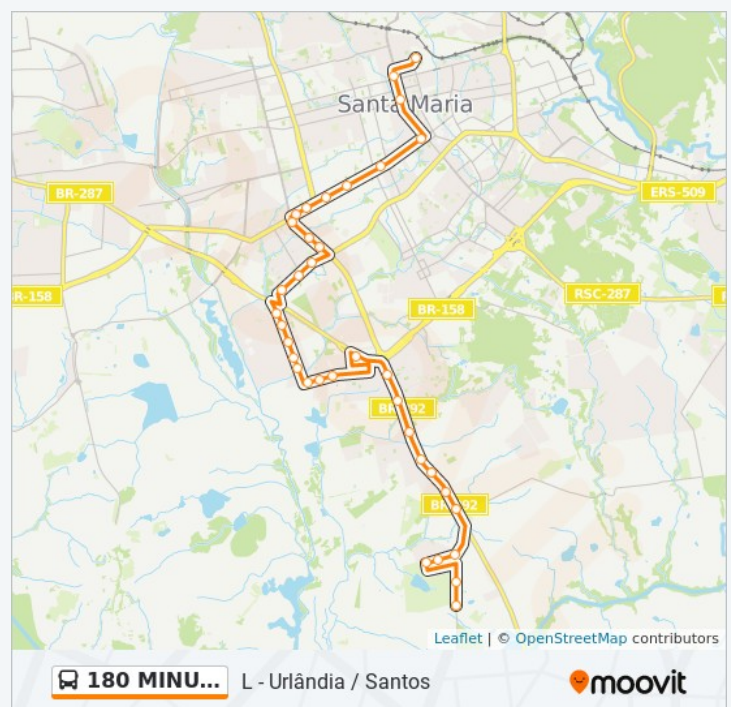

Sentido: L - Urlândia / Santos

36 pontos

[VER OS HORÁRIOS DA LINHA](#)

José Do Patrocínio - Maneco

Lojão 100% Útil

Catedral Metropolitana

Pinheiro Machado

Pres. Vargas - Lar De Joaquina

Pres. Vargas - Col. Fátima

Pres. Vargas - Esc. Cilon Rosa

Pres. Vargas

Pres. Vargas

Ângelo Bolson

Ângelo Bolson

Ângelo Bolson

Orlando Fração

Orlando Fração

Orlando Fração

Frederico Ozanan

Frederico Ozanan

Frederico Ozanan

Frederico Ozanan

Frederico Ozanan

Eugênio Mussoi

Eugênio Mussoi

Eugênio Mussoi

Br-158

Br-392

Br-392

Br-392

Br-392

Horários da linha de ônibus 180 MINUANO

Tabela de horários sentido L - Urlândia / Santos

domingo	19:30 - 23:40
segunda-feira	19:33 - 23:55
terça-feira	19:33 - 23:55
quarta-feira	19:33 - 23:55
quinta-feira	19:33 - 23:55
sexta-feira	19:33 - 23:55
sábado	19:30 - 23:40

Informações da linha de ônibus 180 MINUANO

Sentido: L - Urlândia / Santos

Paradas: 36

Duração da viagem: 26 min

Resumo da linha: