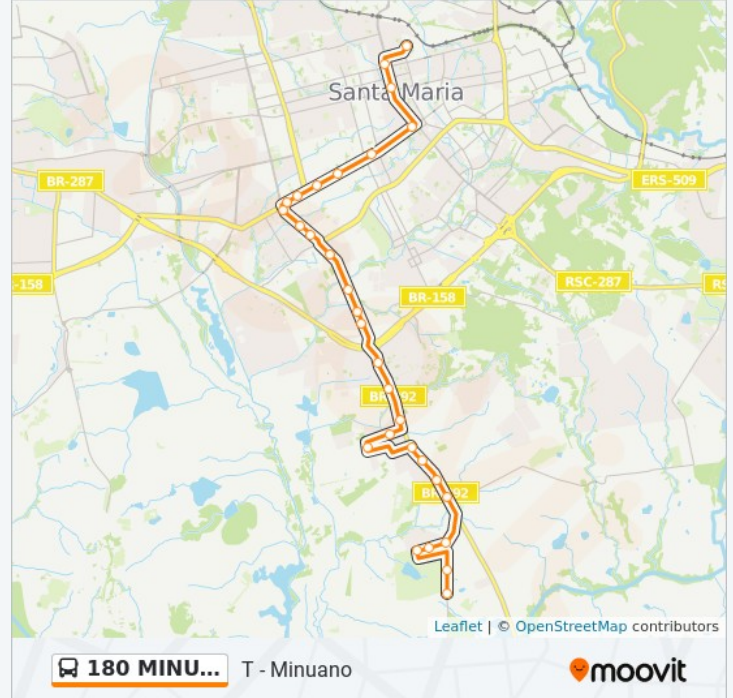

Br-392

Br-392

Br-392

Br-392

Viterbo Andrade Da Silva

Viterbo Andrade Da Silva

Viterbo Andrade Da Silva

Francisco Viterbo Borges - Estância Do Minuano

Francisco Viterbo Borges - Thor

Sentido: Y - Centro - Maneco

27 pontos

[VER OS HORÁRIOS DA LINHA](#)

Francisco Viterbo Borges - Thor

Francisco Viterbo Borges

Br-392

Br-392