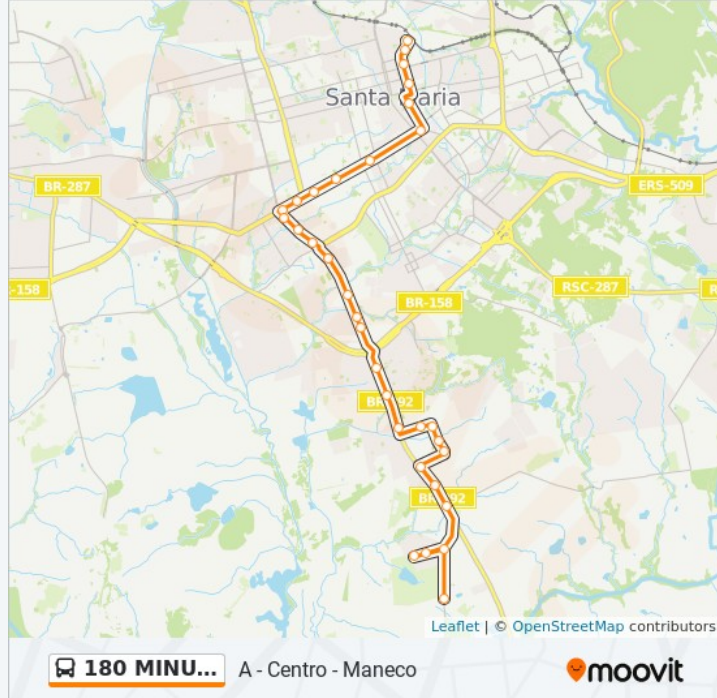

Use o aplicativo do Moovit para encontrar a estação de ônibus da linha 180 MINUANO mais perto de você e descubra quando chegará a próxima linha de ônibus 180 MINUANO.

Sentido: A - Centro - Maneco

32 pontos

Informações da linha de ônibus 180 MINUANO**Sentido:** A - Centro - Maneco**Paradas:** 32**Duração da viagem:** 32 min**Resumo da linha:**

Ângelo Bolson

Ângelo Bolson

Pres. Vargas

Pres. Vargas

Pres. Vargas

Sentido: A - Tomazetti/Minuano

30 pontos

[VER OS HORÁRIOS DA LINHA](#)

José Do Patrocínio - Maneco

Lojão 100% Útil

Catedral Metropolitana

Pinheiro Machado

Pres. Vargas - Lar De Joaquina