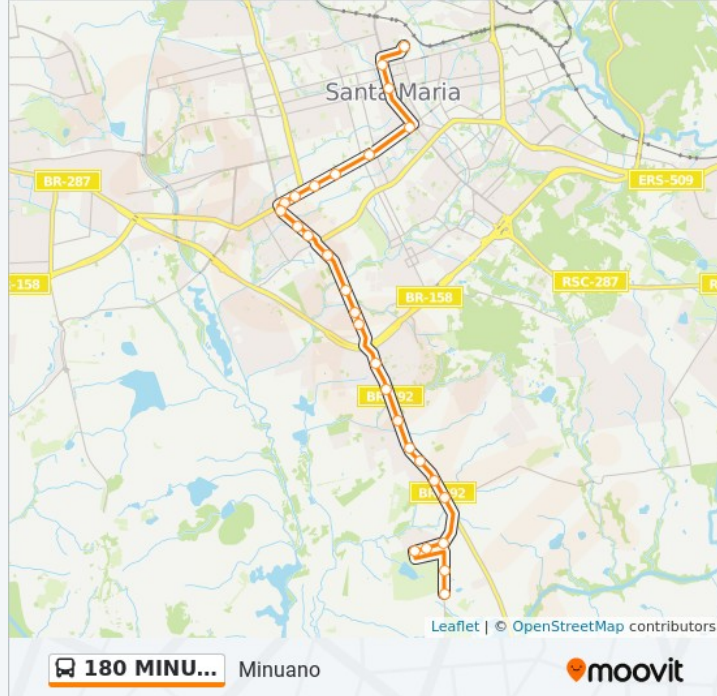

Informações da linha de ônibus 180 MINUANO

Sentido: Minuano

Paradas: 28

Duração da viagem: 30 min

Resumo da linha:

Br-392

Br-392

Viterbo Andrade Da Silva

Viterbo Andrade Da Silva

Viterbo Andrade Da Silva

Francisco Viterbo Borges - Estância Do Minuano

Francisco Viterbo Borges - Thor

Sentido: S - Frigorífico Duarte

29 pontos

[VER OS HORÁRIOS DA LINHA](#)

José Do Patrocínio - Maneco