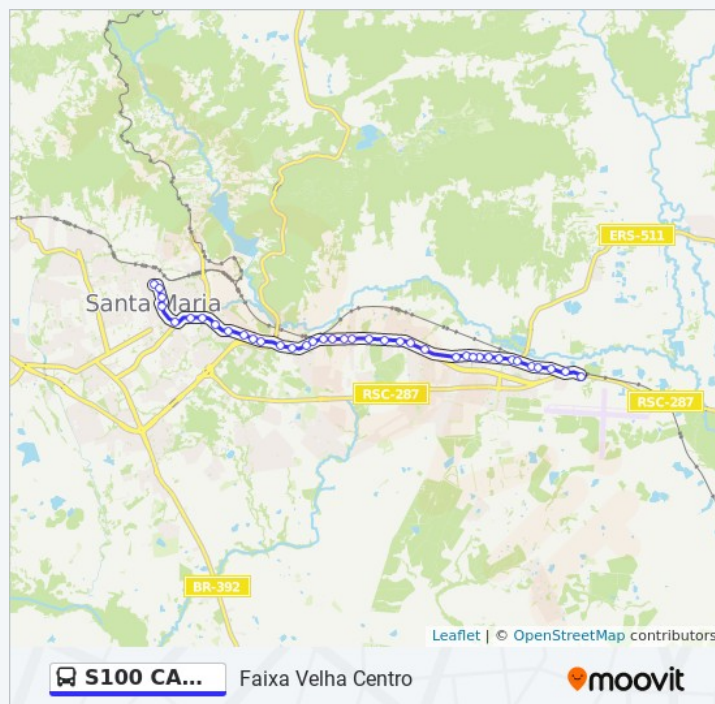

N. Sra. Das Dores - Royal Plaza Shopping

N. Sra. Das Dores - Col. Coração De Maria

Gen. Neto

Riachuelo

André Marques

André Marques

Vale Machado

Informações da linha de ônibus S100 CAMOBI

Sentido: Faixa Velha Centro

Paradas: 38

Duração da viagem: 35 min

Resumo da linha:

Os horários e os mapas de itinerário da linha de ônibus 0100 CAWODI estão disponíveis, no formato PDF offline, no site: moovitapp.com. Use o [Moovit App](#) e viaje de transporte público por Santa Maria! Com o Moovit você poderá ver os horários em tempo real dos ônibus, trem e metrô, e receber direções passo a passo durante todo o percurso!