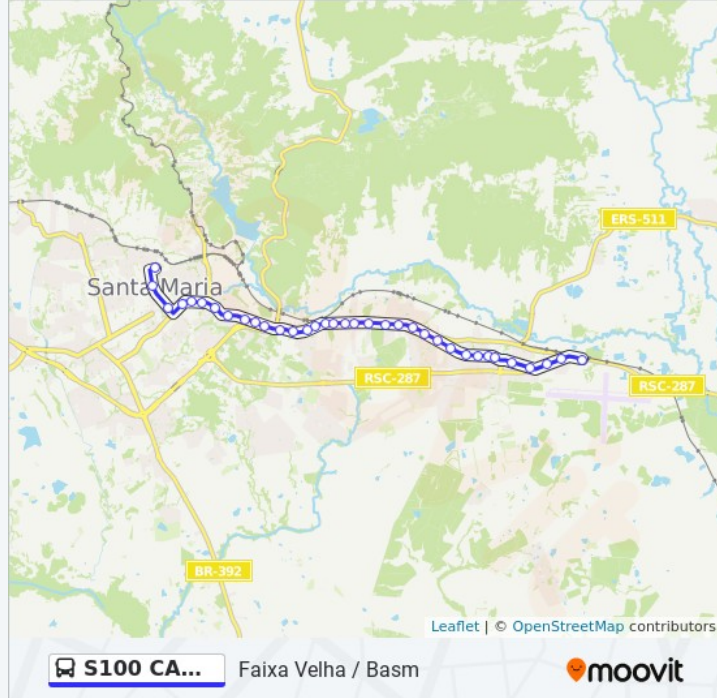

Br-287

Br-287

Base Aérea De Santa Maria

Sentido: Faixa Velha Centro

38 pontos

[VER OS HORÁRIOS DA LINHA](#)

Base Aérea De Santa Maria

João Machado Soares