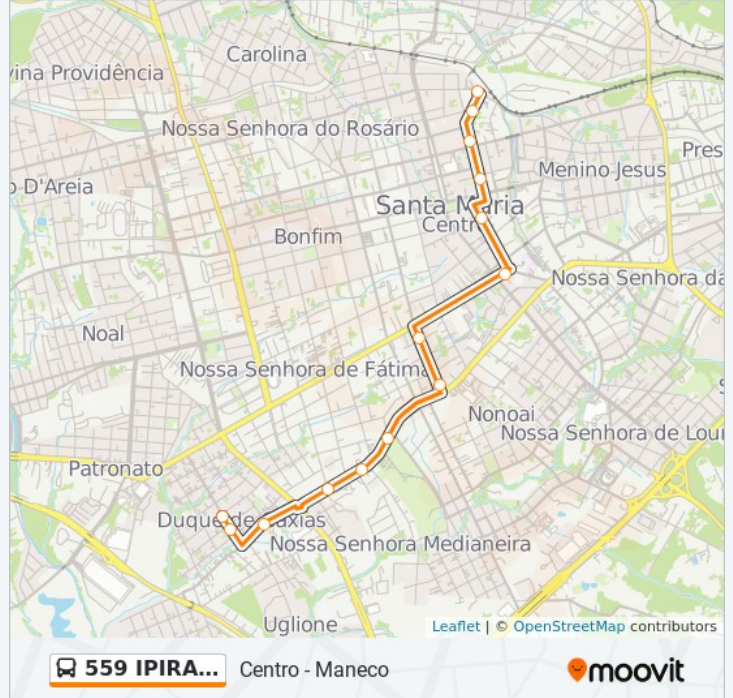

559 IPIRANGA

Centro - Maneco

Use O App

A linha de ônibus 559 IPIRANGA | (Centro - Maneco) tem 2 itinerários.

(1) Centro - Maneco: 08:15 - 16:05(2) Ipiranga: 07:45 - 15:50

Use o aplicativo do Moovit para encontrar a estação de ônibus da linha 559 IPIRANGA mais perto de você e descubra quando chegará a próxima linha de ônibus 559 IPIRANGA.

Sentido: Centro - Maneco

14 pontos

[VER OS HORÁRIOS DA LINHA](#)

Carlos Gomes
Carlos Gomes
Orlando Fração
N. Sra. Medianeira
N. Sra. Medianeira
N. Sra. Medianeira - Santuário E Basílica
Serafim Valandro
Serafim Valandro
José Bonifácio
Riachuelo
André Marques
André Marques
José Do Patrocínio - Maneco
Cel. Ernesto Becker

Informações da linha de ônibus 559 IPIRANGA**Sentido:** Centro - Maneco**Paradas:** 14**Duração da viagem:** 12 min**Resumo da linha:**

Sentido: Ipiranga

10 pontos

[VER OS HORÁRIOS DA LINHA](#)

- José Do Patrocínio - Maneco
- Lojão 100% Útil
- Catedral Metropolitana
- Pinheiro Machado
- Pres. Vargas - Lar De Joaquina
- Pres. Vargas - Col. Fátima
- Pres. Vargas - Esc. Cilon Rosa
- Pres. Vargas
- Pres. Vargas
- Carlos Gomes

Informações da linha de ônibus 559 IPIRANGA

Sentido: Ipiranga

Paradas: 10

Duração da viagem: 11 min

Resumo da linha:

Os horários e os mapas do itinerário da linha de ônibus 559 IPIRANGA estão disponíveis, no formato PDF offline, no site: moovitapp.com. Use o [Moovit App](#) e viaje de transporte público por Santa Maria! Com o Moovit você poderá ver os horários em tempo real dos ônibus, trem e metrô, e receber direções passo a passo durante todo o percurso!