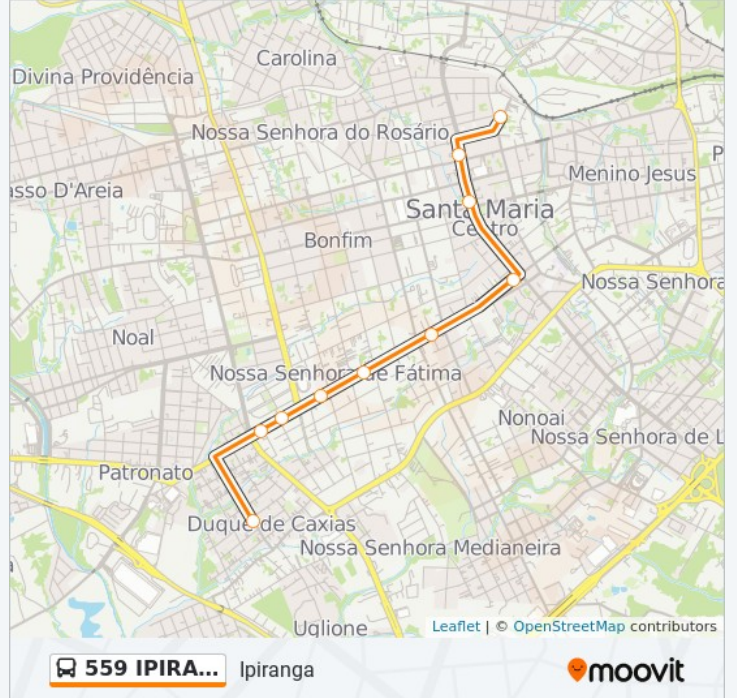

559 IPIRANGA

Centro - Maneco

Use O App

A linha de ônibus 559 IPIRANGA | (Centro - Maneco) tem 2 itinerários.

(1) Centro - Maneco: 08:15 - 16:05(2) Ipiranga: 07:45 - 15:50

Use o aplicativo do Moovit para encontrar a estação de ônibus da linha 559 IPIRANGA mais perto de você e descubra quando chegará a próxima linha de ônibus 559 IPIRANGA.

Informações da linha de ônibus 559 IPIRANGA**Sentido:** Centro - Maneco**Paradas:** 14**Duração da viagem:** 12 min**Resumo da linha:**

Sentido: Ipiranga

10 pontos

[VER OS HORÁRIOS DA LINHA](#)

- José Do Patrocínio - Maneco
- Lojão 100% Útil
- Catedral Metropolitana
- Pinheiro Machado
- Pres. Vargas - Lar De Joaquina
- Pres. Vargas - Col. Fátima
- Pres. Vargas - Esc. Cilon Rosa
- Pres. Vargas
- Pres. Vargas
- Carlos Gomes

Horários da linha de ônibus 559 IPIRANGA

Tabela de horários sentido Ipiranga

Domingo	Fora de Operação
Segunda-feira	07:45 - 15:50
Terça-feira	07:45 - 15:50
Quarta-feira	07:45 - 15:50
Quinta-feira	07:45 - 15:50
Sexta-feira	07:45 - 15:50
Sábado	07:45 - 17:10

Informações da linha de ônibus 559 IPIRANGA

Sentido: Ipiranga

Paradas: 10

Duração da viagem: 11 min

Resumo da linha:

Os horários e os mapas do itinerário da linha de ônibus 559 IPIRANGA estão disponíveis, no formato PDF offline, no site: moovitapp.com. Use o [Moovit App](#) e viaje de transporte público por Santa Maria! Com o Moovit você poderá ver os horários em tempo real dos ônibus, trem e metrô, e receber direções passo a passo durante todo o percurso!