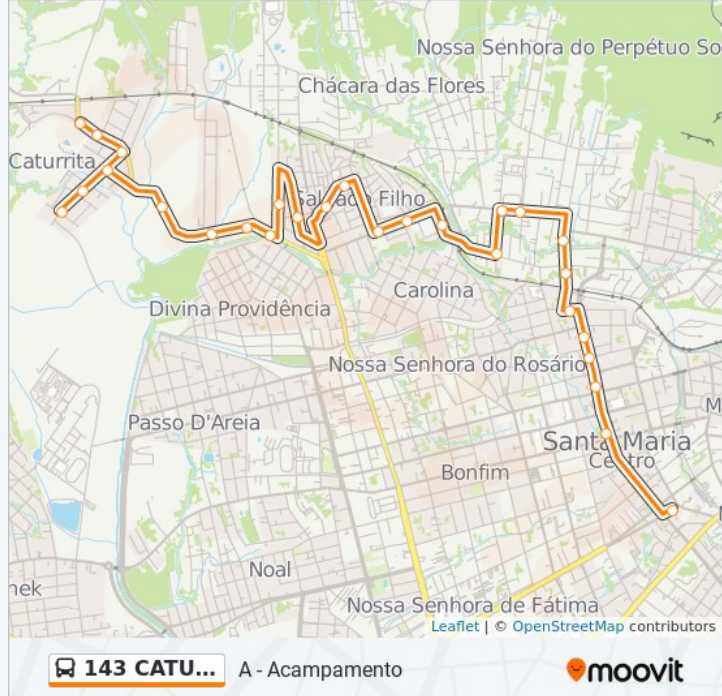

Informações da linha de ônibus 143 CATURRITA**Sentido:** A - Acampamento**Paradas:** 28**Duração da viagem:** 22 min**Resumo da linha:**

Castro Alves

7 De Setembro

7 De Setembro

Manoel Ribas

Igreja Fortaleza De Deus

Atu Vale Transporte

Lojão 100% Útil

Catedral Metropolitana

José Bonifácio

Sentido: B - Acampamento

36 pontos

[VER OS HORÁRIOS DA LINHA](#)

José Barin