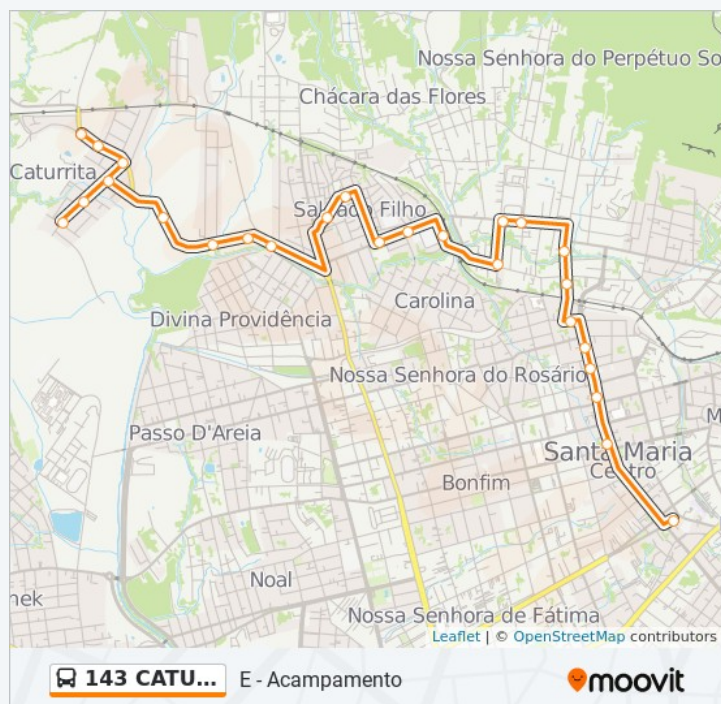

Manoel Ribas

Igreja Fortaleza De Deus

Atu Vale Transporte

Lojão 100% Útil

Catedral Metropolitana

José Bonifácio

Horários da linha de ônibus 143 CATURRITA

Tabela de horários sentido E - Acampamento

Duração da viagem: 19 min

Resumo da linha:

Sentido: G - Acampamento

26 pontos

[VER OS HORÁRIOS DA LINHA](#)

José Barin
José Barin - Cemitério Caturrita
Cruz Alta
Cruz Alta
Cruz Alta
Tupanciretã
José Barin
José Barin
José Barin
José Barin
José Barin
Oliveira Mesquita
Oliveira Mesquita
Oliveira Mesquita
Oliveira Mesquita
Dra. Maria Loureiro Ilha
Gonçalves Dias
Castro Alves
Castro Alves
7 De Setembro
7 De Setembro
Manoel Ribas
Igreja Fortaleza De Deus
Atu Vale Transporte
Lojão 100% Útil
Catedral Metropolitana
José Bonifácio