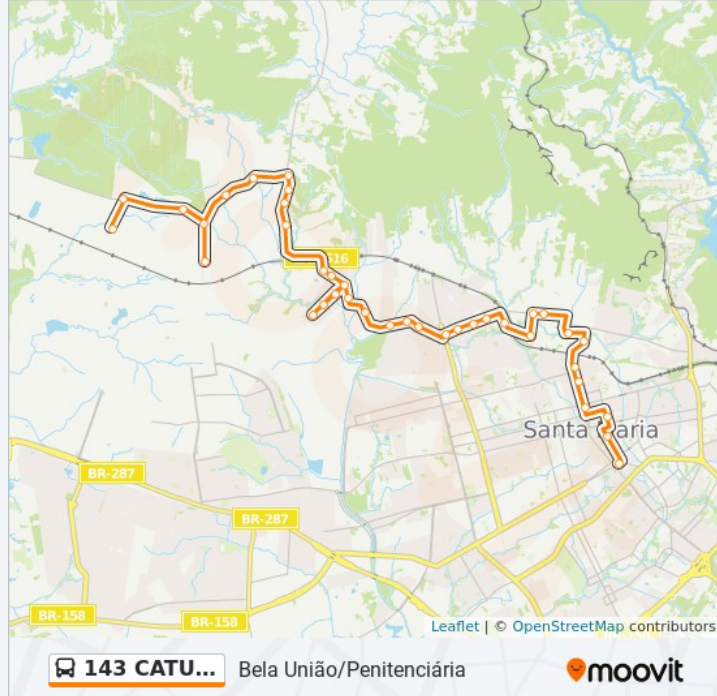

Ers-516 - Capela Sta. Terezinha

Estrada Da Caturrita - Ubs Santo Antão

Estrada Da Caturrita

Corredor Santa Marta

Corredor Santa Marta

Estrada Da Caturrita - Crvr

Estrada Da Caturrita - Acesso A Penitenciária

Penitenciária Estadual

Sentido: Conceição/Penitenciária

38 pontos

[VER OS HORÁRIOS DA LINHA](#)

José Bonifácio

Riachuelo

Horários da linha de ônibus 143 CATURRITA

Tabela de horários sentido Conceição/Penitenciária