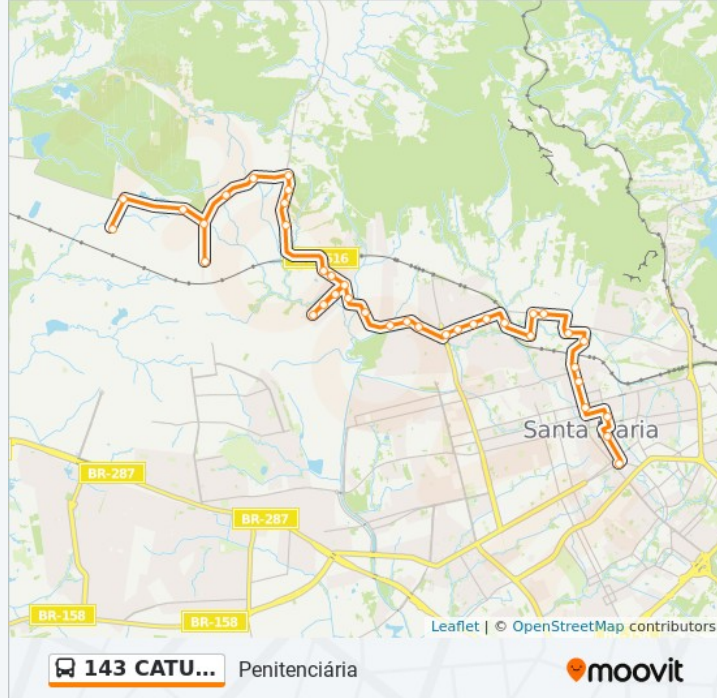

Ers-516

Ers-516 - Capela Sta. Terezinha

Estrada Da Caturrita - Ubs Santo Antônio

Estrada Da Caturrita

Corredor Santa Marta

Corredor Santa Marta

Estrada Da Caturrita - Crvr

Estrada Da Caturrita - Acesso A Penitenciária

Penitenciária Estadual

Sentido: V - Acampamento

38 pontos

[VER OS HORÁRIOS DA LINHA](#)

Penitenciária Estadual

Estrada Da Caturrita - Acesso A Penitenciária

Estrada Da Caturrita - Crvr

Corredor Santa Marta