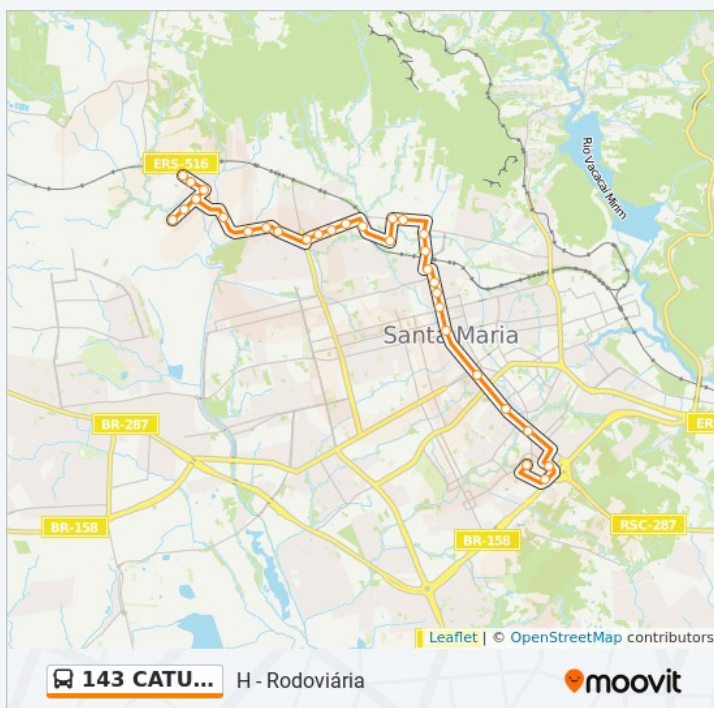

Sábado

Fora de Operação

Informações da linha de ônibus 143 CATURRITA

Sentido: H - Rodoviária

Paradas: 31

Duração da viagem: 22 min

Resumo da linha:

Sentido: L - Kennedy/Negrini/Conceição