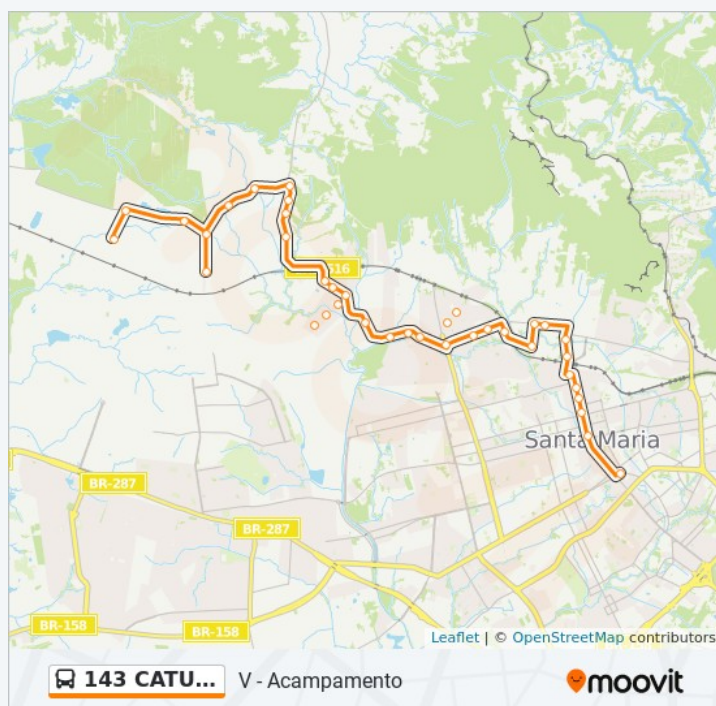

Igreja Fortaleza De Deus

Atu Vale Transporte

Lojão 100% Útil

Catedral Metropolitana

José Bonifácio

Duração da viagem: 35 min

Resumo da linha:

Sentido: Z - Acampamento

35 pontos

[VER OS HORÁRIOS DA LINHA](#)

Horários da linha de ônibus 143 CATURRITA

Tabela de horários sentido Z - Acampamento

Domingo

09:00

Penitenciária Estadual
Estrada Da Caturrita - Acesso A Penitenciária
Estrada Da Caturrita - Crvr
Estrada Da Caturrita
Estrada Da Caturrita - Ubs Santo Antônio
Ers-516 - Capela Sta. Terezinha
Ers-516
Ers-516
Ers-516
José Barin
José Barin - Cemitério Caturrita
Cruz Alta
Cruz Alta
Cruz Alta
Tupanciretã
José Barin
José Barin
José Barin
José Barin
Oliveira Mesquita
Oliveira Mesquita
Oliveira Mesquita
Oliveira Mesquita
Dra. Maria Loureiro Ilha
Gonçalves Dias
Castro Alves
Castro Alves
7 De Setembro
7 De Setembro
Manoel Ribas
Igreja Fortaleza De Deus
Atu Vale Transporte
Lojão 100% Útil