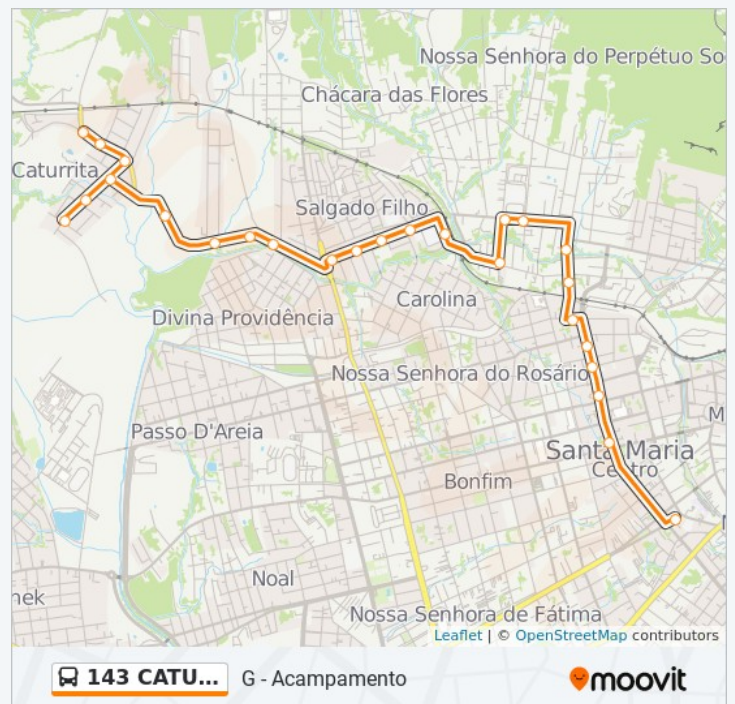

Sentido: G - Acampamento

26 pontos

[VER OS HORÁRIOS DA LINHA](#)

José Barin
José Barin - Cemitério Caturrita
Cruz Alta
Cruz Alta
Cruz Alta
Tupanciretã
José Barin
José Barin
José Barin
José Barin
José Barin
Oliveira Mesquita
Oliveira Mesquita
Oliveira Mesquita
Oliveira Mesquita
Dra. Maria Loureiro Ilha
Gonçalves Dias
Castro Alves
Castro Alves
7 De Setembro
7 De Setembro
Manoel Ribas
Igreja Fortaleza De Deus
Atu Vale Transporte
Lojão 100% Útil
Catedral Metropolitana
José Bonifácio

Horários da linha de ônibus 143 CATURRITA

Tabela de horários sentido G - Acampamento

Domingo	10:25 - 15:45
Segunda-feira	07:27
Terça-feira	07:27
Quarta-feira	07:27
Quinta-feira	07:27
Sexta-feira	07:27
Sábado	08:30 - 16:40

Informações da linha de ônibus 143 CATURRITA

Sentido: G - Acampamento

Paradas: 26

Duração da viagem: 18 min

Resumo da linha:

Horários da linha de ônibus 143 CATURRITA

Tabela de horários sentido G - Bela União / Caturrita