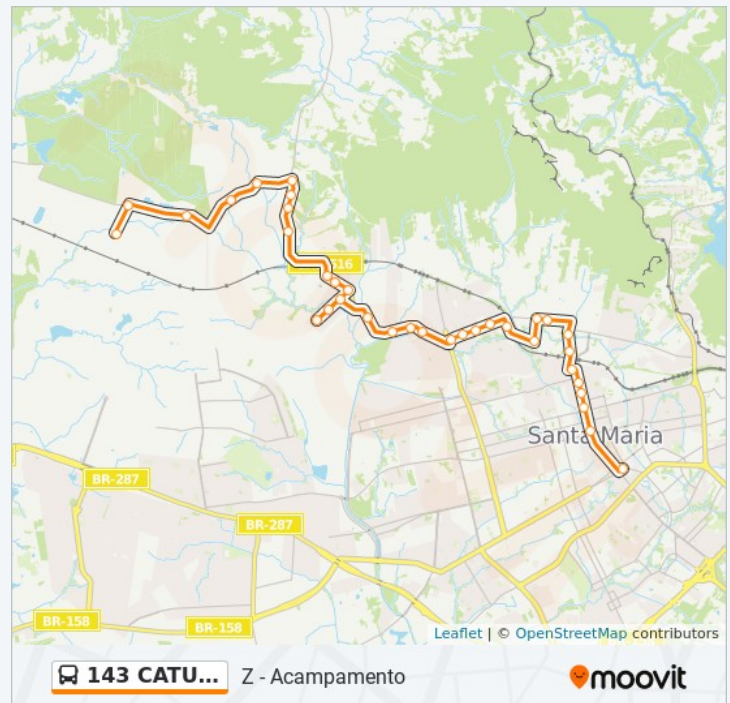

Penitenciária Estadual
Estrada Da Caturrita - Acesso A Penitenciária
Estrada Da Caturrita - Crvr
Estrada Da Caturrita
Estrada Da Caturrita - Ubs Santo Antônio
Ers-516 - Capela Sta. Terezinha
Ers-516
Ers-516
Ers-516
José Barin
José Barin - Cemitério Caturrita
Cruz Alta
Cruz Alta
Cruz Alta
Tupanciretã
José Barin
José Barin
José Barin
José Barin
Oliveira Mesquita
Oliveira Mesquita
Oliveira Mesquita
Oliveira Mesquita
Dra. Maria Loureiro Ilha
Gonçalves Dias
Castro Alves
Castro Alves
7 De Setembro
7 De Setembro
Manoel Ribas
Igreja Fortaleza De Deus
Atu Vale Transporte
Lojão 100% Útil

Segunda-feira	Fora de Operação
Terça-feira	Fora de Operação
Quarta-feira	Fora de Operação
Quinta-feira	Fora de Operação
Sexta-feira	Fora de Operação
Sábado	Fora de Operação

Informações da linha de ônibus 143 CATURRITA

Sentido: Z - Acampamento

Paradas: 35

Duração da viagem: 34 min

Resumo da linha: