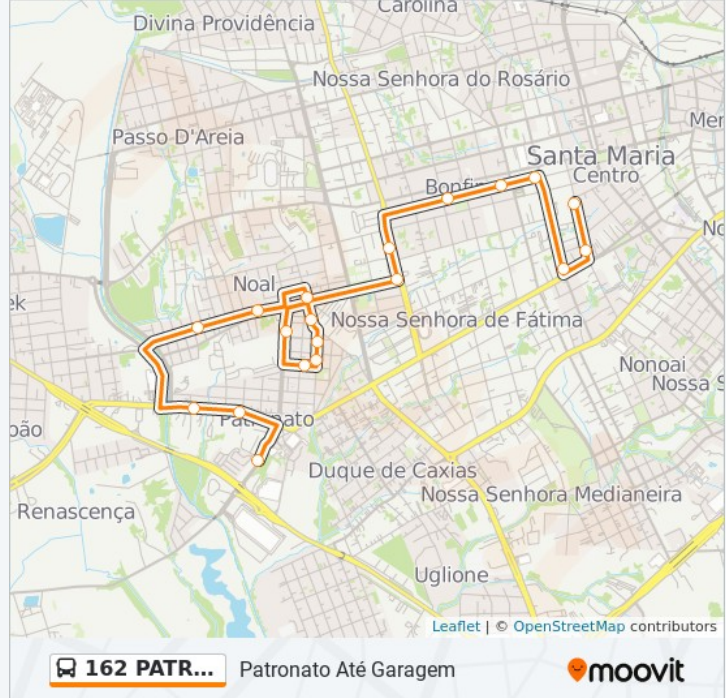

Gov. Walter Jobim

Horários da linha de ônibus 162 PATRONATO

Tabela de horários sentido Patronato Até Garagem

| | |
|---------------|------------------|
| Domingo | Fora de Operação |
| Segunda-feira | 16:20 - 17:15 |
| Terça-feira | 16:20 - 17:15 |
| Quarta-feira | 16:20 - 17:15 |
| Quinta-feira | 16:20 - 17:15 |
| Sexta-feira | 16:20 - 17:15 |
| Sábado | Fora de Operação |

Informações da linha de ônibus 162 PATRONATO

Sentido: Patronato Até Garagem

Paradas: 19

Duração da viagem: 18 min

Resumo da linha:

Sentido: R - Mal.Floriano/Rodoviária

37 pontos

[VER OS HORÁRIOS DA LINHA](#)