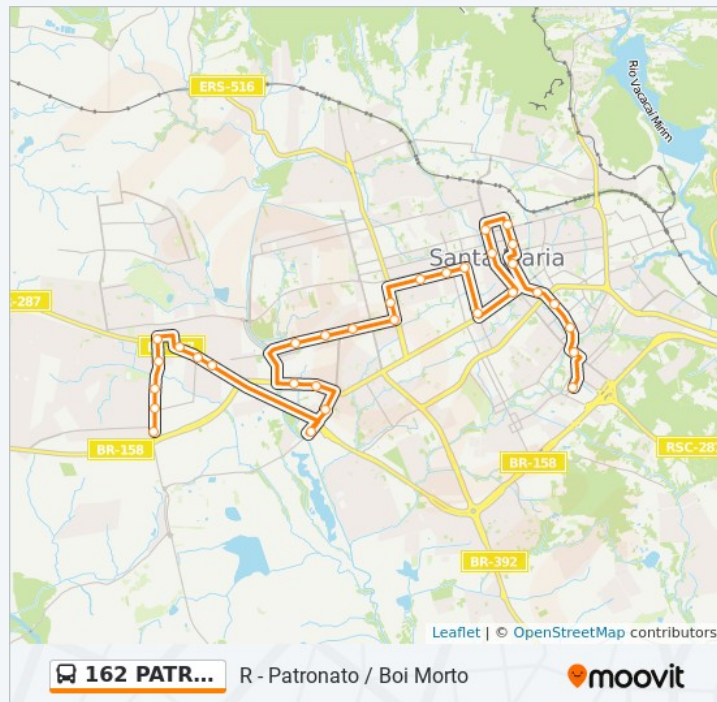

Informações da linha de ônibus 162 PATRONATO

Sentido: R - Patronato / Boi Morto

Paradas: 32

Duração da viagem: 38 min

Resumo da linha:

Pinheiro Machado

Serafim Valandro

Dr. Bozano

Gov. Walter Jobim

Jorn. Maurício Sirotski Sobrinho - Expresso
Medianeira

Rua Irmã Dulce - Shopping Praça Nova

Br-287

Br-287

Br-287

Cap. Vasco Amaro Da Cunha

Cap. Vasco Amaro Da Cunha

Cap. Vasco Amaro Da Cunha

Cap. Vasco Amaro Da Cunha

Cap. Vasco Amaro Da Cunha

Sentido: R1 - Centro - Mal. Floriano

30 pontos

[VER OS HORÁRIOS DA LINHA](#)

Cap. Vasco Amaro Da Cunha

Cap. Vasco Amaro Da Cunha