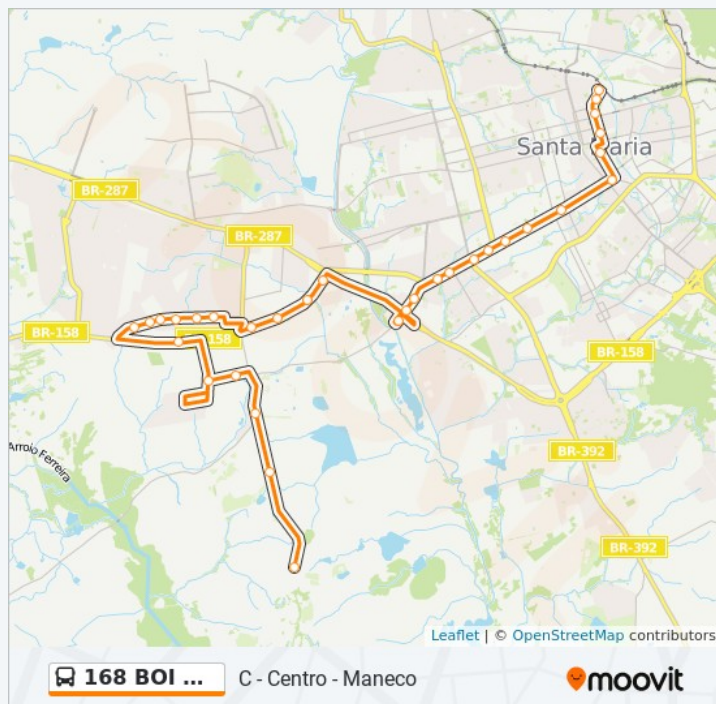

Sexta-feira

Fora de Operação

Sábado

06:35

Informações da linha de ônibus 168 BOI MORTO

Sentido: C - Centro - Maneco

Paradas: 32

Duração da viagem: 29 min

Resumo da linha:

Sentido: Centro - Maneco

31 pontos

Horários da linha de ônibus 168 BOI MORTO

Tabela de horários sentido Centro - Maneco

Av. Do Exército - 29° Bib

Av. Do Exército - 1° Rcc

Rádio Guaratã