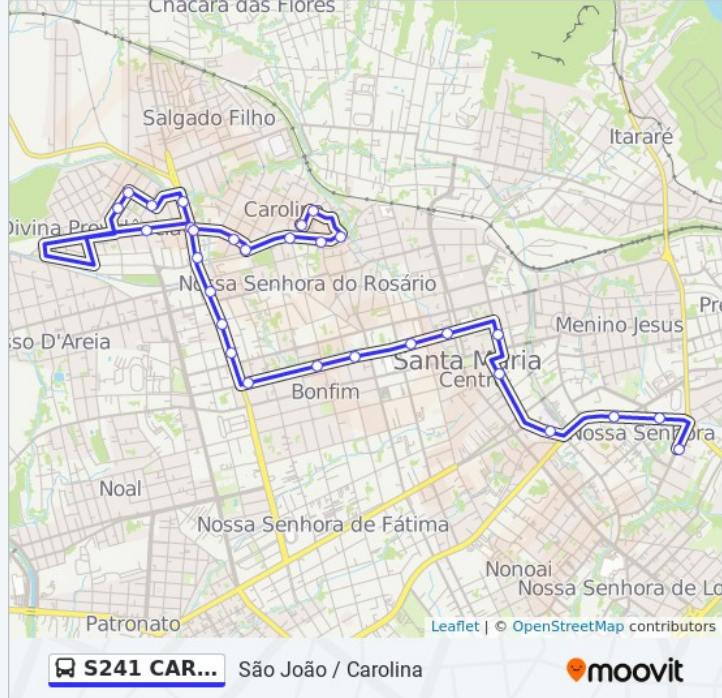

Tabela de horários sentido São João / Carolina

Domingo	Fora de Operação
Segunda-feira	07:20 - 19:10
Terça-feira	07:20 - 19:10
Quarta-feira	07:20 - 19:10
Quinta-feira	07:20 - 19:10
Sexta-feira	07:20 - 19:10
Sábado	08:55 - 19:00

Informações da linha de ônibus S241 CAROLINA

Sentido: São João / Carolina

Paradas: 29

Duração da viagem: 23 min

Resumo da linha:

Cruzeiro Do Sul

Cruzeiro Do Sul

Olegário Mariano

Os horários e os mapas do itinerário da linha de ônibus S241 CAROLINA estão disponíveis, no formato PDF offline, no site: moovitapp.com. Use o [Moovit App](#) e viaje de transporte público por Santa Maria! Com o Moovit você poderá ver os horários em tempo real dos ônibus, trem e metrô, e receber direções passo a passo durante todo o percurso!