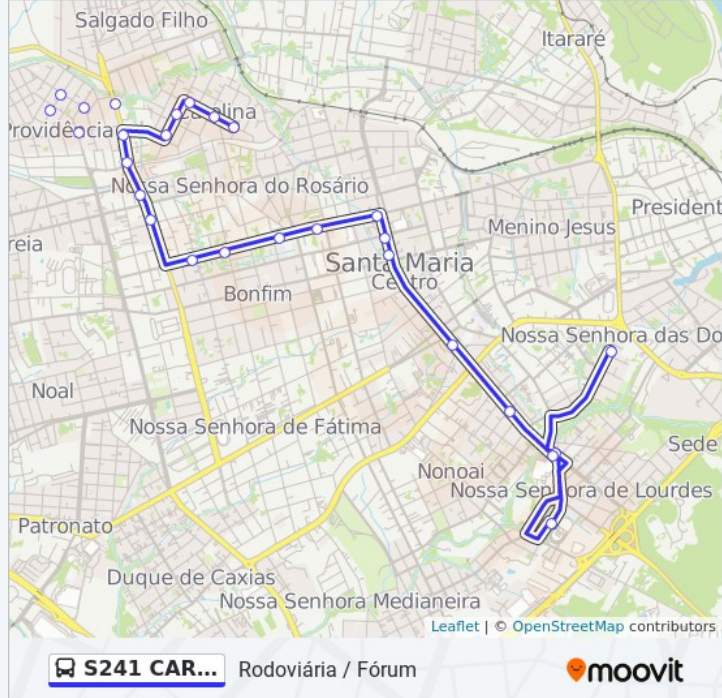

Sentido: Rodoviária / Fórum

27 pontos

[VER OS HORÁRIOS DA LINHA](#)

Mal. Rondon
Mal. Rondon
Mal. Rondon
Pedro Álvares Cabral
Pedro Álvares Cabral
Borges De Medeiros
Ênio Brenner
Cruzeiro Do Sul
Cruzeiro Do Sul
Olegário Mariano
Borges De Medeiros
Borges De Medeiros
Colégio Pão Dos Pobres
Borges De Medeiros
Silva Jardim
Silva Jardim
Silva Jardim
Silva Jardim
Silva Jardim
Farmácia São João
Catedral Metropolitana

Informações da linha de ônibus S241 CAROLINA**Sentido:** Rodoviária / Fórum**Paradas:** 27**Duração da viagem:** 21 min**Resumo da linha:**

Acampamento

Fernando Ferrari

Fernando Ferrari - Big / Monet

Lg. Irmãos Aita - Rodoviária

Fernando Ferrari - Big / Monet

Al. Buenos Aires - Fórum

Sentido: São João / Carolina

29 pontos

[VER OS HORÁRIOS DA LINHA](#)

Al. Buenos Aires - Fórum

N. Sra. Das Dores - Royal Plaza Shopping

N. Sra. Das Dores - Col. Coração De Maria

Informações da linha de ônibus S241 CAROLINA

Sentido: São João / Carolina

Paradas: 29

Duração da viagem: 23 min

Resumo da linha:

Cruzeiro Do Sul

Cruzeiro Do Sul

Olegário Mariano