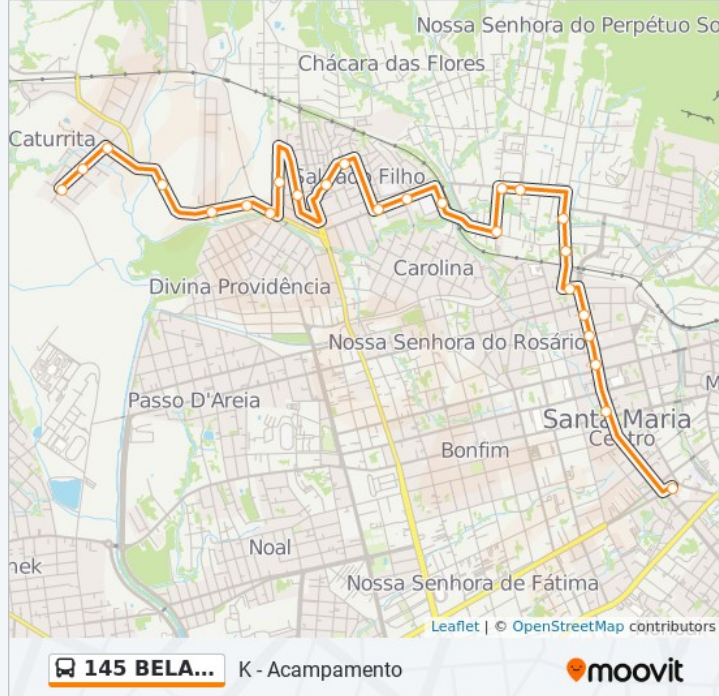

Informações da linha de ônibus 145 BELA UNIÃO

Sentido: K - Acampamento

Paradas: 25

Duração da viagem: 14 min

Resumo da linha:

7 De Setembro

Manoel Ribas

Igreja Fortaleza De Deus

Atu Vale Transporte

Lojão 100% Útil

Catedral Metropolitana

José Bonifácio

Sentido: Kennedy/Norte/Caturrita

29 pontos

[VER OS HORÁRIOS DA LINHA](#)

José Bonifácio