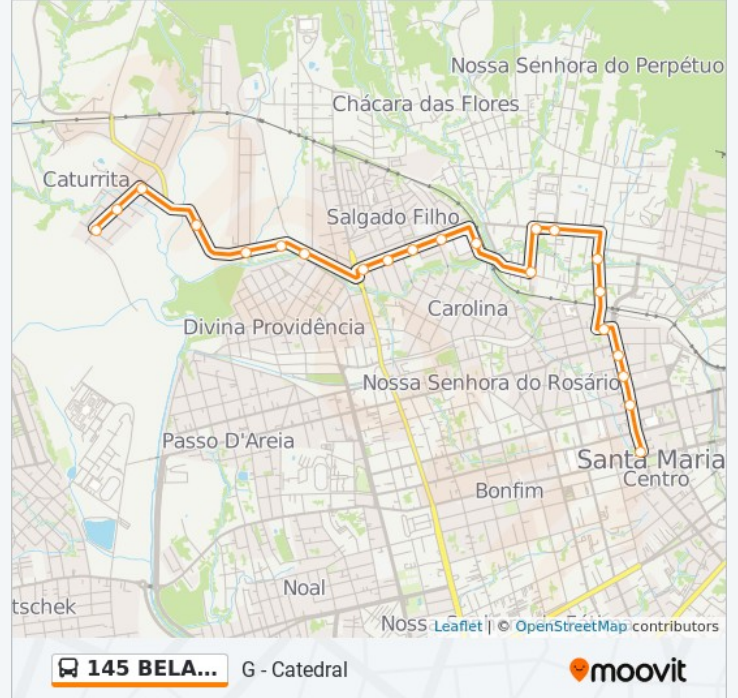

Informações da linha de ônibus 145 BELA UNIÃO

Sentido: G - Catedral

Paradas: 22

Duração da viagem: 12 min

Resumo da linha:

Manoel Ribas

Igreja Fortaleza De Deus

Atu Vale Transporte

Lojão 100% Útil

Catedral Metropolitana

Sentido: J - Acampamento

25 pontos

[VER OS HORÁRIOS DA LINHA](#)

Cruz Alta

Cruz Alta

Tupanciretã