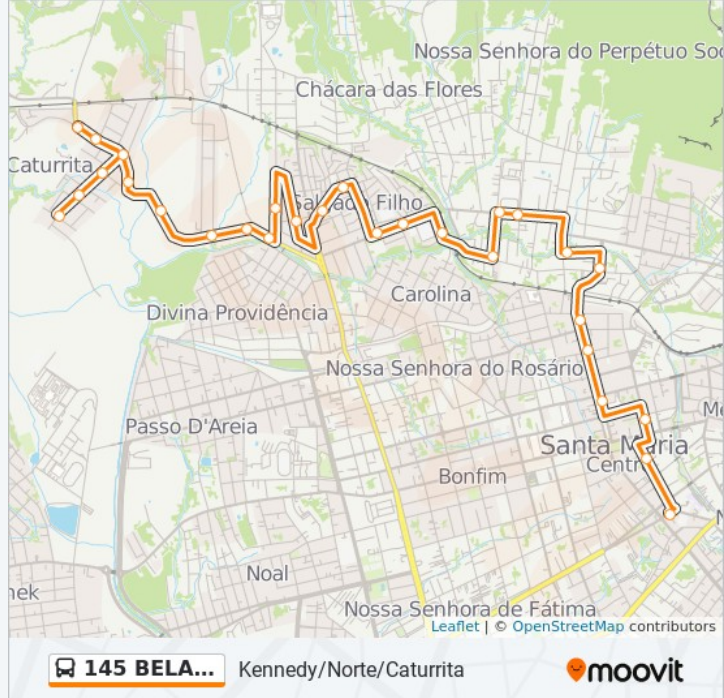

José Barin

José Barin

José Barin

José Barin - Cemitério Caturrita

José Barin

Cruz Alta

Cruz Alta

Cruz Alta

Sentido: Kennedy/Vitória/Caturrita

41 pontos

[VER OS HORÁRIOS DA LINHA](#)

Lg. Irmãos Aita - Rodoviária

Fernando Ferrari - Big / Monet

Gen. Neto

Gen. Neto

Gen. Neto