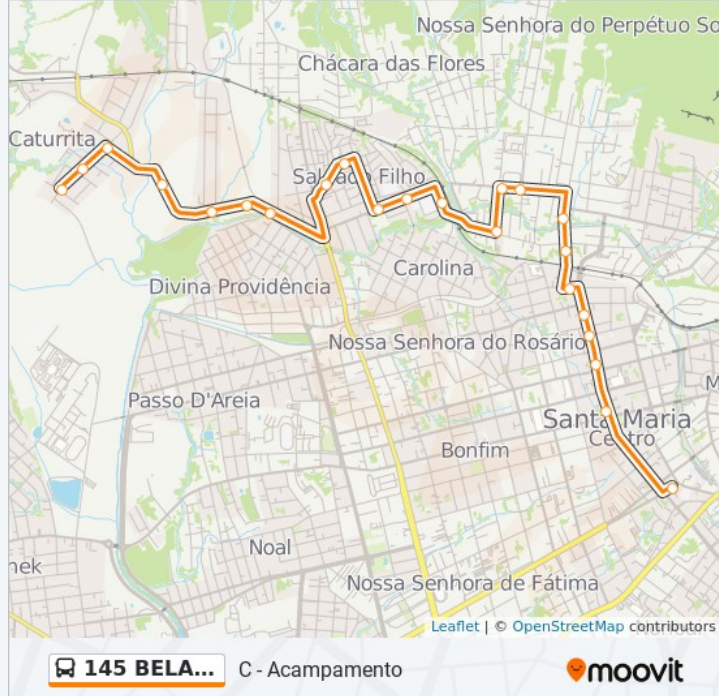

Informações da linha de ônibus 145 BELA UNIÃO

Sentido: C - Acampamento

Paradas: 23

Duração da viagem: 16 min

Resumo da linha:

Igreja Fortaleza De Deus

Atu Vale Transporte

Lojão 100% Útil

Catedral Metropolitana

José Bonifácio

Sentido: C - Kennedy/Caturrita

27 pontos

[VER OS HORÁRIOS DA LINHA](#)

José Bonifácio

Riachuelo

André Marques