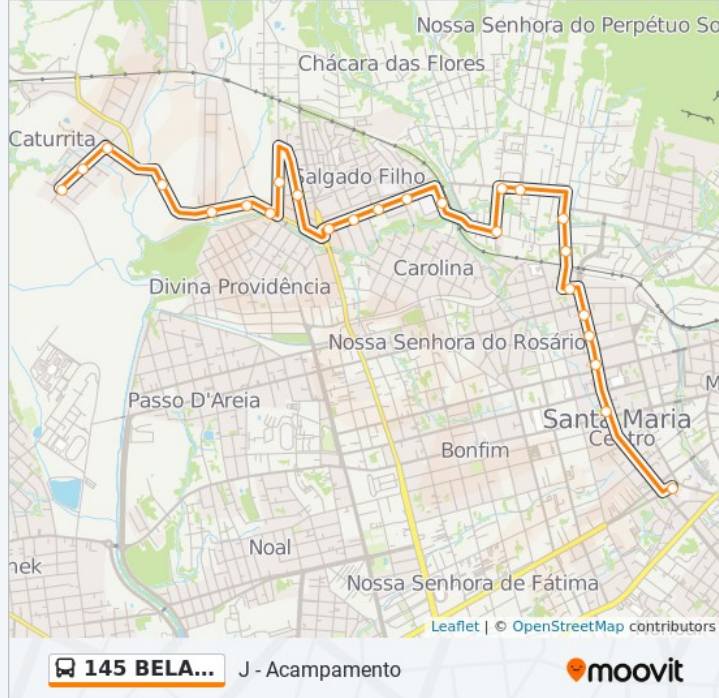

Sentido: J - Acampamento

Paradas: 25

Duração da viagem: 17 min

Resumo da linha:

7 De Setembro

Manoel Ribas

Igreja Fortaleza De Deus

Atu Vale Transporte

Lojão 100% Útil

Catedral Metropolitana

José Bonifácio

Sentido: K - Acampamento

25 pontos

[VER OS HORÁRIOS DA LINHA](#)

Cruz Alta

Cruz Alta