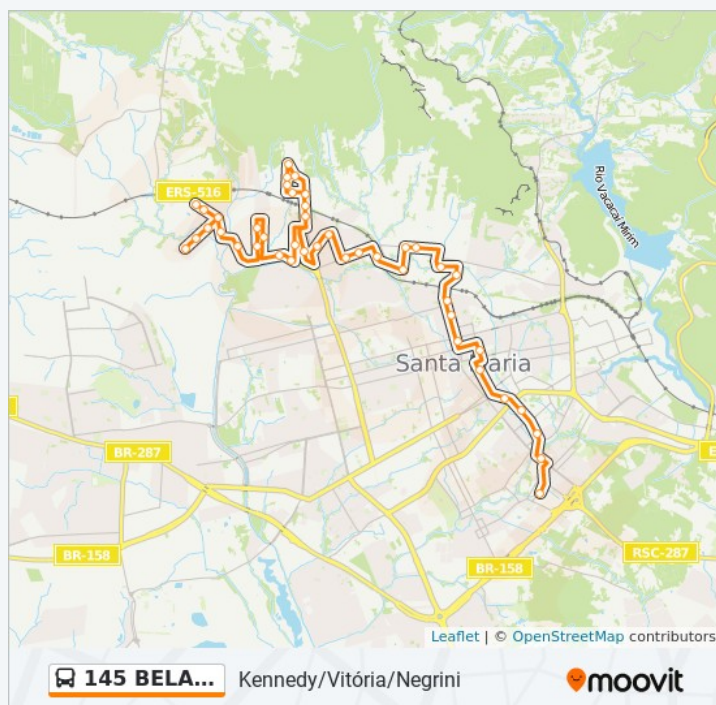

André Marques

Banco Do Brasil

Farmácia Reni

Gare Da Estação Férrea

Av. Dos Ferroviários

Itaimbé

Castro Alves

Castro Alves

Gonçalves Dias

Dra. Maria Loureiro Ilha

Oliveira Mesquita

Oliveira Mesquita

Otelo Rosa

Cel. Antunes Martins

Guilherme Ritzel

Borges De Medeiros

Borges De Medeiros

Borges De Medeiros

Henrique Estéfano Ferrari

8 De Maio

Elízio Dorneles

Elízio Dorneles

Vitório Palese

Boa Vista Do Norte

José Barin

José Barin

Zahie Bered Farret

Ervin Rabenschlag

Ervin Rabenschlag

José Barin

José Barin

José Barin

José Barin - Cemitério Caturrita

Informações da linha de ônibus 145 BELA UNIÃO

Sentido: Kennedy/Vitória/Negrini

Paradas: 43

Duração da viagem: 28 min

Resumo da linha: