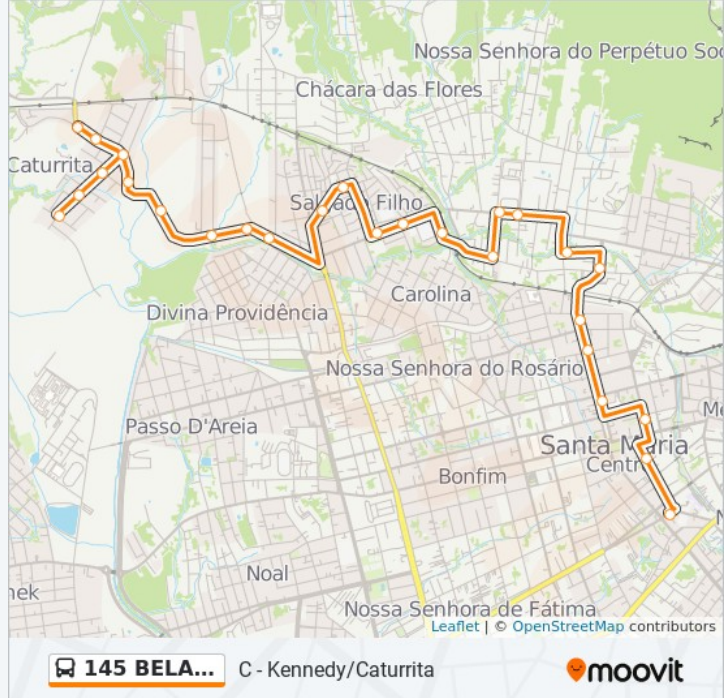

José Barin

José Barin - Cemitério Caturrita

José Barin

Cruz Alta

Cruz Alta

Cruz Alta

Sentido: D - Acampamento

23 pontos

[VER OS HORÁRIOS DA LINHA](#)

Cruz Alta

Cruz Alta

Tupanciretã

José Barin

José Barin

José Barin

José Barin