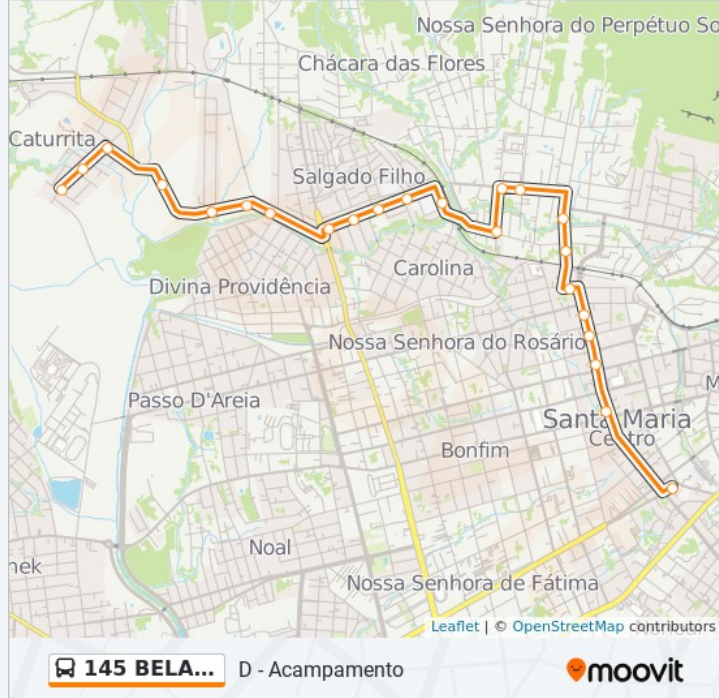

Igreja Fortaleza De Deus

Atu Vale Transporte

Lojão 100% Útil

Catedral Metropolitana

José Bonifácio

Sentido: D - Caturrita/Bela União

27 pontos

[VER OS HORÁRIOS DA LINHA](#)

José Bonifácio

Riachuelo

André Marques

Banco Do Brasil

Farmácia Reni

Gare Da Estação Férrea

Av. Dos Ferroviários

Itaimbé

Castro Alves

Castro Alves

Gonçalves Dias

Dra. Maria Loureiro Ilha

Oliveira Mesquita

Oliveira Mesquita

Oliveira Mesquita

Oliveira Mesquita

José Barin

José Barin

Horários da linha de ônibus 145 BELA UNIÃO

Tabela de horários sentido D - Caturrita/Bela União

Domingo	07:33 - 21:00
Segunda-feira	07:55 - 19:55
Terça-feira	07:55 - 19:55
Quarta-feira	07:55 - 19:55
Quinta-feira	07:55 - 19:55
Sexta-feira	07:55 - 19:55
Sábado	09:00 - 19:45

Informações da linha de ônibus 145 BELA UNIÃO

Sentido: D - Caturrita/Bela União

Paradas: 27

Duração da viagem: 20 min

Resumo da linha: