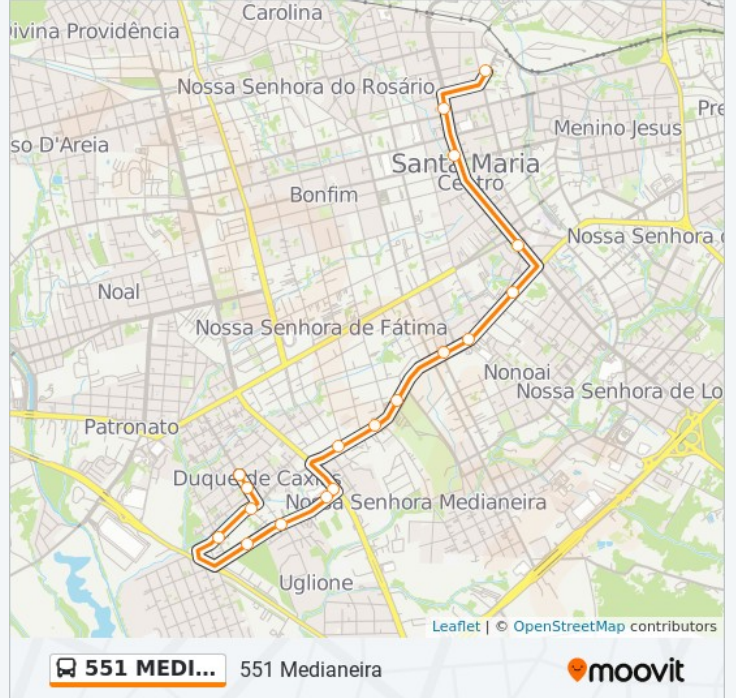

### Sentido: B - Medianeira

18 pontos

[VER OS HORÁRIOS DA LINHA](#)

- José Do Patrocínio - Maneco
- Lojão 100% Útil
- Catedral Metropolitana
- Acampamento
- N. Sra. Medianeira - Daer
- N. Sra. Medianeira - Nacional
- N. Sra. Medianeira
- N. Sra. Medianeira - Santuário E Basílica
- N. Sra. Medianeira
- N. Sra. Medianeira
- Hélvio Basso
- Carlos Uhr
- Carlos Uhr
- Carlos Uhr
- Orlando Fração
- Orlando Fração
- Carlos Gomes
- Carlos Gomes

### Horários da linha de ônibus 551 MEDIANEIRA

Tabela de horários sentido B - Medianeira

Domingo	14:30 - 18:30
Segunda-feira	Fora de Operação
Terça-feira	Fora de Operação
Quarta-feira	Fora de Operação
Quinta-feira	14:30 - 18:30
Sexta-feira	Fora de Operação
Sábado	Fora de Operação

### Informações da linha de ônibus 551 MEDIANEIRA

**Sentido:** B - Medianeira

**Paradas:** 18

**Duração da viagem:** 13 min

**Resumo da linha:**

### Sentido: B - Rodoviária/Maneco

22 pontos

[VER OS HORÁRIOS DA LINHA](#)

Carlos Gomes

Carlos Gomes

Ângelo Bolson

Ângelo Bolson

Ângelo Bolson