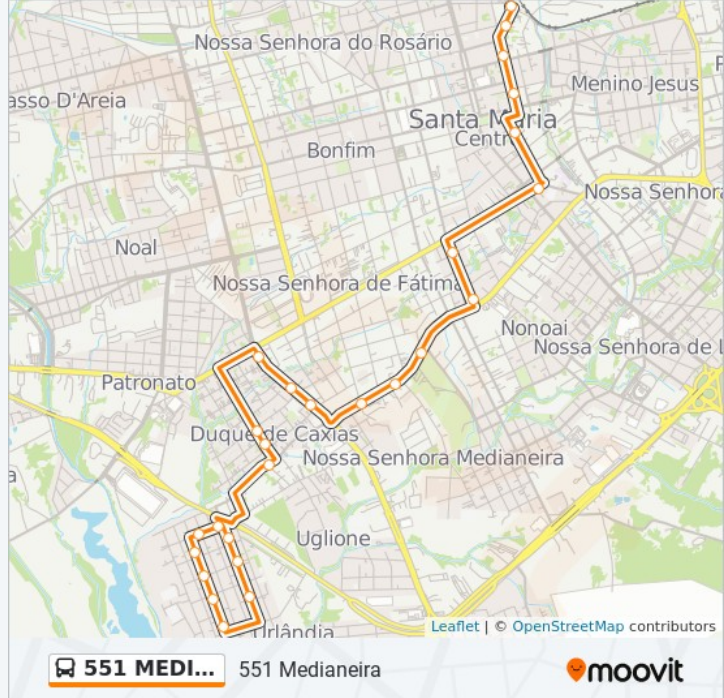

Use o aplicativo do Moovit para encontrar a estação de ônibus da linha 551 MEDIANEIRA mais perto de você e descubra quando chegará a próxima linha de ônibus 551 MEDIANEIRA.

**Sentido: A - Centro - Maneco**

26 pontos

[VER OS HORÁRIOS DA LINHA](#)

Tabajara Dias Da Rosa

Tabajara Dias Da Rosa

São Gabriel

São Gabriel

São Gabriel

São Gabriel

**Informações da linha de ônibus 551  
MEDIANEIRA****Sentido:** A - Centro - Maneco**Paradas:** 26**Duração da viagem:** 22 min**Resumo da linha:**

Riachuelo

André Marques

André Marques

José Do Patrocínio - Maneco

### Sentido: A - Medianeira

14 pontos

[VER OS HORÁRIOS DA LINHA](#)

José Do Patrocínio - Maneco

Lojão 100% Útil

Catedral Metropolitana

Acampamento

N. Sra. Medianeira - Daer