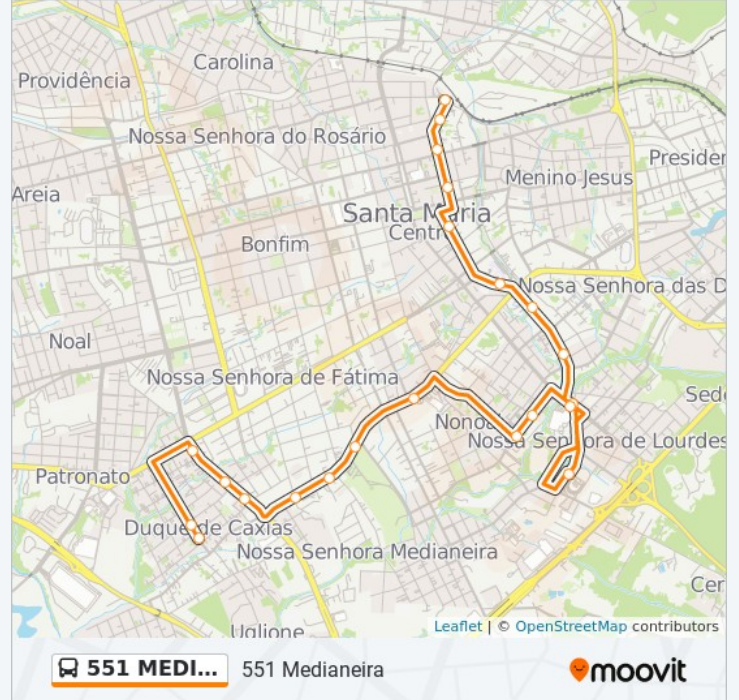

### Informações da linha de ônibus 551 MEDIANEIRA

**Sentido:** B - Rodoviária/Maneco

**Paradas:** 22

**Duração da viagem:** 19 min

**Resumo da linha:**

André Marques

André Marques

José Do Patrocínio - Maneco

Cel. Ernesto Becker

Os horários e os mapas do itinerário da linha de ônibus 551 MEDIANEIRA estão disponíveis, no formato PDF offline, no site: [moovitapp.com](https://moovitapp.com). Use o [Moovit App](#) e viaje de transporte público por Santa Maria! Com o Moovit você poderá ver os horários em tempo real dos ônibus, trem e metrô, e receber direções passo a passo durante todo o percurso!