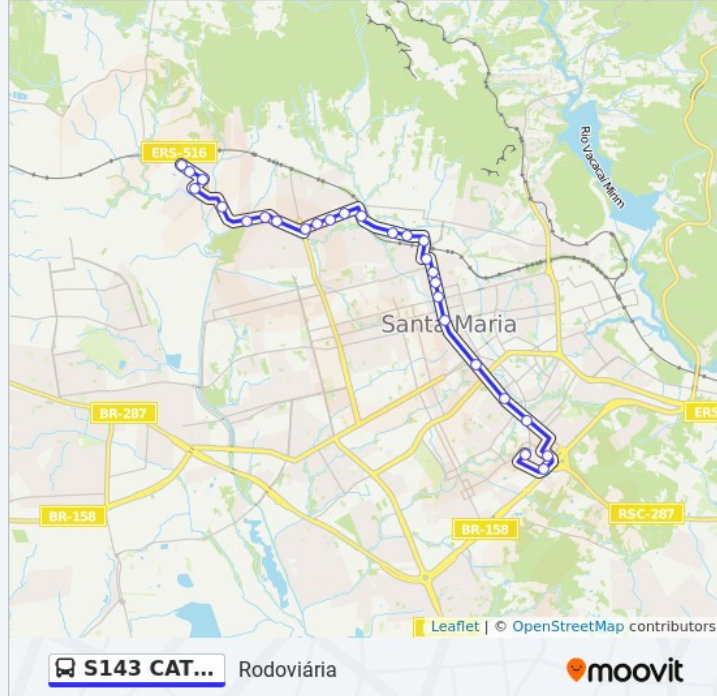

Dra. Maria Loureiro Ilha

Fernandes Vieira

Fernandes Vieira

7 De Setembro

Manoel Ribas

Igreja Fortaleza De Deus

Horários da linha de ônibus S143 CATURRITA

Tabela de horários sentido Rodoviária

Sentido: Rodoviária

Paradas: 27

Duração da viagem: 24 min

Resumo da linha:

Atu Vale Transporte

Lojão 100% Útil

Catedral Metropolitana

Acampamento

Fernando Ferrari

Fernando Ferrari - Big / Monet

Pedro Pereira

Lateral Br-158 - Superauto

Lg. Irmãos Aita - Rodoviária

Os horários e os mapas do itinerário da linha de ônibus S143 CATURRITA estão disponíveis, no formato PDF offline, no site: moovitapp.com. Use o [Moovit App](https://moovitapp.com) e viaje de transporte público por Santa Maria! Com o Moovit você poderá ver os horários em tempo real dos ônibus, trem e metrô, e receber direções passo a passo durante todo o percurso!