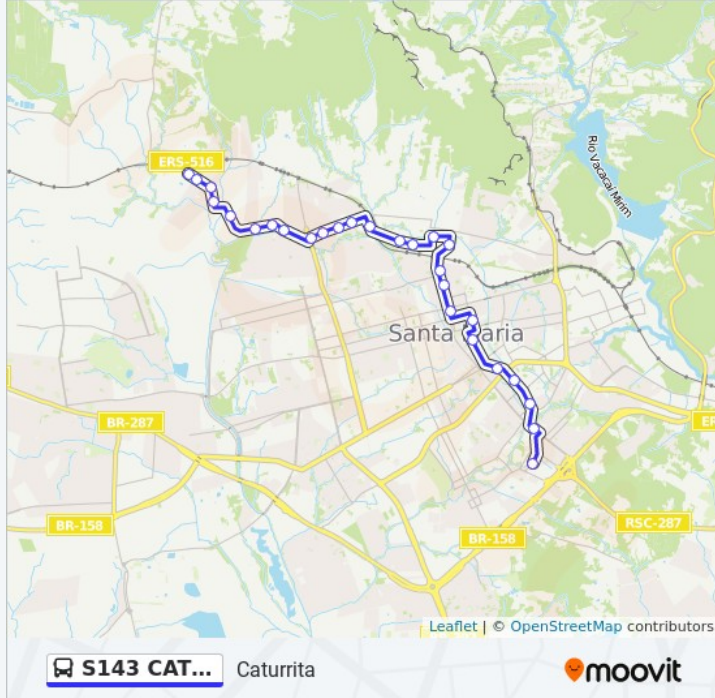

Sentido: Caturrita

27 pontos

[VER OS HORÁRIOS DA LINHA](#)

Lg. Irmãos Aita - Rodoviária

Fernando Ferrari - Big / Monet

Gen. Neto

Gen. Neto

Gen. Neto

**Informações da linha de ônibus S143
CATURRITA****Sentido:** Caturrita**Paradas:** 27**Duração da viagem:** 24 min**Resumo da linha:**

José Barin

José Barin

José Barin

José Barin

José Barin - Cemitério Caturrita

José Barin

Sentido: Rodoviária

27 pontos

[VER OS HORÁRIOS DA LINHA](#)

José Barin

José Barin - Cemitério Caturrita

Cruz Alta

Tupanciretã

Sentido: Rodoviária

Paradas: 27

Duração da viagem: 24 min

Resumo da linha:

Atu Vale Transporte

Lojão 100% Útil

Catedral Metropolitana

Acampamento