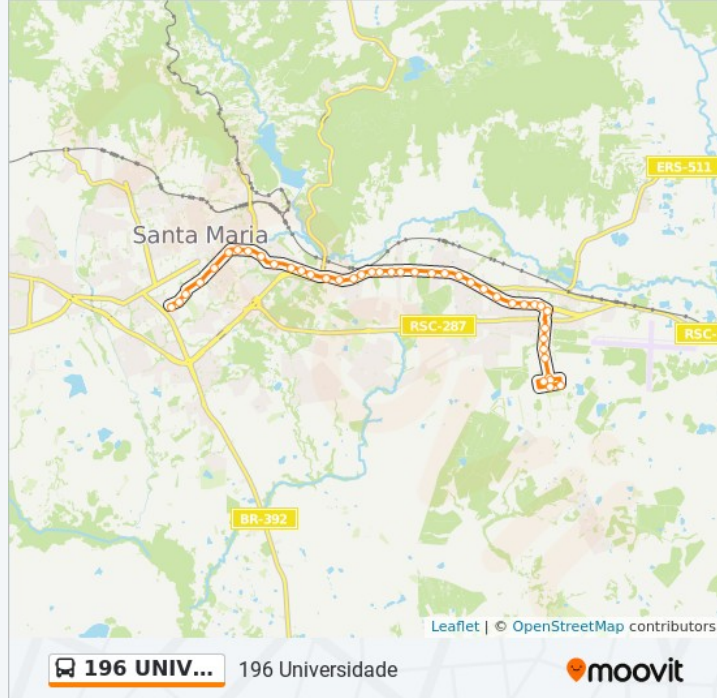

### Informações da linha de ônibus 196 UNIVERSIDADE

**Sentido:** 5 - Faixa Velha Campus

**Paradas:** 42

**Duração da viagem:** 36 min

**Resumo da linha:**

Pref. Evandro Behr - Policlínica Cauzzo

Pref. Evandro Behr

### Sentido: 6 - Circular Faixa Velha

60 pontos

[VER OS HORÁRIOS DA LINHA](#)

Ufsm - Terminal Urbano

Ufsm - Hospital Universitário

Ufsm - Bancos

Roraima

Roraima