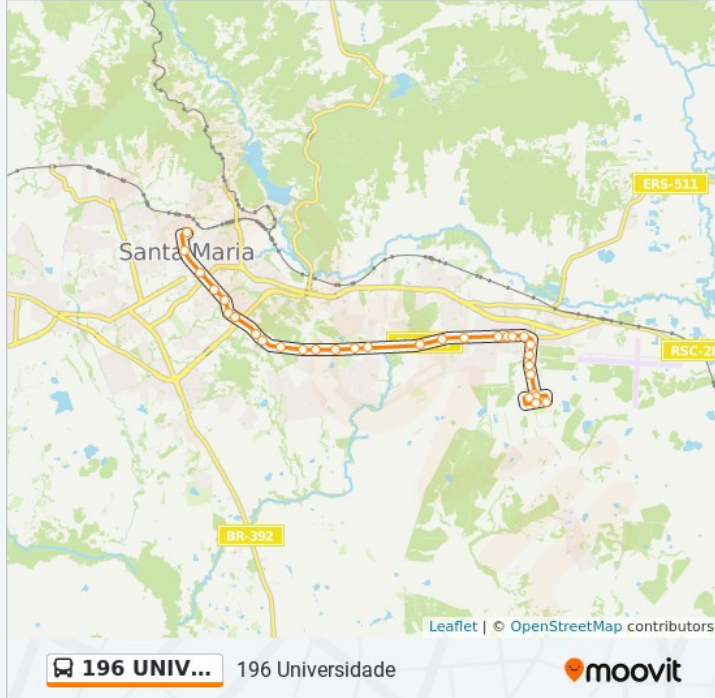

Br-287

Br-287

Br-287

Br-287

Roraima

Roraima

Ufsm - Bancos

Ufsm - Hospital Universitário

Ufsm - Casa Do Estudante

Ufsm - Planetário

Ufsm - Reitoria

Ufsm - Educação Física

Ufsm - Terminal Urbano

Sentido: C - Faixa Velha Tambo

39 pontos

[VER OS HORÁRIOS DA LINHA](#)

Vale Machado

Catedral Metropolitana

Acampamento

N. Sra. Das Dores - Rede Vivo

N. Sra. Das Dores - Col. Coração De Maria

N. Sra. Das Dores - Royal Plaza Shopping

N. Sra. Das Dores

João Luiz Pozzobom

João Luiz Pozzobom - Bella Vista

João Luiz Pozzobom

João Luiz Pozzobom

Pref. Evandro Behr

Pref. Evandro Behr

Pref. Evandro Behr

Pref. Evandro Behr

Pref. Evandro Behr

Horários da linha de ônibus 196 UNIVERSIDADE

Tabela de horários sentido C - Faixa Velha Tambo

Domingo	Fora de Operação
Segunda-feira	06:56
Terça-feira	06:56
Quarta-feira	06:56
Quinta-feira	06:56
Sexta-feira	06:56
Sábado	06:56

Informações da linha de ônibus 196 UNIVERSIDADE

Sentido: C - Faixa Velha Tambo

Paradas: 39

Duração da viagem: 42 min

Resumo da linha: