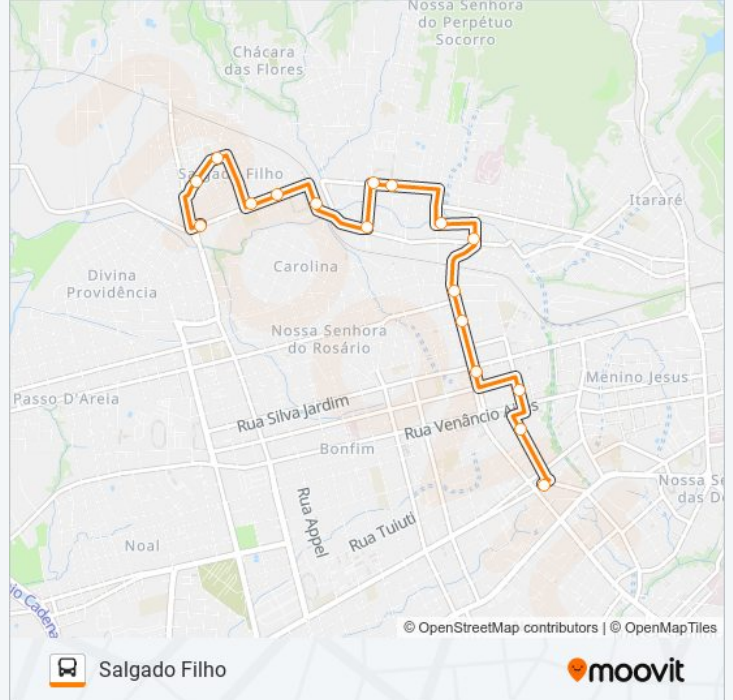

Informações da linha de ônibus 144 SALGADO FILHO

Sentido: D - Kennedy/Salg.Filho

Paradas: 17

Duração da viagem: 15 min

Resumo da linha:

Sentido: E - Kennedy/Salg.Filho

14 pontos

[VER OS HORÁRIOS DA LINHA](#)