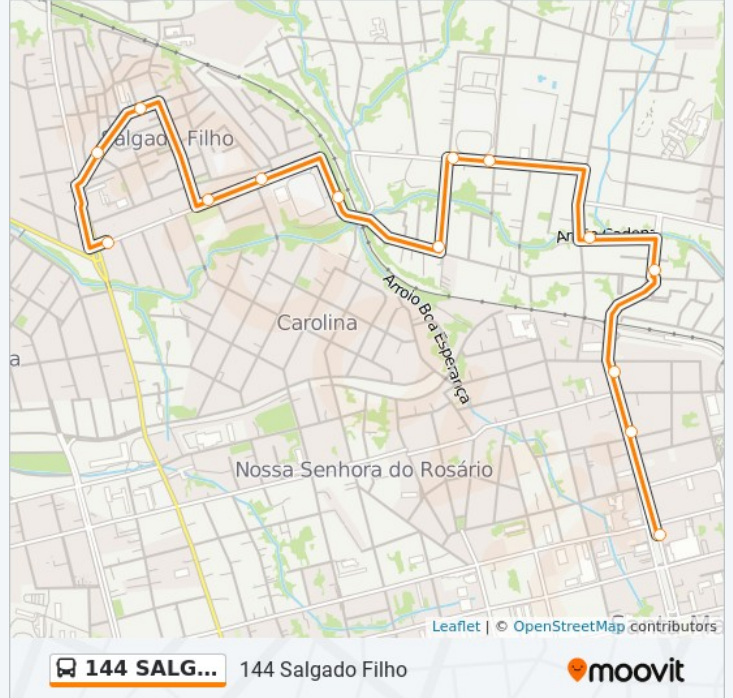

Dra. Maria Loureiro Ilha

Oliveira Mesquita

Oliveira Mesquita

Otelo Rosa

Cel. Antunes Martins

Oliveira Mesquita

Horários da linha de ônibus 144 SALGADO FILHO

Tabela de horários sentido E - Kennedy/Salg.Filho

Informações da linha de ônibus 144 SALGADO FILHO

Sentido: E - Kennedy/Salg.Filho

Paradas: 14

Duração da viagem: 10 min

Resumo da linha:

Os horários e os mapas do itinerário da linha de ônibus 144 SALGADO FILHO estão disponíveis, no formato PDF offline, no site: moovitapp.com. Use o [Moovit App](#) e viaje de transporte público por Santa Maria! Com o Moovit você poderá ver os horários em tempo real dos ônibus, trem e metrô, e receber direções passo a passo durante todo o percurso!