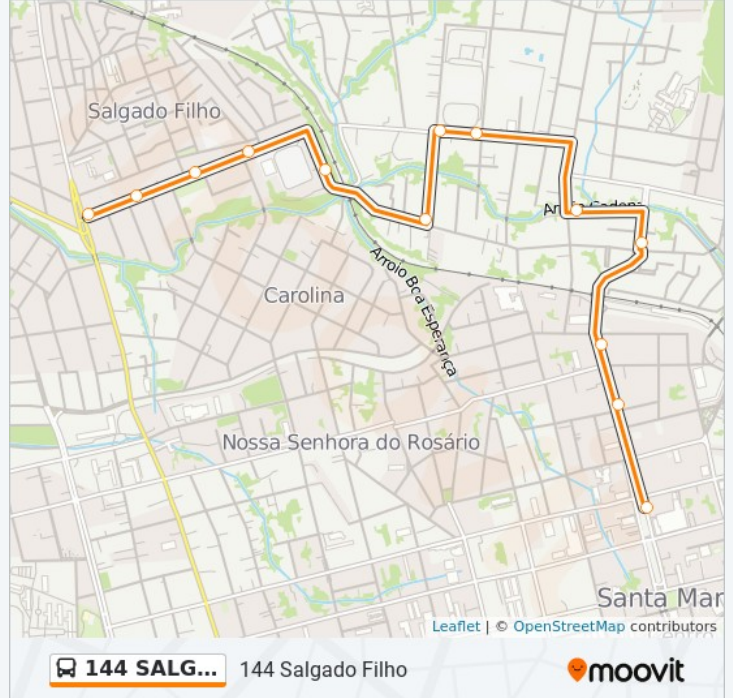

Castro Alves

Gonçalves Dias

Dra. Maria Loureiro Ilha

Oliveira Mesquita

Oliveira Mesquita

Oliveira Mesquita

Oliveira Mesquita

Horários da linha de ônibus 144 SALGADO FILHO

Tabela de horários sentido C - Salgado Filho

| | |
|---------------|------------------|
| domingo | 14:40 |
| segunda-feira | Fora de Operação |
| terça-feira | Fora de Operação |
| quarta-feira | Fora de Operação |
| quinta-feira | Fora de Operação |
| sexta-feira | Fora de Operação |
| sábado | Fora de Operação |

Informações da linha de ônibus 144 SALGADO FILHO

Sentido: C - Salgado Filho

Paradas: 13

Duração da viagem: 9 min

Resumo da linha:

Sentido: D - Kennedy/Salg.Filho

17 pontos

[VER OS HORÁRIOS DA LINHA](#)