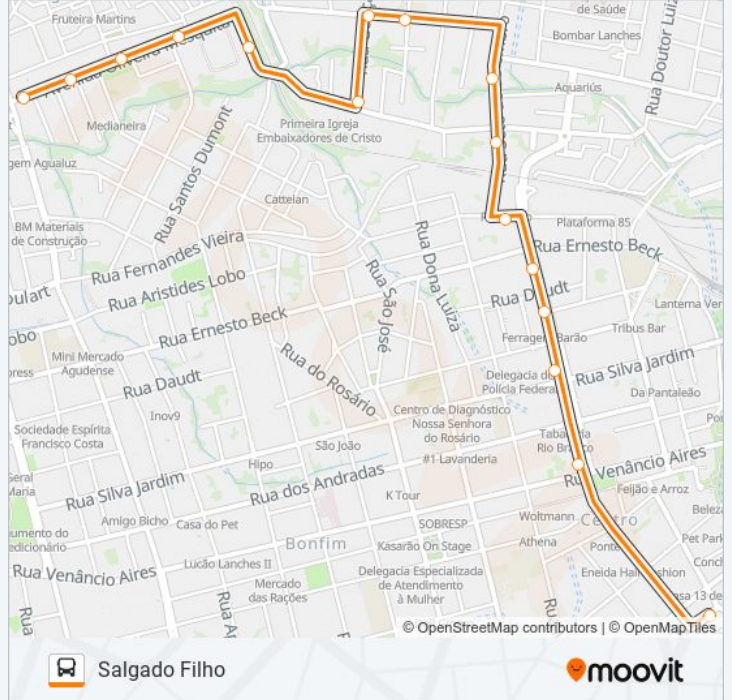

Use o aplicativo do Moovit para encontrar a estação de ônibus da linha 144 SALGADO FILHO mais perto de você e descubra quando chegará a próxima linha de ônibus 144 SALGADO FILHO.

Sentido: A - Acampamento

16 pontos

[VER OS HORÁRIOS DA LINHA](#)

Oliveira Mesquita
Oliveira Mesquita
Oliveira Mesquita
Oliveira Mesquita
Dra. Maria Loureiro Ilha
Gonçalves Dias
Castro Alves
Castro Alves
7 De Setembro
7 De Setembro
Manoel Ribas
Igreja Fortaleza De Deus
Atu Vale Transporte
Lojão 100% Útil
Catedral Metropolitana
José Bonifácio

Informações da linha de ônibus 144 SALGADO FILHO**Sentido:** A - Acampamento**Paradas:** 16**Duração da viagem:** 10 min**Resumo da linha:**

Sentido: B - Rodoviária

20 pontos

[VER OS HORÁRIOS DA LINHA](#)

13 pontos

[VER OS HORÁRIOS DA LINHA](#)

Banco Do Brasil

Farmácia Reni

Gare Da Estação Férrea

Av. Dos Ferroviários

Itaimbé

Castro Alves