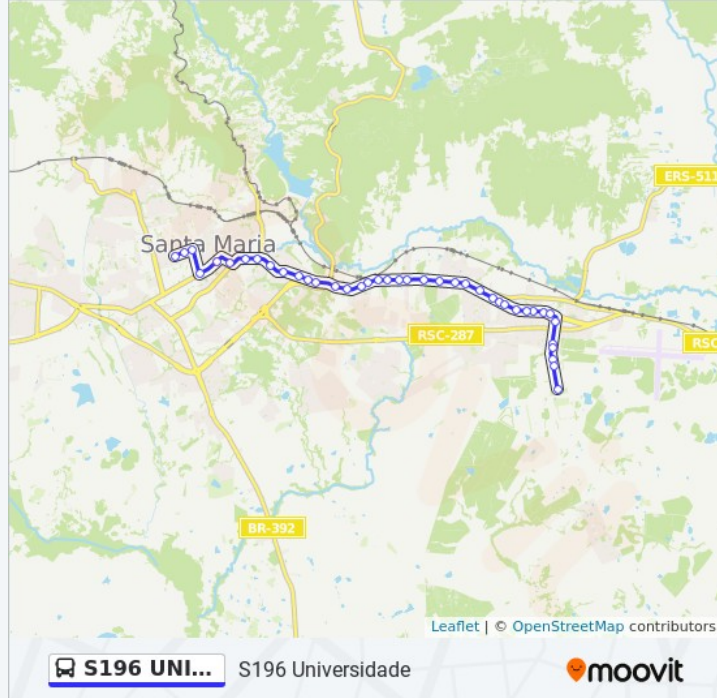

**Informações da linha de ônibus S196
UNIVERSIDADE****Sentido:** Bombeiros Faixa Velha**Paradas:** 40**Duração da viagem:** 37 min**Resumo da linha:**

Pref. Evandro Behr - Cemitério Santa Rita

Pref. Evandro Behr

N. Sra. Das Dores

N. Sra. Das Dores - Royal Plaza Shopping

N. Sra. Das Dores - Col. Coração De Maria

Gen. Neto

Pinheiro Machado

Serafim Valandro

Dr. Bozano

Dr. Bozano

Barão Do Triunfo - Praça Dos Bombeiros

Sentido: Centro Faixa Velha

39 pontos

[VER OS HORÁRIOS DA LINHA](#)

Ufsm - Terminal Urbano

Ufsm - Hospital Universitário

Ufsm - Bancos

Roraima