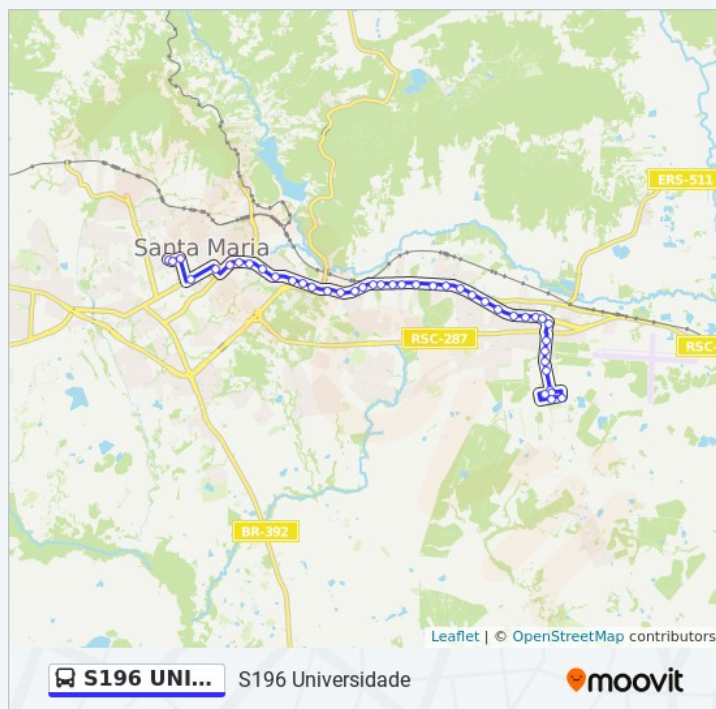

sexta-feira

06:30 - 19:34

sábado

07:00 - 19:00

Informações da linha de ônibus S196 UNIVERSIDADE

Sentido: Faixa Velha Campus

Paradas: 42

Duração da viagem: 43 min

Resumo da linha:

Roraima

Roraima

Ufsm - Bancos

Ufsm - Hospital Universitário

Ufsm - Casa Do Estudante

Ufsm - Planetário

Ufsm - Reitoria

Ufsm - Educação Física

Ufsm - Terminal Urbano

Os horários e os mapas do itinerário da linha de ônibus S196 UNIVERSIDADE estão disponíveis, no formato PDF offline, no site: moovitapp.com. Use o [Moovit App](#) e viaje de transporte público por Santa Maria! Com o Moovit você poderá ver os horários em tempo real dos ônibus, trem e metrô, e receber direções passo a passo durante todo o percurso!