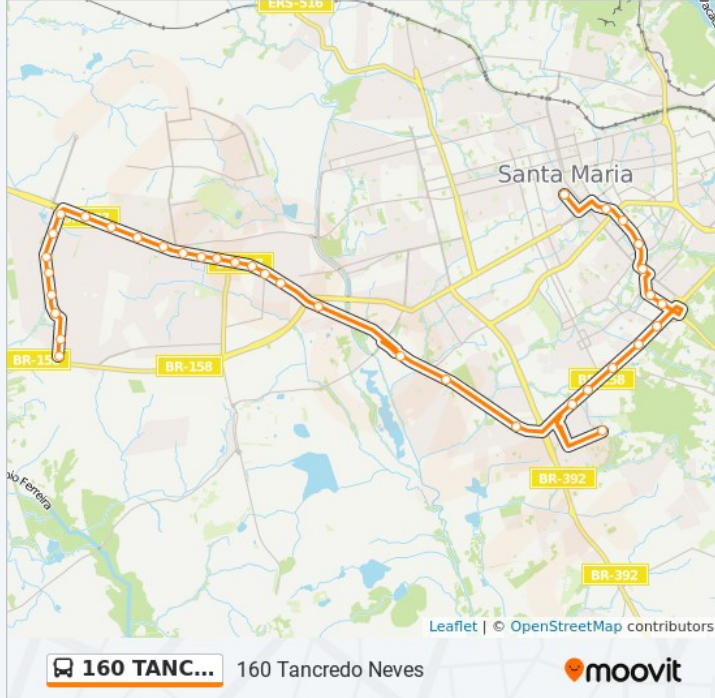

Br-158

Br-158

Aron Fischmann - Seminário São José

Br-158

Br-158

Br-158

Br-158 - Case

Br-158 - Superauto

Pedro Pereira

Pedro Pereira - Rodoviária

Fernando Ferrari - Big / Monet

Gen. Neto

Gen. Neto

Gen. Neto

Prof. Braga - Senac

Sentido: M - Centro - Maneco

34 pontos

[VER OS HORÁRIOS DA LINHA](#)

Paulo Lauda

Paulo Lauda

Paulo Lauda - Esc. Paulo Lauda

Paulo Lauda

Paulo Lauda

Paulo Lauda

Maranhão

Maranhão

Br-287 - Coca-Cola

Br-287

Br-287

Br-287

Br-287

Br-287

Horários da linha de ônibus 160 TANCREDO NEVES

Tabela de horários sentido M - Centro - Maneco

Domingo	Fora de Operação
Segunda-feira	06:20 - 19:06
Terça-feira	06:20 - 19:06
Quarta-feira	06:20 - 19:06
Quinta-feira	06:20 - 19:06
Sexta-feira	06:20 - 19:06
Sábado	Fora de Operação

Informações da linha de ônibus 160 TANCREDO NEVES

Sentido: M - Centro - Maneco

Paradas: 34

Duração da viagem: 28 min

Resumo da linha: