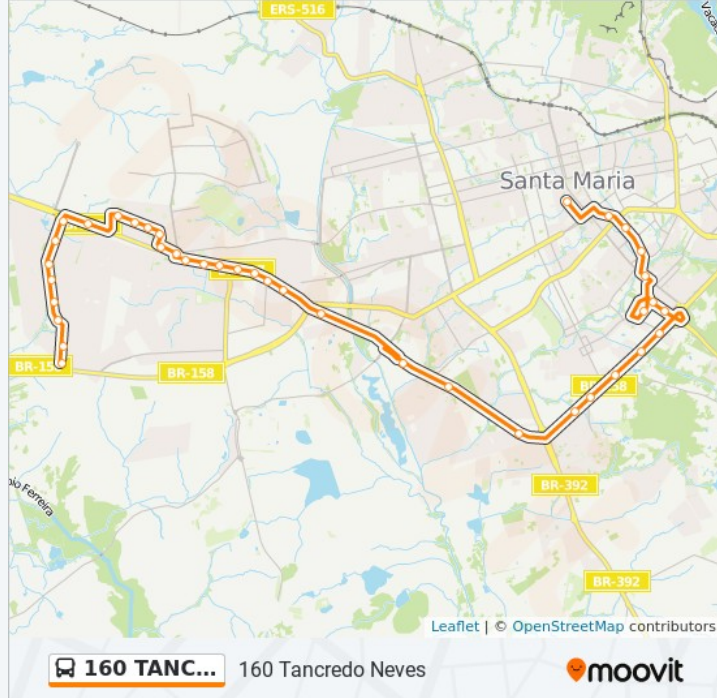

Informações da linha de ônibus 160 TANCREDO NEVES**Sentido:** B - Rodoviária / Prof.Braga**Paradas:** 39**Duração da viagem:** 41 min**Resumo da linha:**

Br-287

Br-287

Br-287

Br-287

Br-158

Br-158 - Shopping Praça Nova

Pedro Pereira - Rodoviária

Lg. Irmãos Aita - Rodoviária

Fernando Ferrari - Big / Monet

Gen. Neto

Gen. Neto

Gen. Neto

Prof. Braga - Senac

Sentido: Centro - Prof. Braga

31 pontos

[VER OS HORÁRIOS DA LINHA](#)

Paulo Lauda

Paulo Lauda

Paulo Lauda - Esc. Paulo Lauda

Paulo Lauda

Paulo Lauda

Paulo Lauda