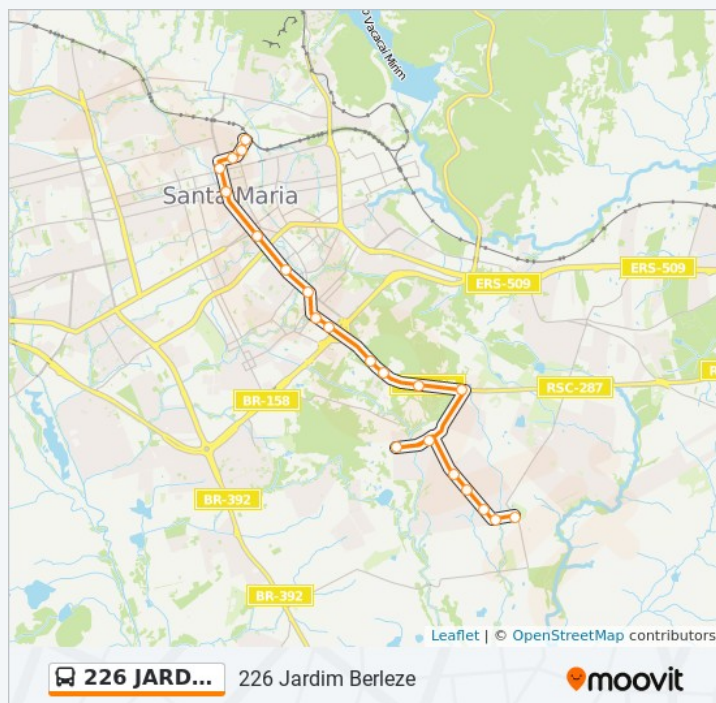

Gen. Neto

Riachuelo

André Marques

André Marques

José Do Patrocínio - Maneco

Cel. Ernesto Becker

Sentido: J - Invertido / Terra Nova

21 pontos

[VER OS HORÁRIOS DA LINHA](#)

Cel. Ernesto Becker

José Do Patrocínio - Maneco

Vale Machado

Lojão 100% Útil

Catedral Metropolitana

Acampamento

Fernando Ferrari

Fernando Ferrari - Big / Monet

Pedro Pereira - Rodoviária

Pedro Pereira

Br-287

Br-287

Br-287

Br-287

Travessa Adão Comassetto

Travessa Adão Comassetto

Rua C, 1-297

Rua C, 1-297

Rua C, 597-793

Rua Jardim Berleze, 1

Rua Jardim Berleze, 211-283

Horários da linha de ônibus 226 JARDIM BERLEZE

Tabela de horários sentido J - Invertido / Terra Nova

Domingo	Fora de Operação
Segunda-feira	10:35 - 18:50
Terça-feira	10:35 - 18:50
Quarta-feira	10:35 - 18:50
Quinta-feira	10:35 - 18:50
Sexta-feira	10:35 - 18:50
Sábado	Fora de Operação

Informações da linha de ônibus 226 JARDIM BERLEZE

Sentido: J - Invertido / Terra Nova

Paradas: 21

Duração da viagem: 24 min

Resumo da linha:

226 JARD...

226 Jardim Berleze

moovit