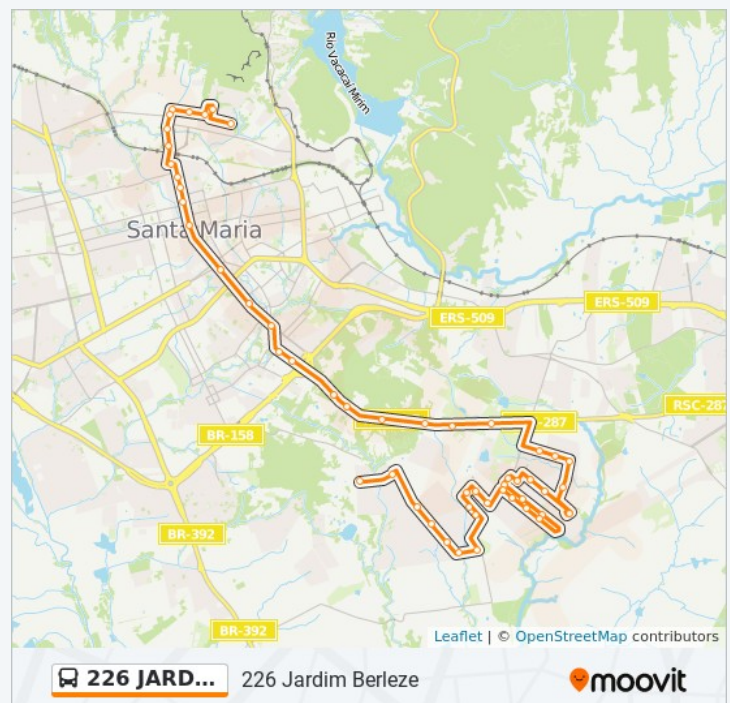

Sentido: H - Zilda Arns / Terra Nova

Paradas: 52

Duração da viagem: 40 min

Resumo da linha:

Santa Maria

Santa Maria

São Sepé

Estrada Antônio Inácio Dávila 1206-1214