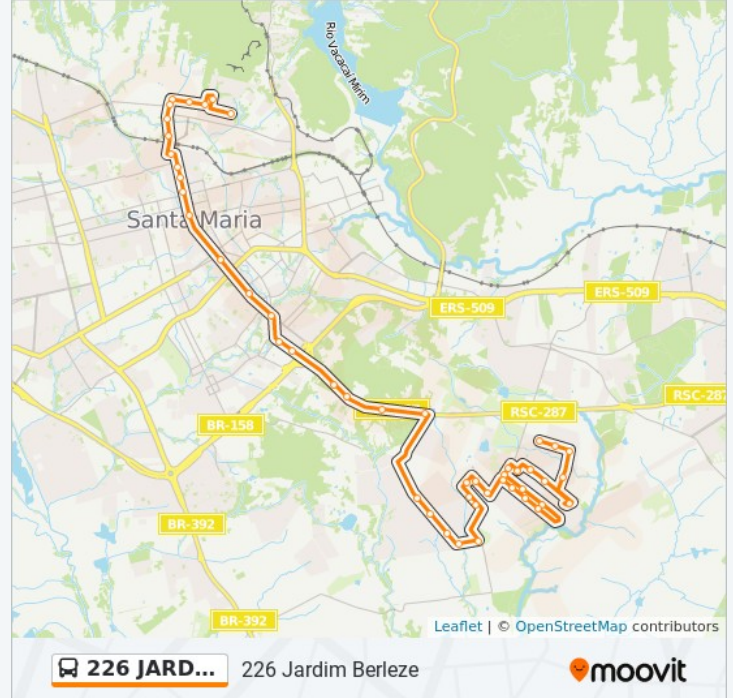

Sentido: F - Centro / Casa De Saúde

54 pontos

[VER OS HORÁRIOS DA LINHA](#)

Rua C, 1-297

Rua C, 1-297

Rua C, 597-793

Horários da linha de ônibus 226 JARDIM BERLEZE

Tabela de horários sentido F - Centro / Casa De Saúde