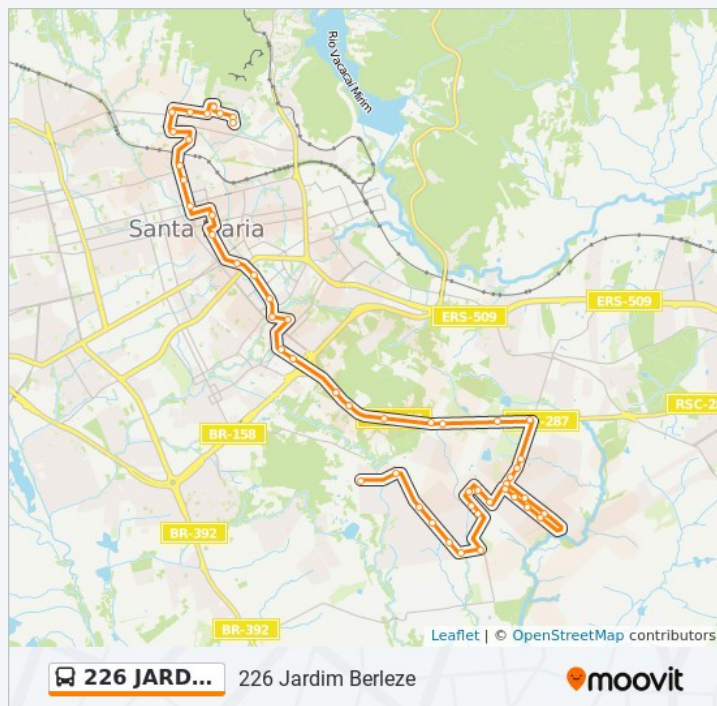

Estrada Antônio Inácio Dávila 1099-1131

Br-287 - Trevo Maringá

Br-287 - Morotin Park Hotel

Br-287

Br-287

Br-287

Br-287

Br-287

09:05 - 20:05

Quinta-feira

09:05 - 20:05

Sexta-feira

09:05 - 20:05

Sábado

10:35 - 22:30

Informações da linha de ônibus 226 JARDIM BERLEZE

Sentido: C - Centro / Casa De Saúde

Paradas: 50

Duração da viagem: 37 min

Resumo da linha:

Riachuelo

André Marques

Banco Do Brasil

Farmácia Reni

Gare Da Estação Férrea

Av. Dos Ferroviários

Itaimbé

7 De Setembro

Ari Lagranha Domingues - Casa De Saúde

Ari Lagranha Domingues

Luiz Mallo

Carlos Lauda