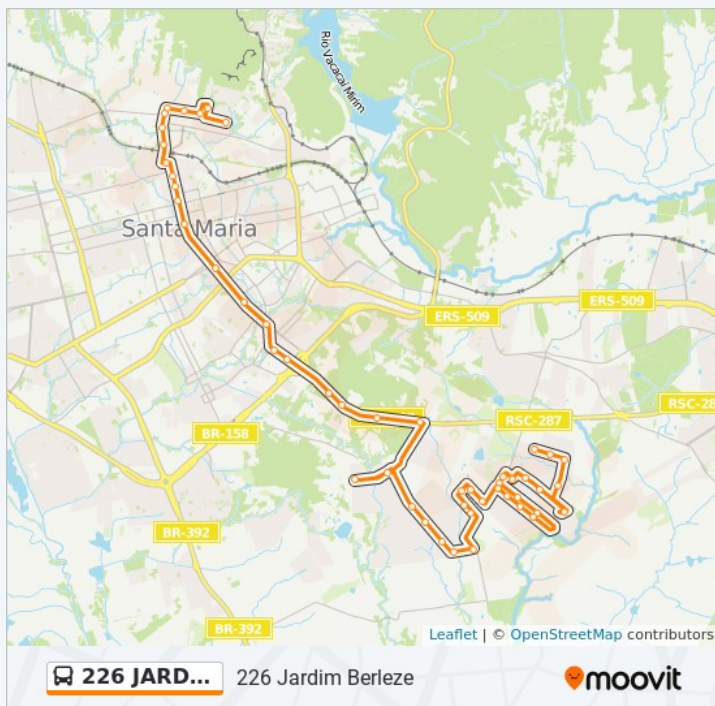

7 De Setembro

7 De Setembro

7 De Setembro

Manoel Ribas

Igreja Fortaleza De Deus

Atu Vale Transporte

Lojão 100% Útil

Catedral Metropolitana

Acampamento

Fernando Ferrari

Fernando Ferrari - Big / Monet

Pedro Pereira - Rodoviária

Pedro Pereira

Br-287

Br-287

Br-287

Br-287

Travessa Adão Comassetto

Travessa Adão Comassetto

Rua C, 1-297

Rua C, 1-297

Rua C, 597-793

Rua Jardim Berleze, 1

Rua Jardim Berleze, 211-283

Lourenço Rebellato

Lourenço Rebellato

Aroeira Vermelha

Maria De Lurdes Castro

Maria De Lurdes Castro

Rua Galdino Bellinaso 1-211

Rua Galdino Bellinaso 1-211

Rua Galdino Bellinaso 212-420

Rua Galdino Bellinaso 422-634

Sábado

06:40 - 18:00

Informações da linha de ônibus 226 JARDIM BERLEZE

Sentido: T - Invertido T. Nova / Z. Arns

Paradas: 50

Duração da viagem: 46 min

Resumo da linha: