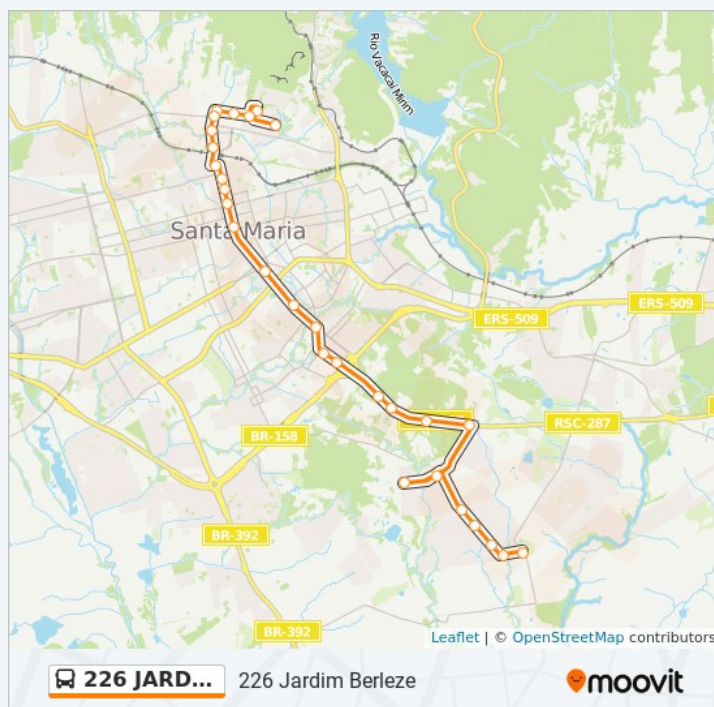

Sentido: L - Invertido / Terra Nova

29 pontos

[VER OS HORÁRIOS DA LINHA](#)

Ari Lagranha Domingues

Luiz Mallo

Ari Lagranha Domingues

Ari Lagranha Domingues - Casa De Saúde / Upa

Ari Lagranha Domingues

7 De Setembro

7 De Setembro

7 De Setembro

Manoel Ribas

Igreja Fortaleza De Deus

Atu Vale Transporte

Lojão 100% Útil

Catedral Metropolitana

Acampamento

Fernando Ferrari

Fernando Ferrari - Big / Monet

Pedro Pereira - Rodoviária

Pedro Pereira

Br-287

Br-287

Br-287

Br-287

Travessa Adão Comassetto

Travessa Adão Comassetto

Rua C, 1-297

Rua C, 1-297

Rua C, 597-793

Rua Jardim Berleze, 1

Rua Jardim Berleze, 211-283

Horários da linha de ônibus 226 JARDIM BERLEZE

Tabela de horários sentido L - Invertido / Terra Nova

Domingo	17:40
Segunda-feira	07:00 - 16:53
Terça-feira	07:00 - 16:53
Quarta-feira	07:00 - 16:53
Quinta-feira	07:00 - 16:53
Sexta-feira	07:00 - 16:53
Sábado	12:25

Informações da linha de ônibus 226 JARDIM BERLEZE

Sentido: L - Invertido / Terra Nova

Paradas: 29

Duração da viagem: 28 min

Resumo da linha: