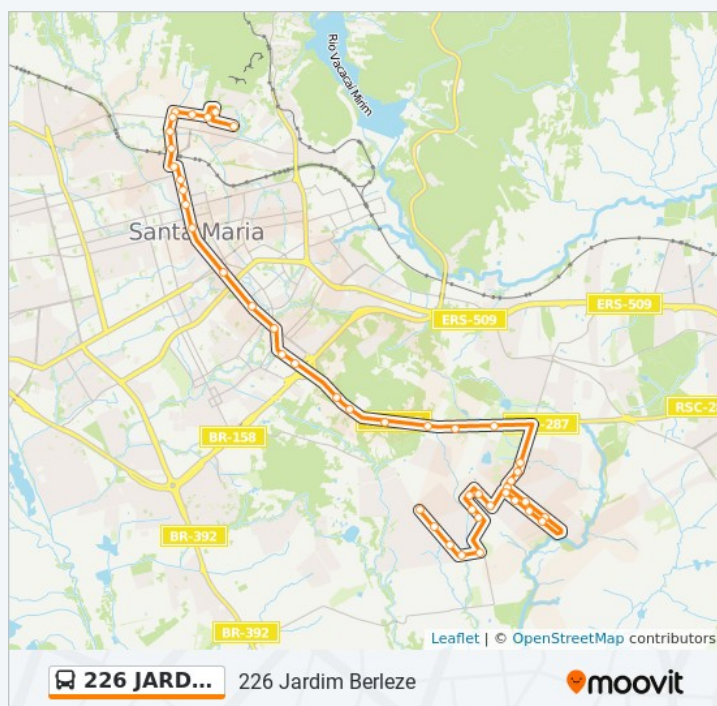

Sentido: Jardim Berleze

44 pontos

[VER OS HORÁRIOS DA LINHA](#)

Ari Lagranha Domingues

Luiz Mallo

Ari Lagranha Domingues

Ari Lagranha Domingues - Casa De Saúde / Upa

Ari Lagranha Domingues

7 De Setembro

7 De Setembro

7 De Setembro

Manoel Ribas

Igreja Fortaleza De Deus

Atu Vale Transporte

Lojão 100% Útil

Catedral Metropolitana

Acampamento

Fernando Ferrari

Fernando Ferrari - Big / Monet

Pedro Pereira - Rodoviária

Pedro Pereira

Br-287

Br-287

Br-287

Br-287

Br-287

Br-287 - Morotin Park Hotel

Estrada Antônio Inácio Dávila 1100-1132

Estrada Antônio Inácio Dávila 1134-1174

Estrada Antônio Inácio Dávila 1206-1214

Rua Hilda Conceição Colussi Berleze, 1-209

Rua Hilda Conceição Colussi Berleze, 211-421

Horários da linha de ônibus 226 JARDIM BERLEZE

Tabela de horários sentido Jardim Berleze

Domingo	16:00 - 21:30
Segunda-feira	Fora de Operação
Terça-feira	Fora de Operação
Quarta-feira	Fora de Operação
Quinta-feira	Fora de Operação
Sexta-feira	Fora de Operação
Sábado	08:50 - 21:30

Informações da linha de ônibus 226 JARDIM BERLEZE

Sentido: Jardim Berleze

Paradas: 44

Duração da viagem: 30 min

Resumo da linha: