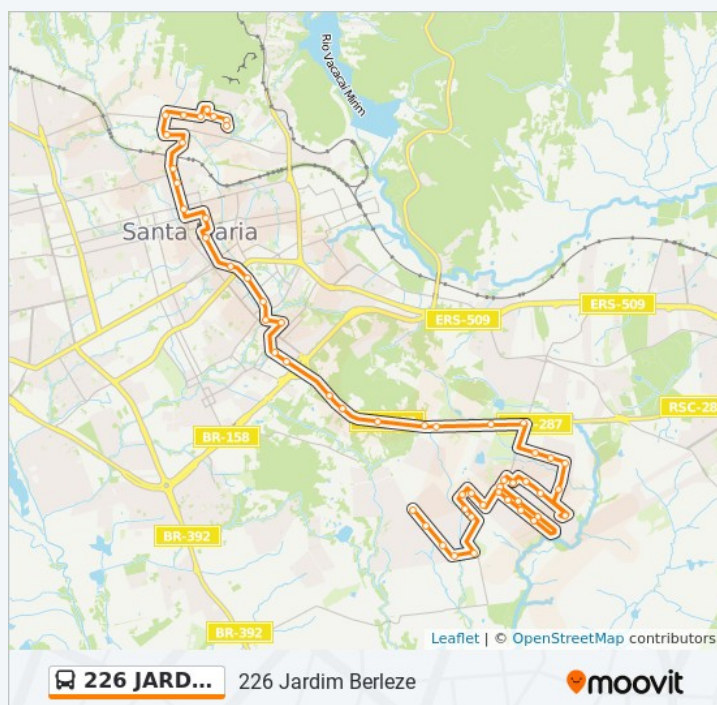

08:15

Sábado

16:15

Informações da linha de ônibus 226 JARDIM BERLEZE

Sentido: F - Centro / Casa De Saúde

Paradas: 54

Duração da viagem: 47 min

Resumo da linha: