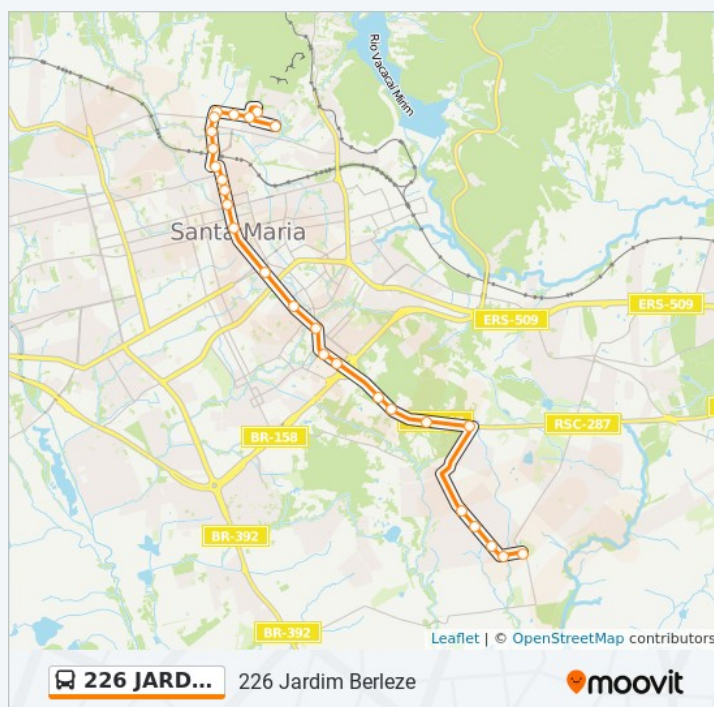

Acampamento

Fernando Ferrari

Fernando Ferrari - Big / Monet

Pedro Pereira - Rodoviária

Pedro Pereira

Br-287

Br-287

Br-287

Informações da linha de ônibus 226 JARDIM BERLEZE

Sentido: B - Jd. Berleze Invertido

Paradas: 27

Duração da viagem: 27 min

Resumo da linha:

Sentido: C - Centro / Casa De Saúde

50 pontos

[VER OS HORÁRIOS DA LINHA](#)

Travessa Adão Comassetto

Travessa Adão Comassetto

Rua C, 1-297

Horários da linha de ônibus 226 JARDIM BERLEZE

Tabela de horários sentido C - Centro / Casa De Saúde

Domingo

08:40 - 21:30

Segunda-feira