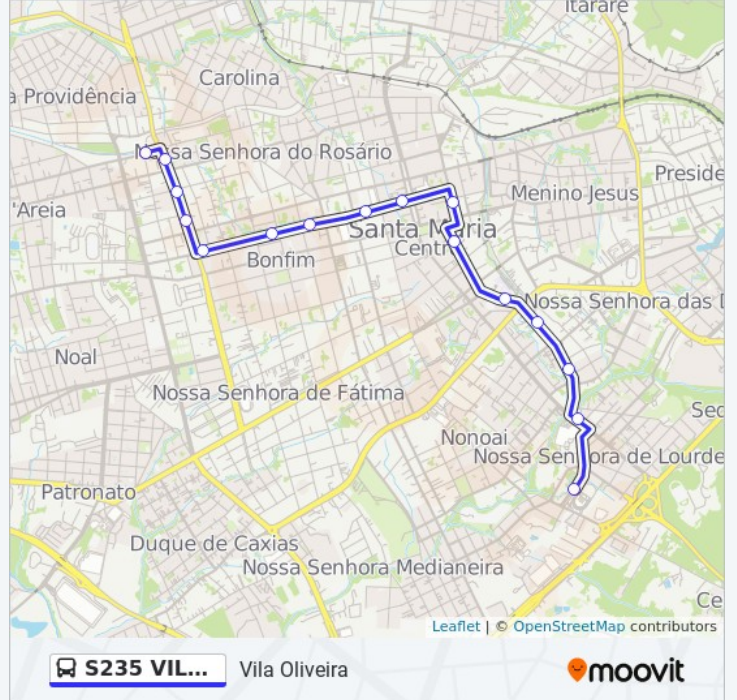

S235 VILA OLIVEIRA

Rodoviária

Use O App

A linha de ônibus S235 VILA OLIVEIRA | (Rodoviária) tem 2 itinerários.

(1) Rodoviária: 07:00 - 18:15(2) Vila Oliveira: 07:30 - 18:45

Use o aplicativo do Moovit para encontrar a estação de ônibus da linha S235 VILA OLIVEIRA mais perto de você e descubra quando chegará a próxima linha de ônibus S235 VILA OLIVEIRA.

Lg. Irmãos Aita - Rodoviária

Sentido: Vila Oliveira

16 pontos

[VER OS HORÁRIOS DA LINHA](#)

Lg. Irmãos Aita - Rodoviária

Fernando Ferrari - Big / Monet

Gen. Neto

Gen. Neto

Ginásio Machado

Borges De Medeiros

Igreja São José

Aristídes Lôbo

Horários da linha de ônibus S235 VILA OLIVEIRA

Tabela de horários sentido Vila Oliveira

Domingo	Fora de Operação
Segunda-feira	07:30 - 18:45
Terça-feira	07:30 - 18:45
Quarta-feira	07:30 - 18:45
Quinta-feira	07:30 - 18:45
Sexta-feira	07:30 - 18:45
Sábado	Fora de Operação

Informações da linha de ônibus S235 VILA OLIVEIRA

Sentido: Vila Oliveira

Paradas: 16

Duração da viagem: 15 min

Resumo da linha:

Os horários e os mapas do itinerário da linha de ônibus S235 VILA OLIVEIRA estão disponíveis, no formato PDF offline, no site: moovitapp.com. Use o [Moovit App](#) e viaje de transporte público por Santa Maria! Com o Moovit você poderá ver os horários em tempo real dos ônibus, trem e metrô, e receber direções passo a passo durante todo o percurso!