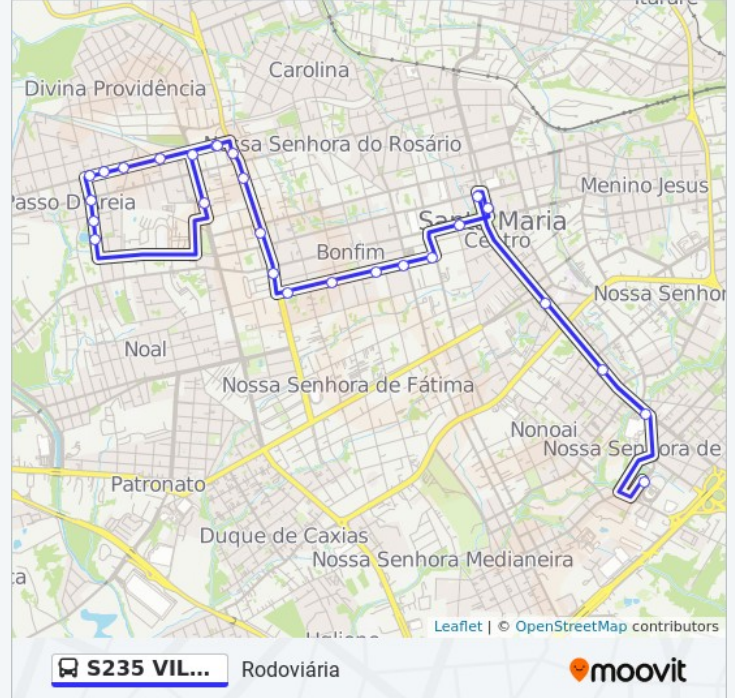

S235 VILA OLIVEIRA

Rodoviária

Use O App

A linha de ônibus S235 VILA OLIVEIRA | (Rodoviária) tem 2 itinerários.

(1) Rodoviária: 07:00 - 18:15(2) Vila Oliveira: 07:30 - 18:45

Use o aplicativo do Moovit para encontrar a estação de ônibus da linha S235 VILA OLIVEIRA mais perto de você e descubra quando chegará a próxima linha de ônibus S235 VILA OLIVEIRA.

Horários da linha de ônibus S235 VILA OLIVEIRA

Tabela de horários sentido Rodoviária

Domingo	Fora de Operação
Segunda-feira	07:00 - 18:15
Terça-feira	07:00 - 18:15
Quarta-feira	07:00 - 18:15
Quinta-feira	07:00 - 18:15
Sexta-feira	07:00 - 18:15
Sábado	Fora de Operação

Informações da linha de ônibus S235 VILA OLIVEIRA**Sentido:** Rodoviária**Paradas:** 27**Duração da viagem:** 24 min**Resumo da linha:**

Igreja Anglicana

Farmácia São João

Acampamento

Fernando Ferrari

Fernando Ferrari - Big / Monet

Lg. Irmãos Aita - Rodoviária

Sentido: Vila Oliveira

16 pontos

[VER OS HORÁRIOS DA LINHA](#)

Lg. Irmãos Aita - Rodoviária

Fernando Ferrari - Big / Monet

Gen. Neto

Gen. Neto