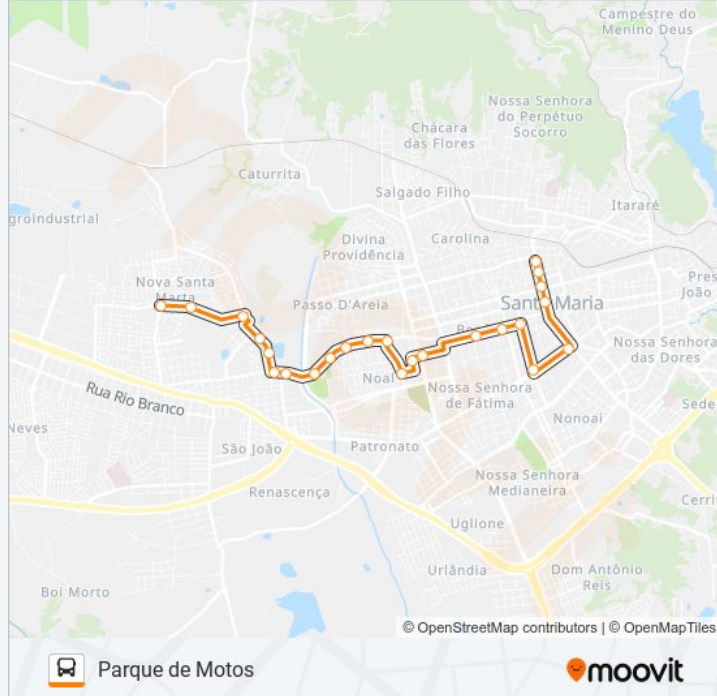

Informações da linha de ônibus 157 PARQUE DE MOTOS

Sentido: A - Nova Santa Marta

Paradas: 24

Duração da viagem: 21 min

Resumo da linha:

Oswaldo Nobre - Colégio Militar

Herotildes Costa

Herotildes Costa

Secundária

Secundária

Secundária

Sentido: B - Centro Via Noal

19 pontos

[VER OS HORÁRIOS DA LINHA](#)

Oswaldo Nobre - Colégio Militar

Venâncio Aires