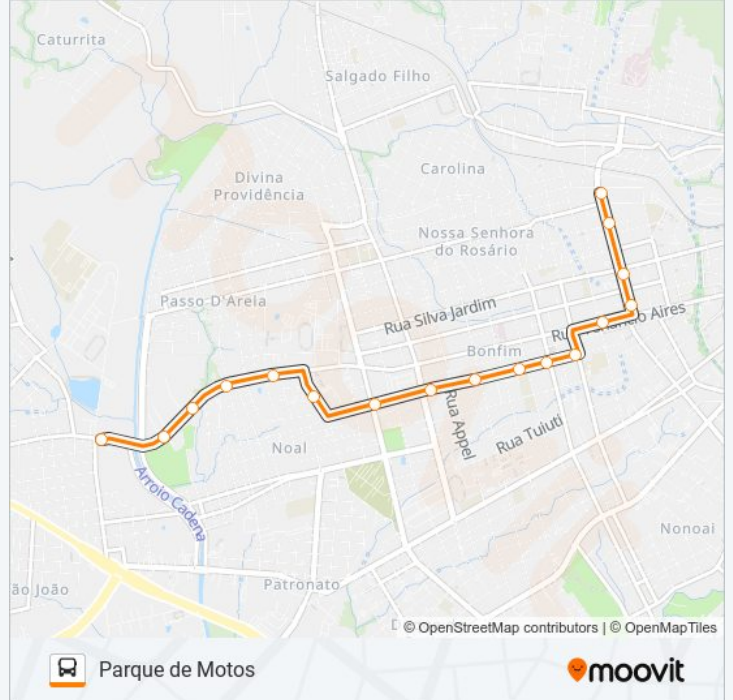

Use o aplicativo do Moovit para encontrar a estação de ônibus da linha 157 PARQUE DE MOTOS mais perto de você e descubra quando chegará a próxima linha de ônibus 157 PARQUE DE MOTOS.

Sentido: A - Centro Via Venâncio

Gare Da Estação Férrea

Horários da linha de ônibus 157 PARQUE DE MOTOS

Tabela de horários sentido C - Centro Via Niederauer

domingo	Fora de Operação
segunda-feira	07:05
terça-feira	07:05
quarta-feira	07:05
quinta-feira	07:05
sexta-feira	07:05
sábado	Fora de Operação

Informações da linha de ônibus 157 PARQUE DE MOTOS

Sentido: C - Centro Via Niederauer

Paradas: 17

Duração da viagem: 15 min

Resumo da linha:

Os horários e os mapas do itinerário da linha de ônibus 157 PARQUE DE MOTOS estão disponíveis, no formato PDF offline, no site: moovitapp.com. Use o [Moovit App](#) e viaje de transporte público por Santa Maria! Com o Moovit você poderá ver os horários em tempo real dos ônibus, trem e metrô, e receber direções passo a passo durante todo o percurso!