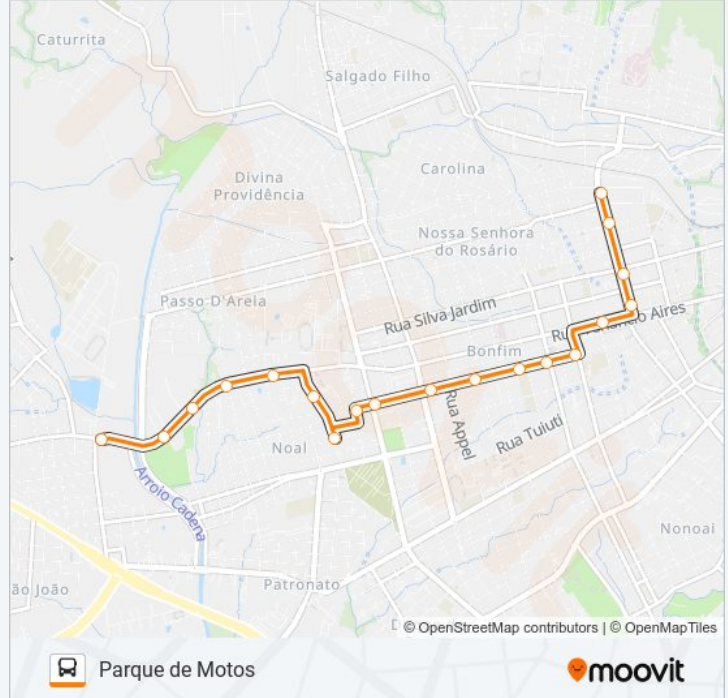

Use o aplicativo do Moovit para encontrar a estação de ônibus da linha 157 PARQUE DE MOTOS mais perto de você e descubra quando chegará a próxima linha de ônibus 157 PARQUE DE MOTOS.

Sentido: A - Centro Via Venâncio

Horários da linha de ônibus 157 PARQUE DE MOTOS

Tabela de horários sentido B - Centro Via Noal

domingo	Fora de Operação
segunda-feira	Fora de Operação
terça-feira	Fora de Operação
quarta-feira	Fora de Operação
quinta-feira	Fora de Operação
sexta-feira	Fora de Operação
sábado	06:30

Informações da linha de ônibus 157 PARQUE DE MOTOS

Sentido: B - Centro Via Noal

Paradas: 19

Duração da viagem: 12 min

Resumo da linha:

Sentido: C - Centro Via Niederauer

17 pontos

[VER OS HORÁRIOS DA LINHA](#)