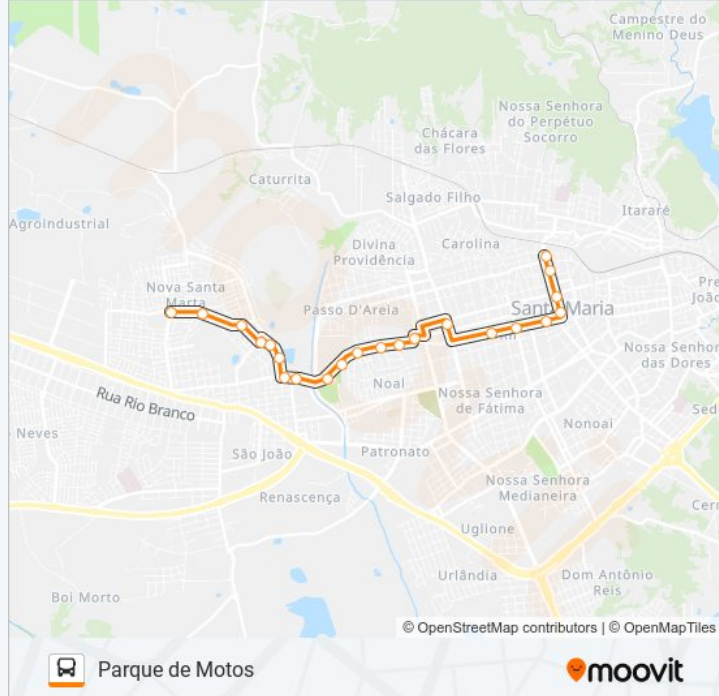

157 PARQUE DE MOTOS

Parque de Motos

Use O App

A linha de ônibus 157 PARQUE DE MOTOS | (Parque de Motos) tem 4 itinerários.

(1) A - Centro Via Venâncio: 07:40 - 18:10(2) A - Nova Santa Marta: 12:05 - 18:40(3) B - Centro Via Noal: 06:30(4) C - Centro Via Niederauer: 07:05

Use o aplicativo do Moovit para encontrar a estação de ônibus da linha 157 PARQUE DE MOTOS mais perto de você e descubra quando chegará a próxima linha de ônibus 157 PARQUE DE MOTOS.

Sentido: A - Centro Via Venâncio

22 pontos

[VER OS HORÁRIOS DA LINHA](#)

Secundária
Secundária
Adão Gastavino Neves
Elvidio Azevedo
Herotildes Costa
Herotildes Costa
Osvaldo Nobre
Osvaldo Nobre - Colégio Militar
Venâncio Aires
Venâncio Aires
Venâncio Aires
Venâncio Aires
Venâncio Aires - Centro Social Urbano
Mal. Hermes
Supermercado Rede Vivo
Venâncio Aires - Hospital Unimed
Venâncio Aires
Farmácia Panvel
Igreja Anglicana
Banco Do Brasil
Farmácia Reni

Informações da linha de ônibus 157 PARQUE DE MOTOS**Sentido:** A - Centro Via Venâncio**Paradas:** 22**Duração da viagem:** 21 min**Resumo da linha:**

Sentido: A - Nova Santa Marta

24 pontos

[VER OS HORÁRIOS DA LINHA](#)