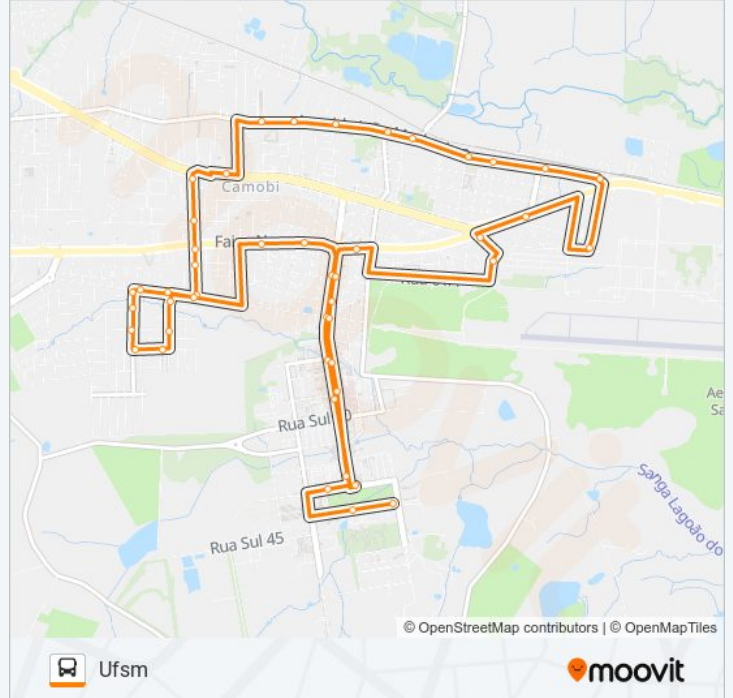

200 CIRCULAR CAMOBI

Ufsm

Use O App

A linha de ônibus 200 CIRCULAR CAMOBI | (Ufsm) tem 1 itinerário.

(1) Ufsm: 06:10 - 19:35

Use o aplicativo do Moovit para encontrar a estação de ônibus da linha 200 CIRCULAR CAMOBI mais perto de você e descubra quando chegará a próxima linha de ônibus 200 CIRCULAR CAMOBI.

Ufsm - Bancos

Ufsm - Hospital Universitário

Ufsm - Casa Do Estudante

Ufsm - Planetário

Ufsm - Reitoria

Ufsm - Educação Física

Os horários e os mapas do itinerário da linha de ônibus 200 CIRCULAR CAMOBI estão disponíveis, no formato PDF offline, no site: moovitapp.com. Use o [Moovit App](#) e viaje de transporte público por Santa Maria! Com o Moovit você poderá ver os horários em tempo real dos ônibus, trem e metrô, e receber direções passo a passo durante todo o percurso!