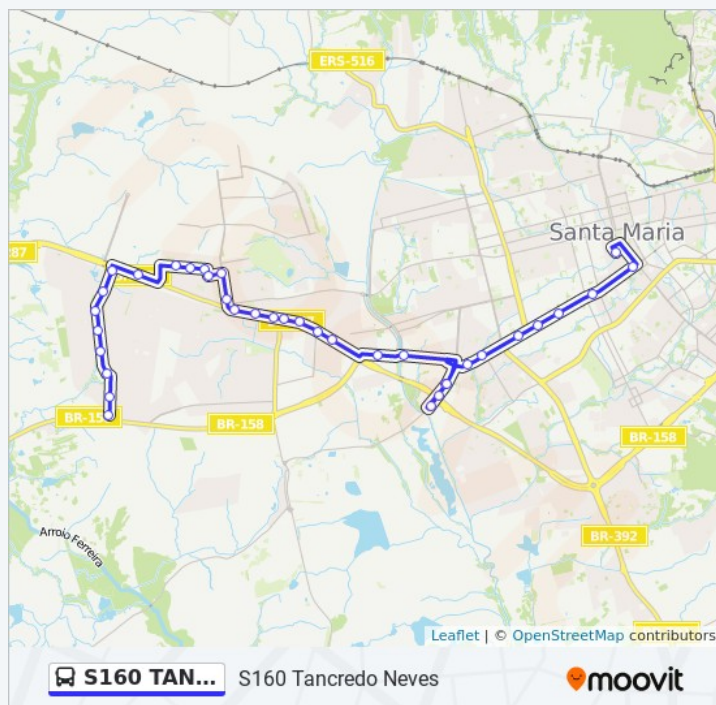

Maranhão

Paulo Lauda

Paulo Lauda

Paulo Lauda

Paulo Lauda - Esc. Paulo Lauda

Paulo Lauda

Paulo Lauda

Os horários e os mapas do itinerário da linha de ônibus S160 TANCREDO NEVES estão disponíveis, no formato PDF offline, no site: moovitapp.com. Use o [Moovit App](#) e viaje de transporte público por Santa Maria! Com o Moovit você poderá ver os horários em tempo real dos ônibus, trem e metrô, e receber direções passo a passo durante todo o percurso!