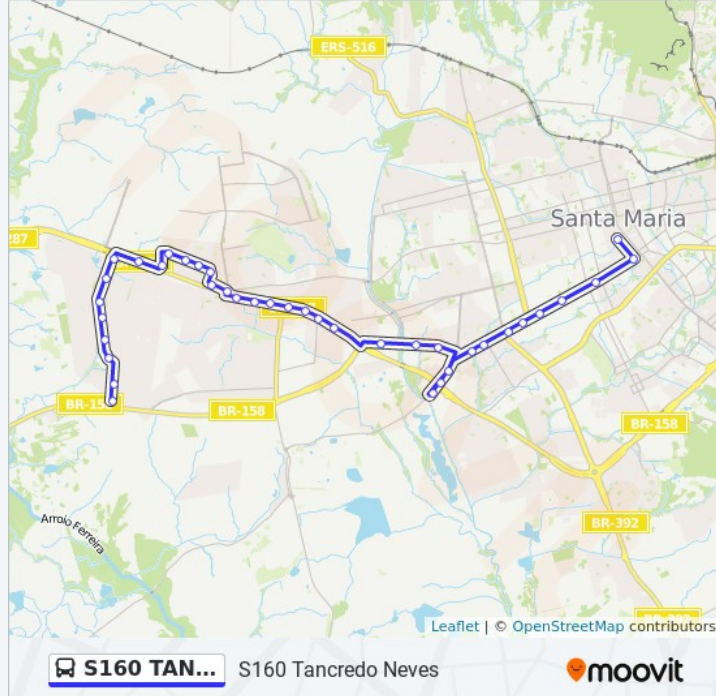

S160 TANCREDO NEVES

S160 Tancredo Neves

[VER NA WEB](#)

A linha de ônibus S160 Tancredo Neves tem 2 itinerários.

(1) Centro - Prof. Braga: 07:10 - 18:05(2) Santa Marta / Tancredo Neves: 07:40 - 18:36

Use o aplicativo do Moovit para encontrar a estação de ônibus da linha S160 TANCREDO NEVES mais perto de você e descubra quando chegará a próxima linha de ônibus S160 TANCREDO NEVES.

Informações da linha de ônibus S160 TANCREDO NEVES**Sentido:** Centro - Prof. Braga**Paradas:** 38**Duração da viagem:** 34 min**Resumo da linha:**

Br-287

Br-287

Gov. Walter Jobim

Gov. Walter Jobim

Gov. Walter Jobim

Rua Irmã Dulce - Shopping Praça Nova

Jorn. Maurício Sirotski Sobrinho

Jorn. Maurício Sirotski Sobrinho - Expresso
Medianeira

Pres. Vargas

Pres. Vargas

Pres. Vargas

Pres. Vargas

Pres. Vargas

Pres. Vargas - Col. Fátima

Pres. Vargas - Lar De Joaquina

Professor Braga

Prof. Braga - Senac

Sentido: Santa Marta / Tancredo Neves

36 pontos

[VER OS HORÁRIOS DA LINHA](#)

Prof. Braga - Senac