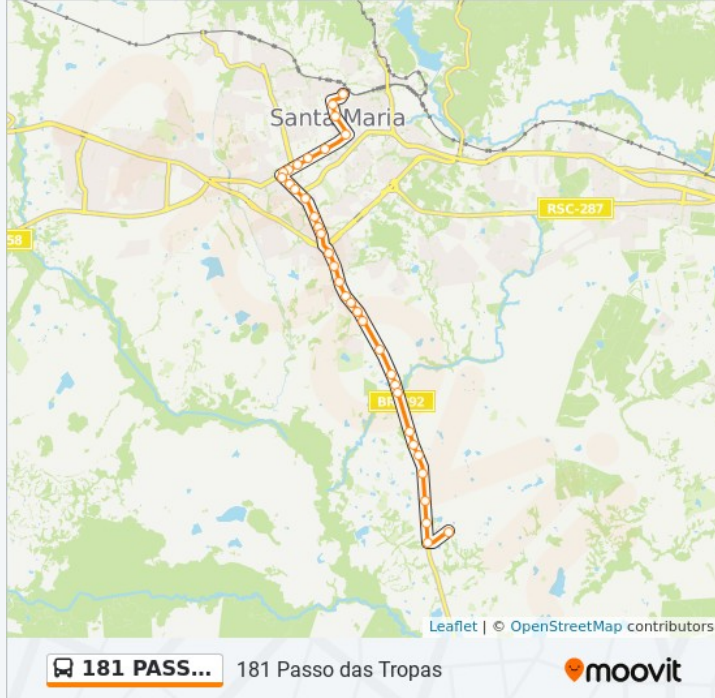

Frigorífico Silva

Sentido: B - Centro - Maneco

35 pontos

[VER OS HORÁRIOS DA LINHA](#)

Frigorífico Silva

Br-392

Br-392 - Santamate

Antônio Kohls