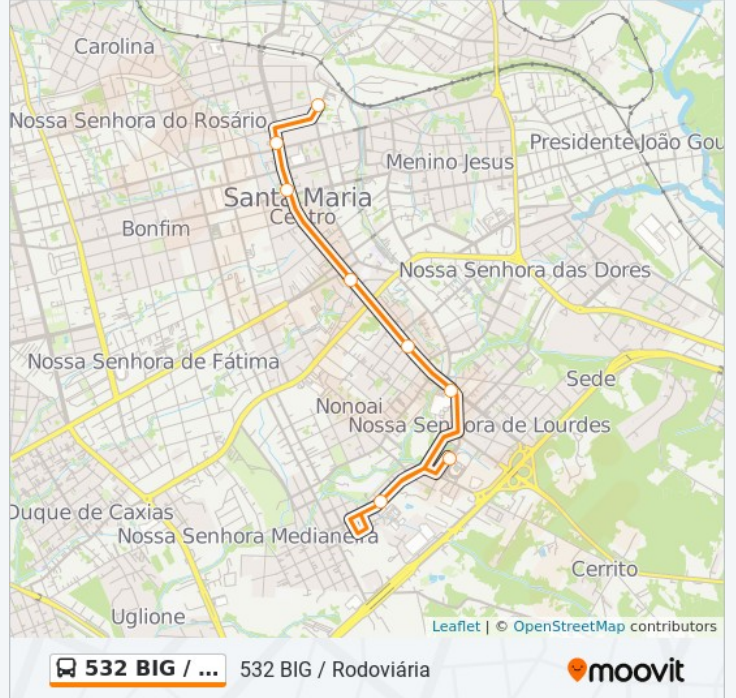

Use o aplicativo do Moovit para encontrar a estação de ônibus da linha 532 BIG / RODOVIÁRIA mais perto de você e descubra quando chegará a próxima linha de ônibus 532 BIG / RODOVIÁRIA.

**Sentido: A - Sest Senat/Rodoviária**

João Batista Da Cruz Jobim - Próx. Sest Senat

Lg. Irmãos Aita - Rodoviária

**Horários da linha de ônibus 532 BIG / RODOVIÁRIA**

Tabela de horários sentido A - Sest Senat/Rodoviária

domingo	Fora de Operação
segunda-feira	08:05 - 22:15
terça-feira	08:05 - 22:15
quarta-feira	08:05 - 22:15
quinta-feira	08:05 - 22:15
sexta-feira	08:05 - 22:15
sábado	06:00 - 18:10

**Informações da linha de ônibus 532 BIG /  
RODOVIÁRIA****Sentido:** A - Sest Senat/Rodoviária**Paradas:** 8**Duração da viagem:** 10 min**Resumo da linha:**