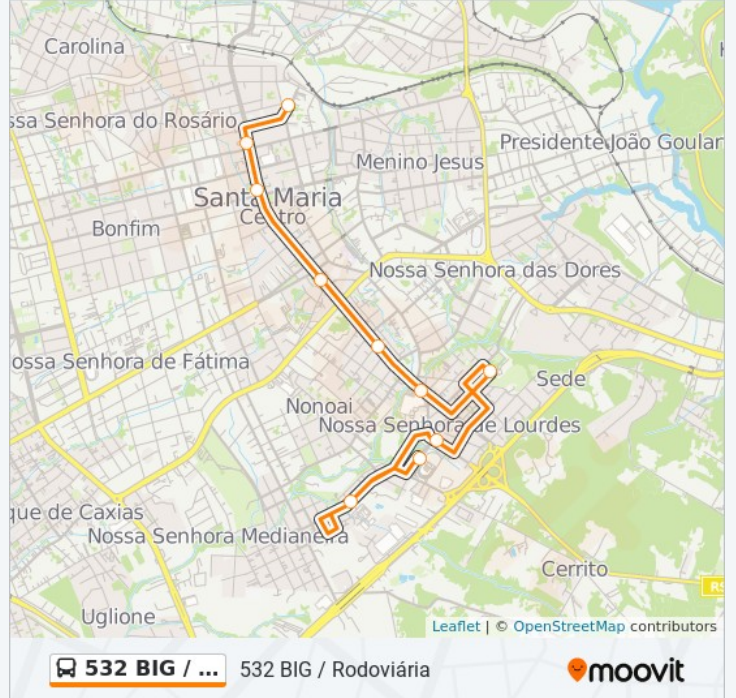

### Horários da linha de ônibus 532 BIG / RODOVIÁRIA

Tabela de horários sentido B -  
Hosp.S.F.Assis/Sestsenat

domingo	06:25
segunda-feira	06:20 - 13:00
terça-feira	06:20 - 13:00
quarta-feira	06:20 - 13:00
quinta-feira	06:20 - 13:00
sexta-feira	06:20 - 13:00
sábado	06:30 - 12:35

### Informações da linha de ônibus 532 BIG / RODOVIÁRIA

**Sentido:** B - Hosp.S.F.Assis/Sestsenat

**Paradas:** 10

**Duração da viagem:** 11 min

**Resumo da linha:**

### Sentido: Centro - Maneco

9 pontos

[VER OS HORÁRIOS DA LINHA](#)

Lg. Irmãos Aita - Rodoviária  
Fernando Ferrari - Big / Monet  
Gen. Neto  
Gen. Neto  
Gen. Neto  
Riachuelo  
André Marques  
André Marques  
José Do Patrocínio - Maneco