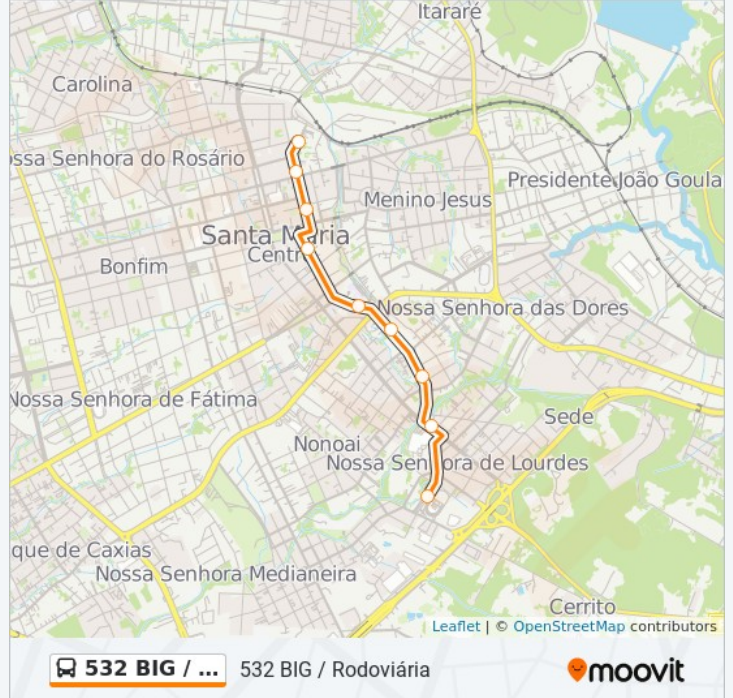

### Sentido: Centro - Maneco

9 pontos

[VER OS HORÁRIOS DA LINHA](#)

Lg. Irmãos Aita - Rodoviária  
Fernando Ferrari - Big / Monet  
Gen. Neto  
Gen. Neto  
Gen. Neto  
Riachuelo  
André Marques  
André Marques  
José Do Patrocínio - Maneco

### Horários da linha de ônibus 532 BIG / RODOVIÁRIA

Tabela de horários sentido Centro - Maneco

domingo	06:15 - 23:45
segunda-feira	06:35 - 22:50
terça-feira	06:35 - 22:50
quarta-feira	06:35 - 22:50
quinta-feira	06:35 - 22:50
sexta-feira	06:35 - 22:50
sábado	06:45 - 23:05

### Informações da linha de ônibus 532 BIG / RODOVIÁRIA

**Sentido:** Centro - Maneco

**Paradas:** 9

**Duração da viagem:** 7 min

**Resumo da linha:**

### Sentido: Rodoviária

7 pontos

[VER OS HORÁRIOS DA LINHA](#)

José Do Patrocínio - Maneco

Lojão 100% Útil

Catedral Metropolitana

Acampamento

Fernando Ferrari