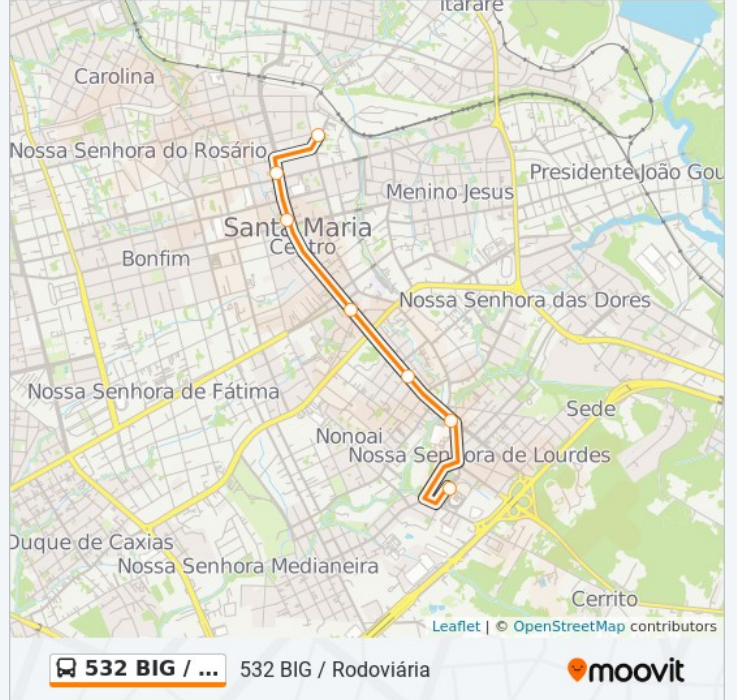

### Sentido: Rodoviária

7 pontos

[VER OS HORÁRIOS DA LINHA](#)

José Do Patrocínio - Maneco

Lojão 100% Útil

Catedral Metropolitana

Acampamento

Fernando Ferrari

### Horários da linha de ônibus 532 BIG / RODOVIÁRIA

Tabela de horários sentido Rodoviária

domingo	06:00 - 23:30
segunda-feira	13:40 - 23:05
terça-feira	13:40 - 23:05
quarta-feira	13:40 - 23:05
quinta-feira	13:40 - 23:05
sexta-feira	13:40 - 23:05
sábado	07:00 - 23:05

### Informações da linha de ônibus 532 BIG / RODOVIÁRIA

**Sentido:** Rodoviária

**Paradas:** 7

**Duração da viagem:** 7 min

**Resumo da linha:**

Os horários e os mapas do itinerário da linha de ônibus 532 BIG / RODOVIÁRIA estão disponíveis, no formato PDF offline, no site: [moovitapp.com](https://moovitapp.com). Use o [Moovit App](#) e viaje de transporte público por Santa Maria! Com o Moovit você poderá ver os horários em tempo real dos ônibus, trem e metrô, e receber direções passo a passo durante todo o percurso!