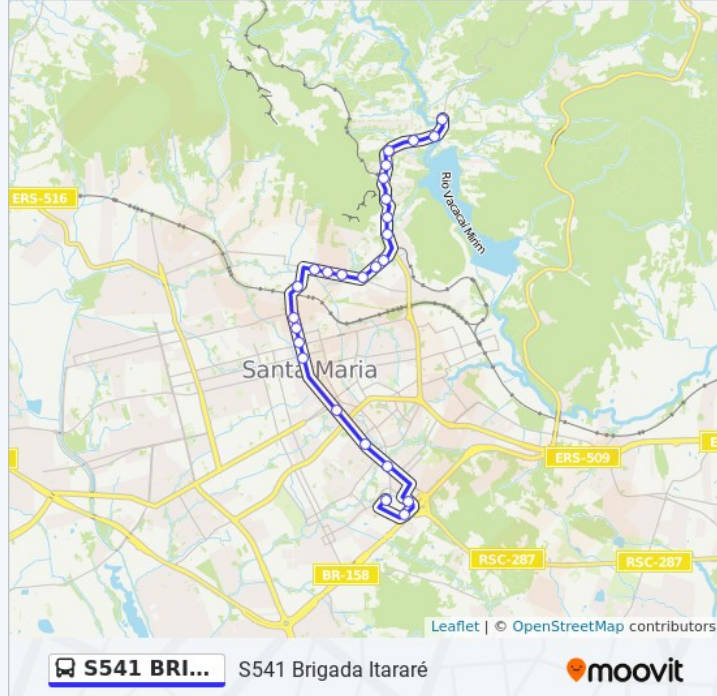

Domingo	Fora de Operação
Segunda-feira	18:30
Terça-feira	18:30
Quarta-feira	18:30
Quinta-feira	18:30
Sexta-feira	18:30
Sábado	13:45 - 18:35

**Informações da linha de ônibus S541 BRIGADA ITARARÉ****Sentido:** Campestre > Rodoviária**Paradas:** 26**Duração da viagem:** 22 min**Resumo da linha:**

Acampamento

Fernando Ferrari

Fernando Ferrari - Big / Monet

Pedro Pereira

Lateral Br-158 - Superauto

Lg. Irmãos Aita - Rodoviária

### Sentido: Itararé > Rodoviária

21 pontos

[VER OS HORÁRIOS DA LINHA](#)

Euclides Da Cunha

Euclides Da Cunha

Euclides Da Cunha

Euclides Da Cunha - Triângulo

Visconde De Ferreira Pinto

Visconde De Ferreira Pinto

Visconde De Ferreira Pinto - Igreja Santa Catarina

Mal. Deodoro

Mal. Deodoro

Mal. Deodoro

Av. Dos Ferrovíarios

Igreja Fortaleza De Deus

Atu Vale Transporte