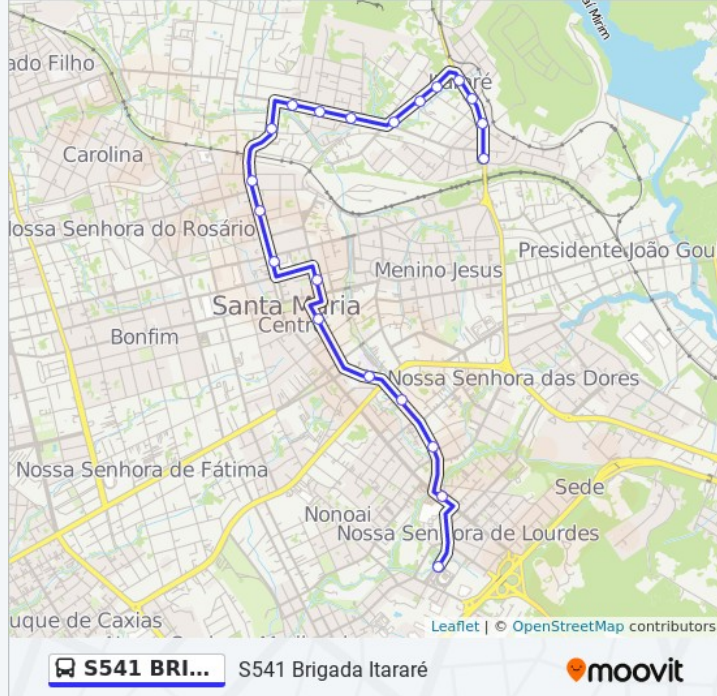

### Horários da linha de ônibus S541 BRIGADA ITARARÉ

Tabela de horários sentido Rodoviária > Itararé

Domingo	Fora de Operação
Segunda-feira	08:50 - 17:15
Terça-feira	08:50 - 17:15
Quarta-feira	08:50 - 17:15
Quinta-feira	08:50 - 17:15
Sexta-feira	08:50 - 17:15
Sábado	18:55

### Informações da linha de ônibus S541 BRIGADA ITARARÉ

**Sentido:** Rodoviária > Itararé

**Paradas:** 21

**Duração da viagem:** 17 min

**Resumo da linha:**

Euclides Da Cunha

Euclides Da Cunha

Euclides Da Cunha

Os horários e os mapas do itinerário da linha de ônibus S541 BRIGADA ITARARÉ estão disponíveis, no formato PDF offline, no site: [moovitapp.com](https://moovitapp.com). Use o [Moovit App](#) e viaje de transporte público por Santa Maria! Com o Moovit você poderá ver os horários em tempo real dos ônibus, trem e metrô, e receber direções passo a passo durante todo o percurso!