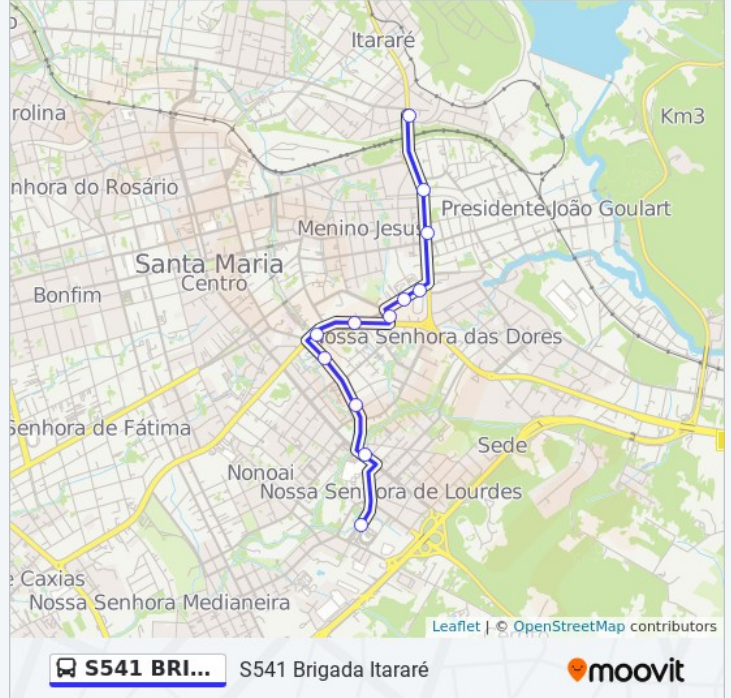

### Sentido: Rodoviária > Brigada

12 pontos

[VER OS HORÁRIOS DA LINHA](#)

Lg. Irmãos Aita - Rodoviária

Fernando Ferrari - Big / Monet

Gen. Neto

Gen. Neto

N. Sra. Das Dores - Rede Vivo

### Horários da linha de ônibus S541 BRIGADA ITARARÉ

Tabela de horários sentido Rodoviária > Brigada

Domingo	Fora de Operação
Segunda-feira	13:45 - 15:45
Terça-feira	13:45 - 15:45
Quarta-feira	13:45 - 15:45
Quinta-feira	13:45 - 15:45
Sexta-feira	13:45 - 15:45
Sábado	14:05 - 17:25

### Informações da linha de ônibus S541 BRIGADA ITARARÉ

**Sentido:** Rodoviária > Brigada

**Paradas:** 12

**Duração da viagem:** 10 min

**Resumo da linha:**

**Sentido: Rodoviária > Campestre**

27 pontos

[VER OS HORÁRIOS DA LINHA](#)