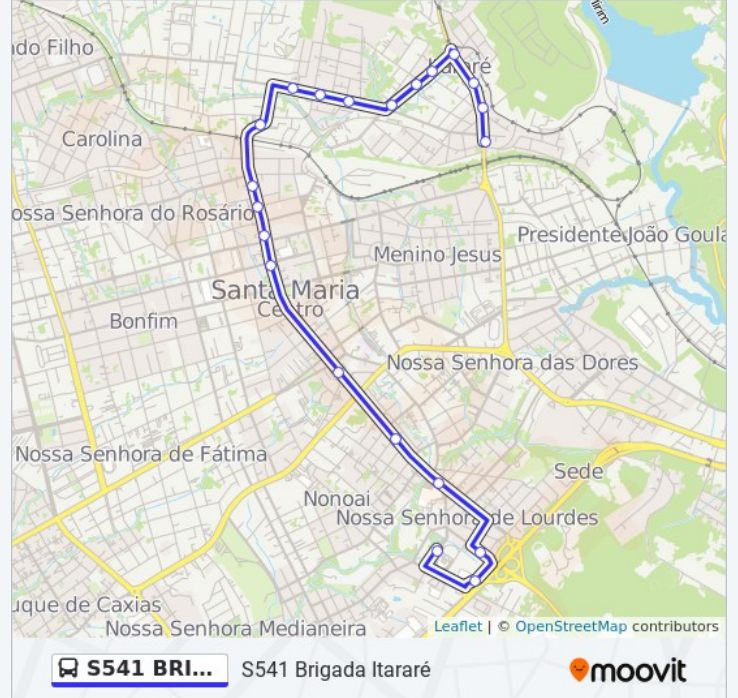

### Informações da linha de ônibus S541 BRIGADA ITARARÉ

**Sentido:** Itararé > Rodoviária

**Paradas:** 21

**Duração da viagem:** 19 min

**Resumo da linha:**

Pedro Pereira

Lateral Br-158 - Superauto

Lg. Irmãos Aita - Rodoviária

### Sentido: Rodoviária > Brigada

12 pontos

[VER OS HORÁRIOS DA LINHA](#)

Lg. Irmãos Aita - Rodoviária

Fernando Ferrari - Big / Monet

Gen. Neto

Gen. Neto

N. Sra. Das Dores - Rede Vivo