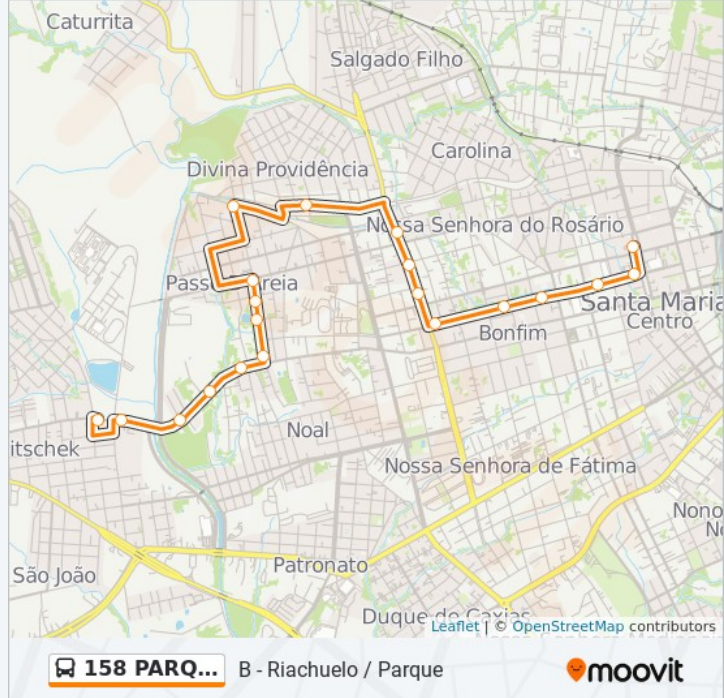

Venâncio Aires

Horários da linha de ônibus 158 PARQUE / RIACHUELO

Tabela de horários sentido B - Riachuelo / Parque

Domingo	Fora de Operação
Segunda-feira	06:40 - 19:20
Terça-feira	06:40 - 19:20
Quarta-feira	06:40 - 19:20
Quinta-feira	06:40 - 19:20
Sexta-feira	06:40 - 19:20
Sábado	06:40 - 13:25

Informações da linha de ônibus 158 PARQUE / RIACHUELO

Sentido: B - Riachuelo / Parque

Paradas: 20

Duração da viagem: 17 min

Resumo da linha:

Oswaldo Nobre

Oswaldo Nobre

Sentido: E - Riachuelo

20 pontos

[VER OS HORÁRIOS DA LINHA](#)

Pedro Pereira - Rodoviária

Fernando Ferrari - Big / Monet

Gen. Neto

Gen. Neto

Gen. Neto

Riachuelo