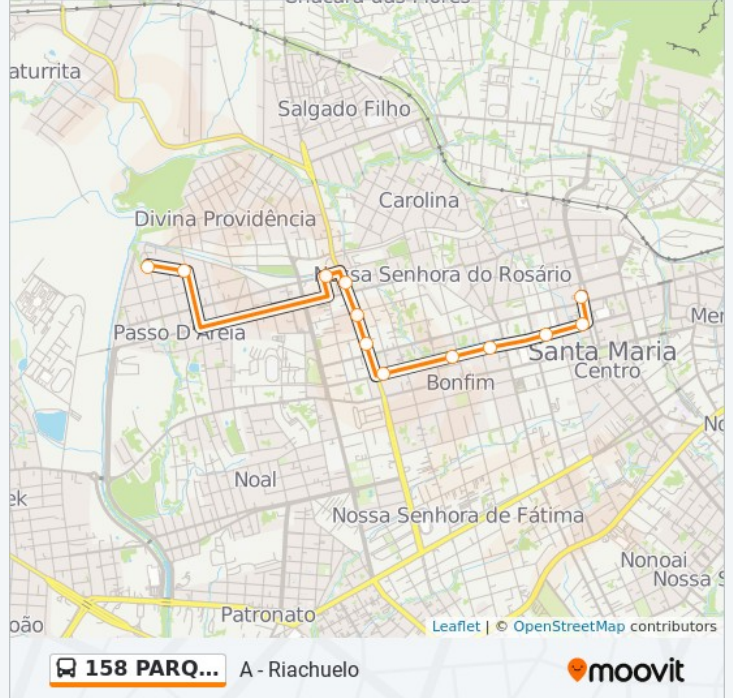

Use o aplicativo do Moovit para encontrar a estação de ônibus da linha 158 PARQUE / RIACHUELO mais perto de você e descubra quando chegará a próxima linha de ônibus 158 PARQUE / RIACHUELO.

Sentido: A - Centro

Informações da linha de ônibus 158 PARQUE / RIACHUELO**Sentido:** A - Centro**Paradas:** 18**Duração da viagem:** 14 min**Resumo da linha:**

Sentido: A - Riachuelo

12 pontos

[VER OS HORÁRIOS DA LINHA](#)

Igreja São José

Aristídes Lôbo

Cel. Valenciano

Antônio João

Horários da linha de ônibus 158 PARQUE / RIACHUELO

Tabela de horários sentido A - Riachuelo

Domingo	Fora de Operação
Segunda-feira	06:30 - 12:05
Terça-feira	06:30 - 12:05
Quarta-feira	06:30 - 12:05
Quinta-feira	06:30 - 12:05
Sexta-feira	06:30 - 12:05
Sábado	07:10 - 07:50

Informações da linha de ônibus 158 PARQUE / RIACHUELO

Sentido: A - Riachuelo

Paradas: 12

Duração da viagem: 11 min

Resumo da linha:

Sentido: B - Centro

25 pontos

[VER OS HORÁRIOS DA LINHA](#)