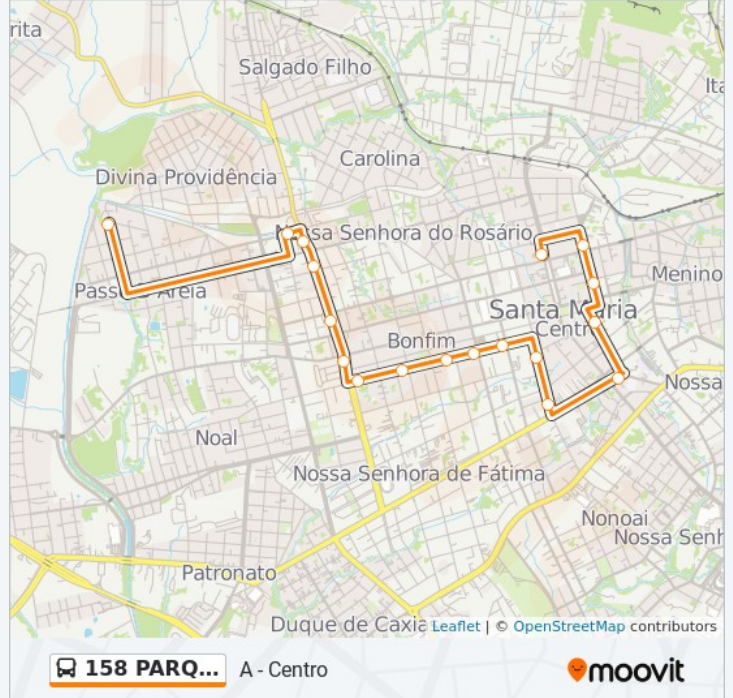

Use o aplicativo do Moovit para encontrar a estação de ônibus da linha 158 PARQUE / RIACHUELO mais perto de você e descubra quando chegará a próxima linha de ônibus 158 PARQUE / RIACHUELO.

Sentido: A - Centro

Riachuelo

André Marques

André Marques

Lojão 100% Útil

Horários da linha de ônibus 158 PARQUE / RIACHUELO

Tabela de horários sentido A - Centro

Domingo	Fora de Operação
Segunda-feira	06:10 - 11:50
Terça-feira	06:10 - 11:50
Quarta-feira	06:10 - 11:50
Quinta-feira	06:10 - 11:50
Sexta-feira	06:10 - 11:50
Sábado	06:10 - 07:30

Informações da linha de ônibus 158 PARQUE / RIACHUELO**Sentido:** A - Centro**Paradas:** 18**Duração da viagem:** 14 min**Resumo da linha:**

Sentido: A - Riachuelo

12 pontos

[VER OS HORÁRIOS DA LINHA](#)

Igreja São José

Aristídes Lôbo

Cel. Valenciano

Antônio João

Horários da linha de ônibus 158 PARQUE / RIACHUELO

Tabela de horários sentido A - Riachuelo

Domingo	Fora de Operação
Segunda-feira	06:30 - 12:05
Terça-feira	06:30 - 12:05
Quarta-feira	06:30 - 12:05
Quinta-feira	06:30 - 12:05
Sexta-feira	06:30 - 12:05
Sábado	07:10 - 07:50