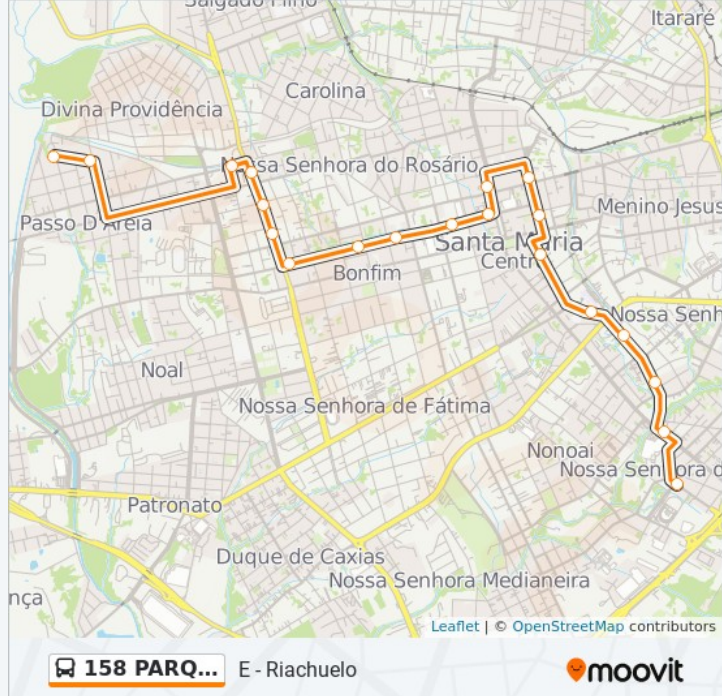

Igreja São José

Aristídes Lôbo

Cel. Valenciano

Antônio João

Horários da linha de ônibus 158 PARQUE / RIACHUELO

Tabela de horários sentido A - Riachuelo

Domingo	Fora de Operação
Segunda-feira	06:30 - 12:05
Terça-feira	06:30 - 12:05
Quarta-feira	06:30 - 12:05
Quinta-feira	06:30 - 12:05
Sexta-feira	06:30 - 12:05
Sábado	07:10 - 07:50

Ginásio Machado

Borges De Medeiros

Igreja São José

Aristίδes Lôbo

Horários da linha de ônibus 158 PARQUE / RIACHUELO

Tabela de horários sentido E - Riachuelo

Domingo	Fora de Operação
Segunda-feira	09:55
Terça-feira	09:55
Quarta-feira	09:55
Quinta-feira	09:55
Sexta-feira	09:55
Sábado	06:30

Informações da linha de ônibus 158 PARQUE / RIACHUELO

Sentido: E - Riachuelo

Paradas: 20

Duração da viagem: 15 min

Resumo da linha:

Cel. Valenciano

Antônio João

Sentido: E - Rodoviária

19 pontos

[VER OS HORÁRIOS DA LINHA](#)

Antônio João

Aristίδes Lôbo

Colégio Pão Dos Pobres

Borges De Medeiros

Supermercado Rede Vivo

Borges De Medeiros - 6° Bib