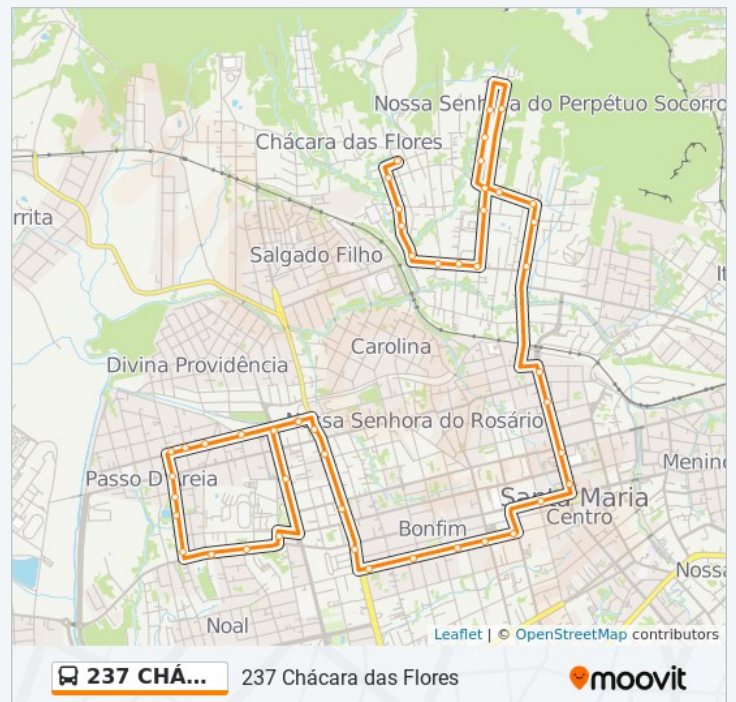

Igreja Anglicana

Banco Do Brasil

Farmácia Reni

Horários da linha de ônibus 237 CHÁCARA DAS FLORES

Tabela de horários sentido A - VI. Carmo / Chác. Flores

Domingo	23:00
Segunda-feira	09:20 - 22:30
Terça-feira	09:20 - 22:30
Quarta-feira	09:20 - 22:30
Quinta-feira	09:20 - 22:30
Sexta-feira	09:20 - 22:30
Sábado	11:55 - 23:00

Informações da linha de ônibus 237 CHÁCARA DAS FLORES

Sentido: A - VI. Carmo / Chác. Flores

Paradas: 47

Duração da viagem: 28 min

Resumo da linha:

Gare Da Estação Férrea

7 De Setembro

7 De Setembro