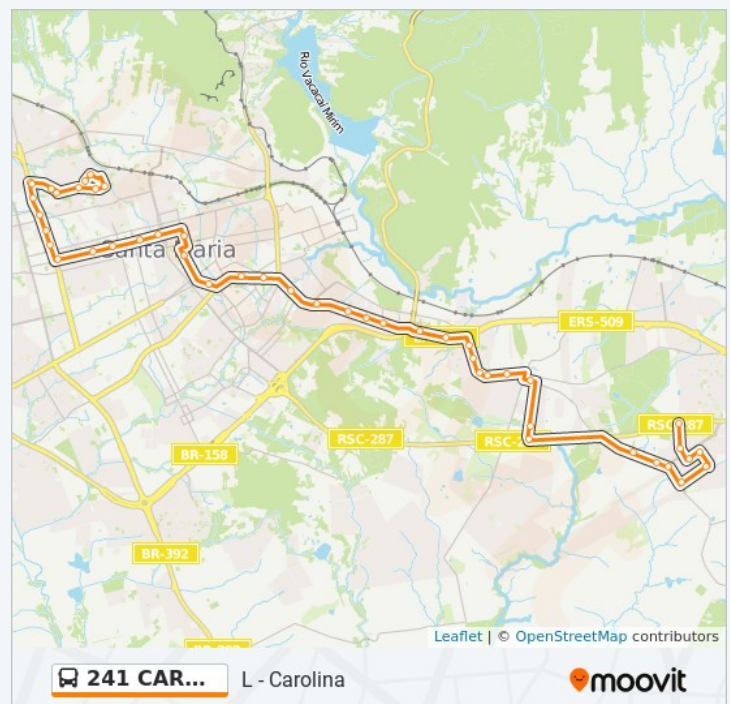

## Informações da linha de ônibus 241 CAROLINA / SÃO JOSÉ

**Sentido:** L - Carolina

**Paradas:** 47

**Duração da viagem:** 35 min

**Resumo da linha:**

Esquina Rio Branco - Andradas

Ufn

Prédio 17 Ufn