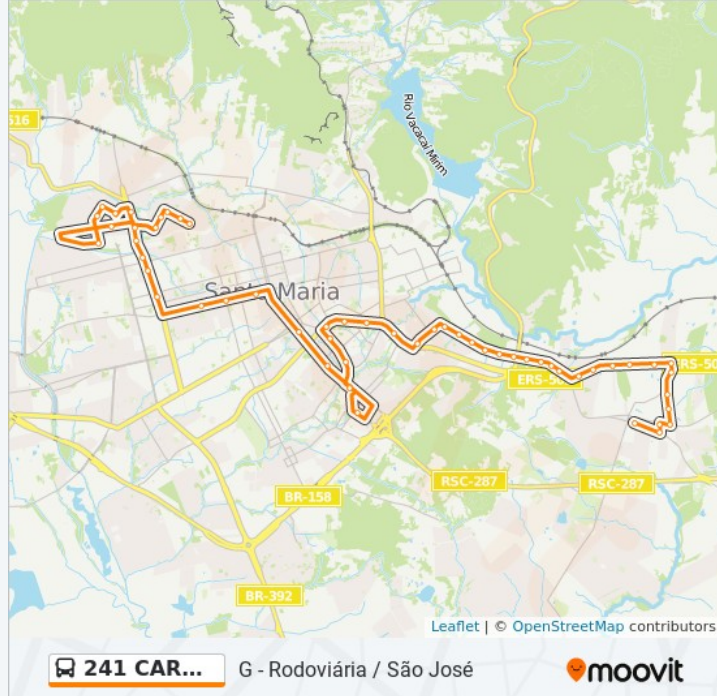

## Sentido: H - Rodoviária / Carolina

50 pontos

[VER OS HORÁRIOS DA LINHA](#)

João Franciscatto  
Antônio Botega  
Antônio Botega  
Antônio Botega  
Antônio Botega  
Antônio Botega  
Oswaldo Cruz  
Oswaldo Cruz  
Oswaldo Cruz  
Oswaldo Cruz  
Oswaldo Cruz  
Oswaldo Cruz  
Oswaldo Cruz  
Oswaldo Cruz  
Oswaldo Cruz  
Oswaldo Cruz - Pátio De Manutenção All  
Oswaldo Cruz  
Oswaldo Cruz - Expresso Dores  
Oswaldo Cruz  
N. Sra. Das Dores  
N. Sra. Das Dores - Royal Plaza Shopping  
N. Sra. Das Dores - Col. Coração De Maria  
Dr. Turi  
Fernando Ferrari  
Fernando Ferrari - Big / Monet  
Pedro Pereira - Rodoviária  
Fernando Ferrari - Big / Monet  
Gen. Neto  
Gen. Neto