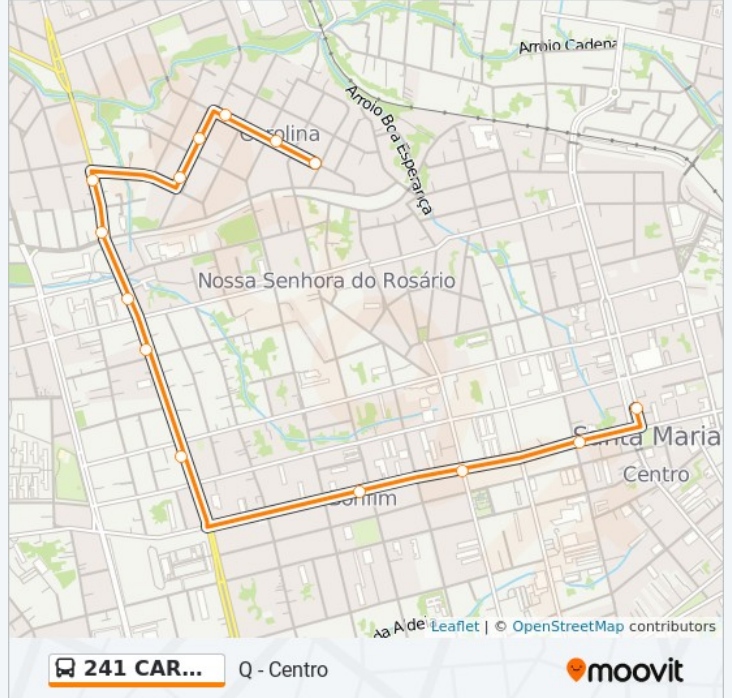

### Horários da linha de ônibus 241 CAROLINA / SÃO JOSÉ

Tabela de horários sentido Q - Centro

domingo	Fora de Operação
segunda-feira	07:40
terça-feira	07:40
quarta-feira	07:40
quinta-feira	07:40
sexta-feira	07:40
sábado	Fora de Operação

### Sentido: R - Carolina

39 pontos

[VER OS HORÁRIOS DA LINHA](#)

- Ângelo Berleze
- Pref. Evandro Behr
- Pref. Evandro Behr
- Oswaldo Cruz
- Oswaldo Cruz
- Oswaldo Cruz
- Oswaldo Cruz
- Oswaldo Cruz
- Oswaldo Cruz
- Oswaldo Cruz
- Oswaldo Cruz
- Oswaldo Cruz
- Oswaldo Cruz
- Oswaldo Cruz
- Oswaldo Cruz - Pátio De Manutenção All
- Oswaldo Cruz
- Oswaldo Cruz - Expresso Dores
- Oswaldo Cruz
- N. Sra. Das Dores
- N. Sra. Das Dores - Royal Plaza Shopping