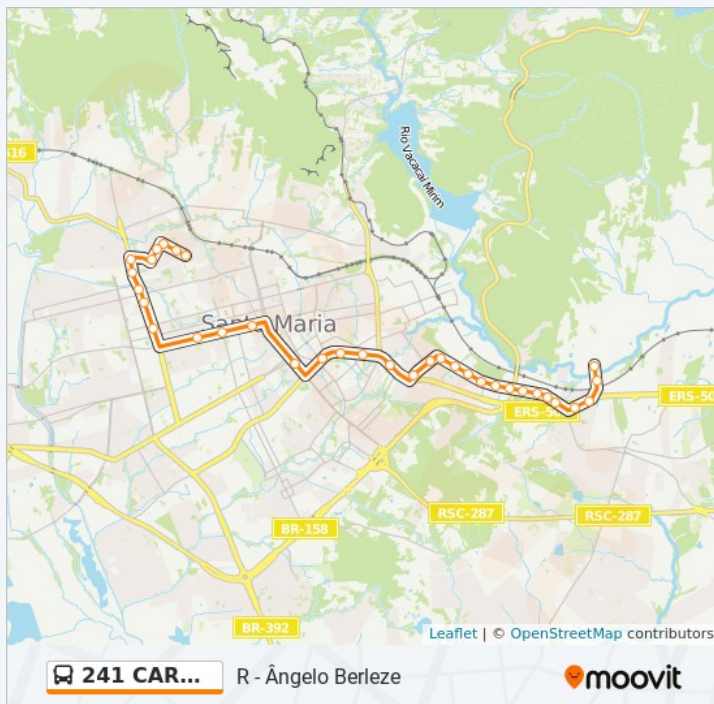

## Informações da linha de ônibus 241 CAROLINA / SÃO JOSÉ

**Sentido:** R - Ângelo Berleze

**Paradas:** 34

**Duração da viagem:** 23 min

**Resumo da linha:**