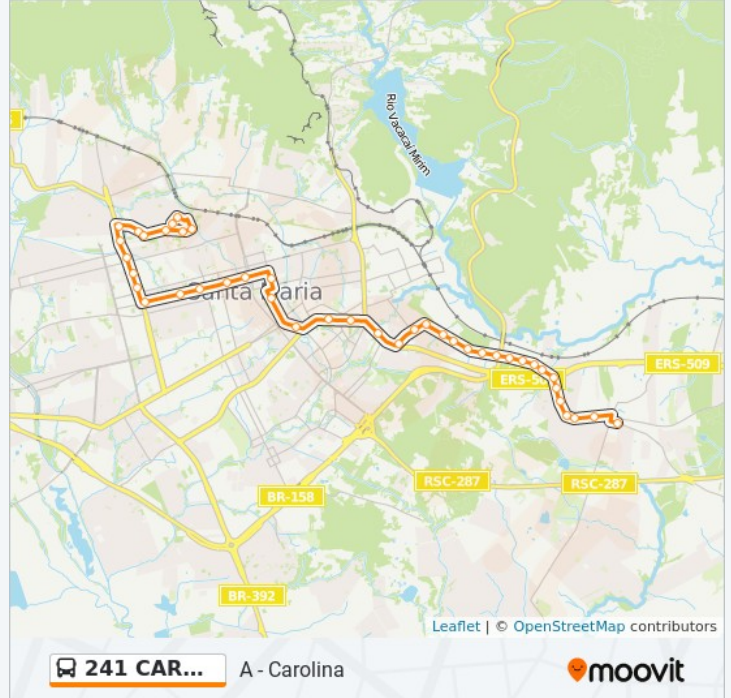

### Sentido: A - São José

43 pontos

[VER OS HORÁRIOS DA LINHA](#)

Mal. Rondon

Mal. Rondon

Mal. Rondon

Pedro Álvares Cabral