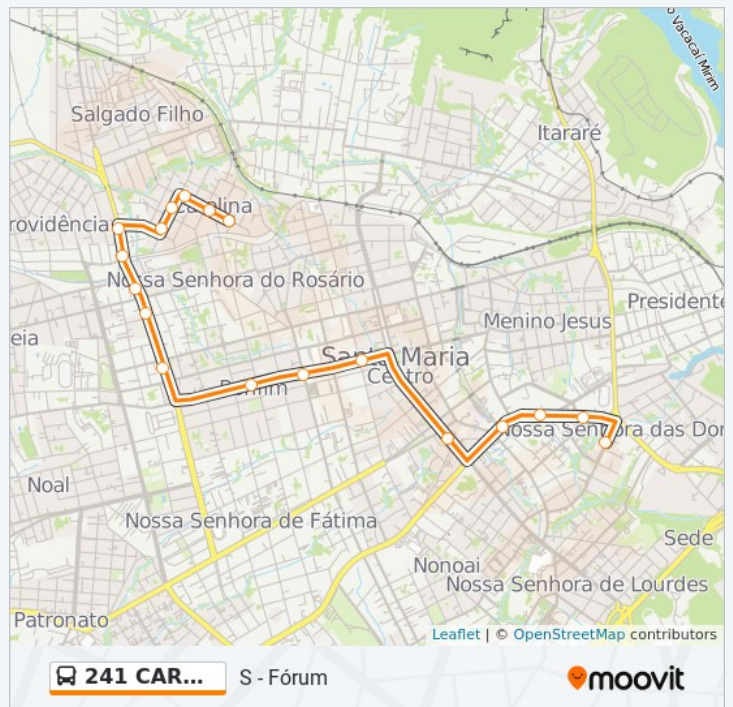

Pedro Álvares Cabral
Pedro Álvares Cabral
Borges De Medeiros
Borges De Medeiros
Colégio Pão Dos Pobres
Borges De Medeiros
Supermercado Rede Vivo
Venâncio Aires - Hospital Unimed
Venâncio Aires
Farmácia Panvel
Acampamento
N. Sra. Das Dores - Rede Vivo
N. Sra. Das Dores - Col. Coração De Maria
N. Sra. Das Dores - Royal Plaza Shopping
Al. Buenos Aires - Fórum

quinta-feira	07:50
sexta-feira	07:50
sábado	Fora de Operação

Informações da linha de ônibus 241 CAROLINA / SÃO JOSÉ

Sentido: S - Fórum
Paradas: 18
Duração da viagem: 16 min
Resumo da linha:

Sentido: V - S.Jardim/Casa De Retiros

27 pontos

[VER OS HORÁRIOS DA LINHA](#)

Mal. Rondon
Mal. Rondon
Mal. Rondon
Pedro Álvares Cabral
Pedro Álvares Cabral
Borges De Medeiros
Ênio Brenner
Cruzeiro Do Sul
Cruzeiro Do Sul

Horários da linha de ônibus 241 CAROLINA / SÃO JOSÉ

Tabela de horários sentido V - S.Jardim/Casa De Retiros

domingo	Fora de Operação
segunda-feira	07:05
terça-feira	07:05
quarta-feira	07:05
quinta-feira	07:05
sexta-feira	07:05
sábado	Fora de Operação

Informações da linha de ônibus 241 CAROLINA / SÃO JOSÉ