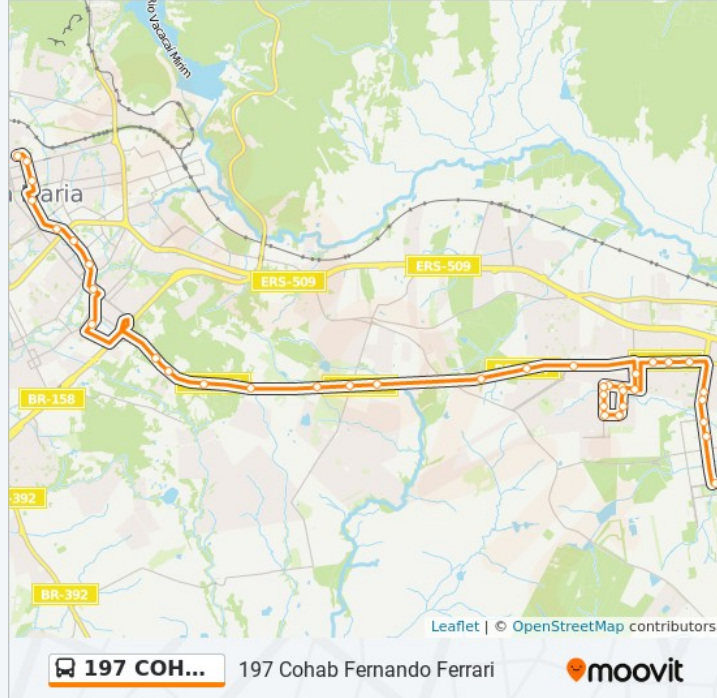

### Informações da linha de ônibus 197 COHAB FERNANDO FERRARI

**Sentido:** C - Faixa Nova Rodoviaria

**Paradas:** 38

**Duração da viagem:** 42 min

**Resumo da linha:**

Robson Flores

Luiz Petry

Luiz Petry

Rodolfo Behr

Prof. Heitor Da Graça Fernandes

Br-287

Br-287 - Atacadão

Br-287

Br-287

Br-287 - Trevo Maringá

Br-287 - Morotin Park Hotel

Br-287

Br-287

Br-287

Br-287

Lg. Irmãos Aita - Rodoviária

Fernando Ferrari - Big / Monet

Gen. Neto

Gen. Neto

### Sentido: Cohab F. Ferrari

37 pontos

[VER OS HORÁRIOS DA LINHA](#)

Vale Machado

Farmácia São João

Acampamento

N. Sra. Das Dores - Rede Vivo

N. Sra. Das Dores - Col. Coração De Maria