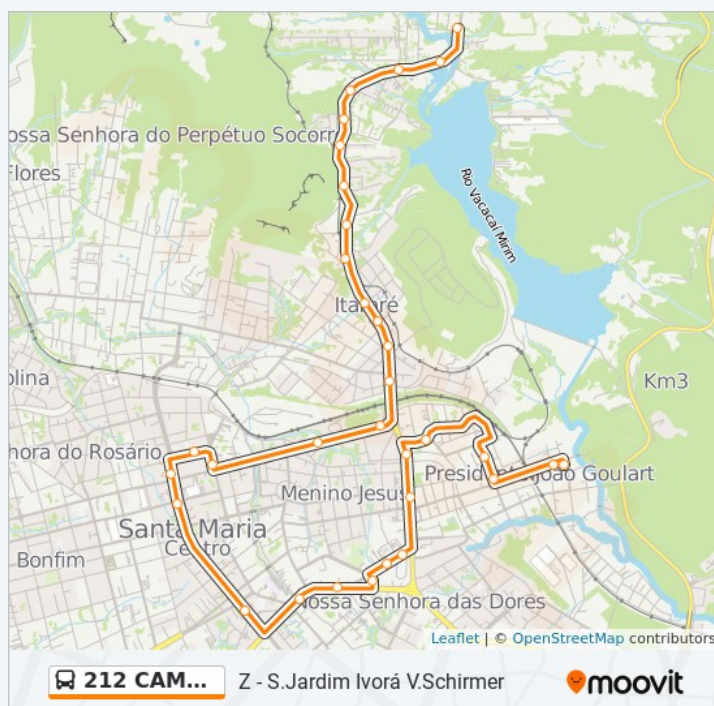

Sentido: Z - S.Jardim Ivorá V.Schirmer

32 pontos

[VER OS HORÁRIOS DA LINHA](#)

Ver. Antônio Dias - Venda

Ver. Antônio Dias

Ver. Antônio Dias

Ver. Antônio Dias

Ver. Antônio Dias

Ver. Antônio Dias

Ver. Antônio Dias

Ver. Antônio Dias

Euclides Da Cunha

Euclides Da Cunha

Euclides Da Cunha

Euclides Da Cunha

Euclides Da Cunha

Silva Jardim - Garagem Santa Catarina

Silva Jardim - Esc. Aracy Barreto Sacchis

André Marques

Vale Machado

Lojão 100% Útil

Farmácia São João

Acampamento

N. Sra. Das Dores - Rede Vivo

N. Sra. Das Dores - Col. Coração De Maria

Padre Caetano - Igreja Dores

Pinto Bandeira

Pinto Bandeira - 1º Rpmom

Euclides Da Cunha - Supermercado Beltrame

Euclides Da Cunha

Oswaldo Schirmer

João Brunhauser

João Brunhauser

Horários da linha de ônibus 212 CAMPESTRE / VILA SCHIRMER

Tabela de horários sentido Z - S.Jardim Ivorá V.Schirmer

Domingo	Fora de Operação
Segunda-feira	06:35
Terça-feira	06:35
Quarta-feira	06:35
Quinta-feira	06:35
Sexta-feira	06:35
Sábado	Fora de Operação

Informações da linha de ônibus 212 CAMPESTRE / VILA SCHIRMER

Sentido: Z - S.Jardim Ivorá V.Schirmer

Paradas: 32

Duração da viagem: 21 min

Resumo da linha: