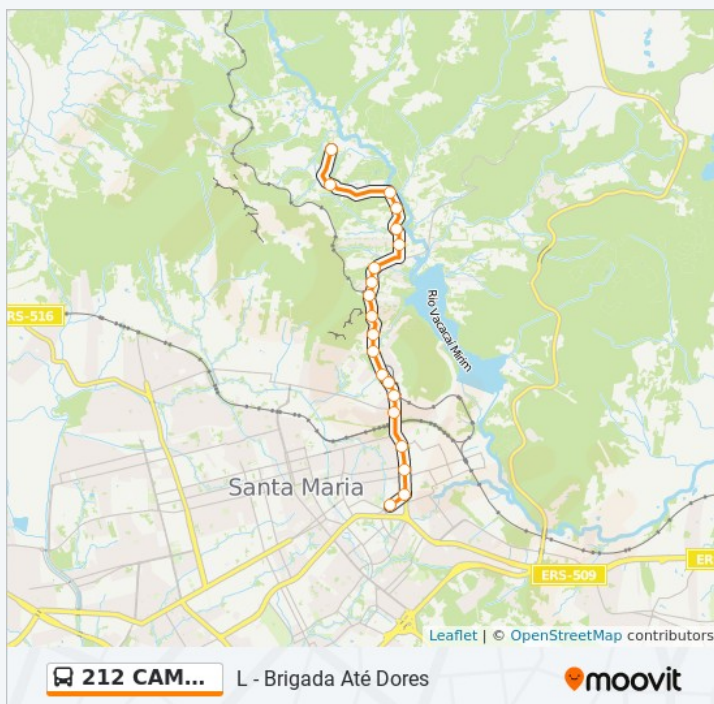

### Informações da linha de ônibus 212 CAMPESTRE / VILA SCHIRMER

**Sentido:** L - Brigada Até Dores

**Paradas:** 20

**Duração da viagem:** 15 min

**Resumo da linha:**