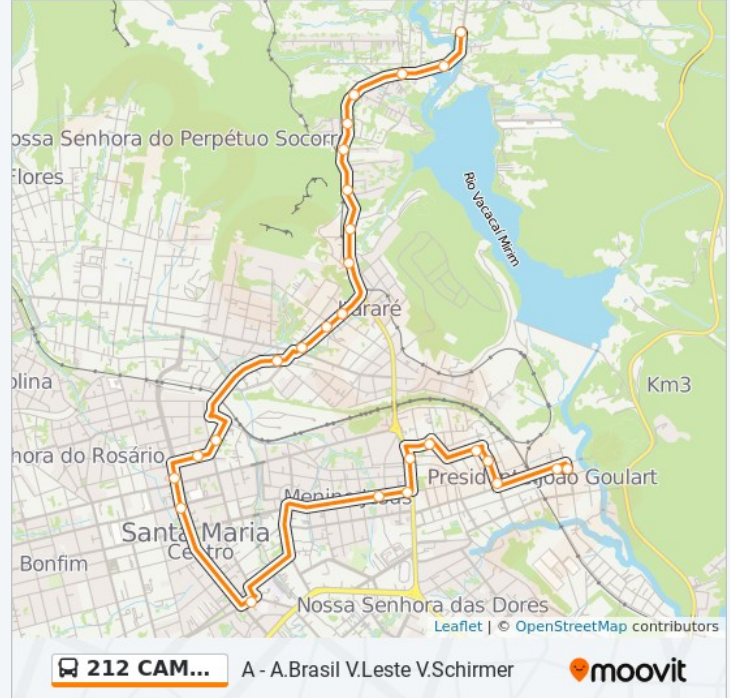

**Informações da linha de ônibus 212  
CAMPESTRE / VILA SCHIRMER****Sentido:** A - A.Brasil V.Leste V.Schirmer**Paradas:** 27**Duração da viagem:** 19 min**Resumo da linha:**

Lojão 100% Útil

Farmácia São João

### Sentido: B - Itararé Vila Schirmer

37 pontos

[VER OS HORÁRIOS DA LINHA](#)

Ver. Antônio Dias - Venda

Ver. Antônio Dias

Ver. Antônio Dias

Ver. Antônio Dias

Ver. Antônio Dias