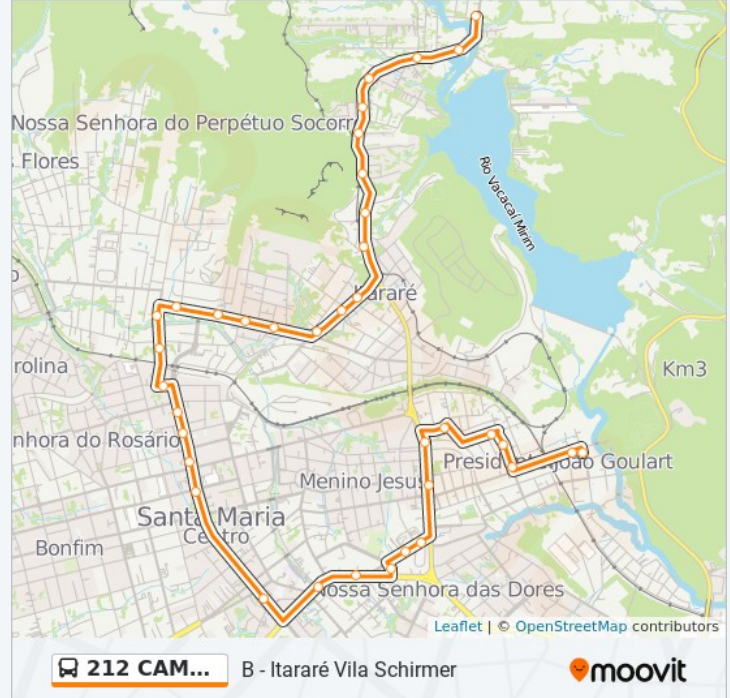

Atu Vale Transporte

Lojão 100% Útil

Farmácia São João

Acampamento

N. Sra. Das Dores - Rede Vivo

N. Sra. Das Dores - Col. Coração De Maria

Padre Caetano - Igreja Dores

Pinto Bandeira

### Sentido: C - Itararé Até Dores

27 pontos

[VER OS HORÁRIOS DA LINHA](#)

Ver. Antônio Dias - Venda

Ver. Antônio Dias

Ver. Antônio Dias

Ver. Antônio Dias

Ver. Antônio Dias