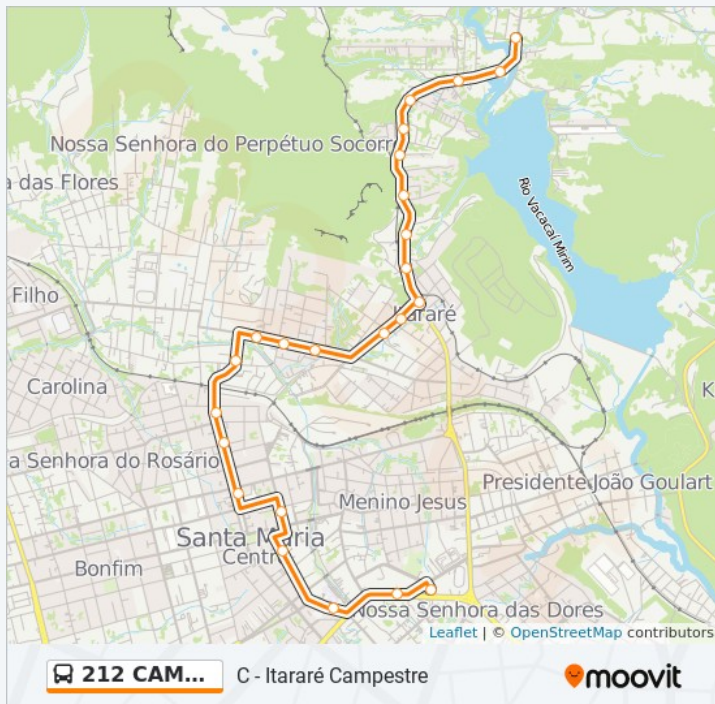

**Informações da linha de ônibus 212 CAMPESTRE / VILA SCHIRMER**

**Sentido: C - Itararé Campestre**

**Paradas: 24**

**Duração da viagem: 18 min**

Mal. Deodoro

Mal. Deodoro

Visconde De Ferreira Pinto

Visconde De Ferreira Pinto

Euclides Da Cunha - Triângulo

Euclides Da Cunha

Ver. Antônio Dias

Ver. Antônio Dias

Ver. Antônio Dias

Ver. Antônio Dias

Ver. Antônio Dias

Ver. Antônio Dias

### Sentido: D - Rodoviária Até Dores

33 pontos

[VER OS HORÁRIOS DA LINHA](#)

Ver. Antônio Dias - Venda

Ver. Antônio Dias

Ver. Antônio Dias

Ver. Antônio Dias

Ver. Antônio Dias