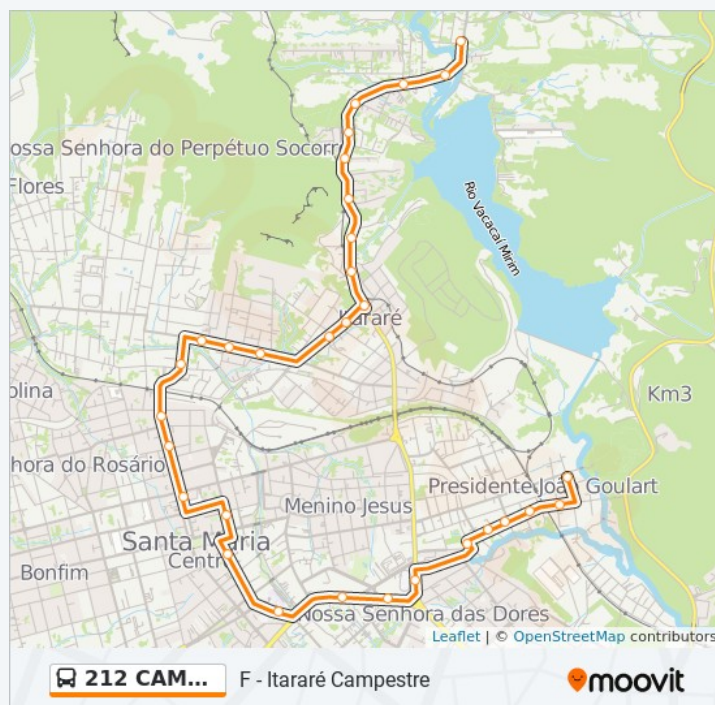

## Informações da linha de ônibus 212 CAMPESTRE / VILA SCHIRMER

**Sentido:** F - Itararé Campestre

**Paradas:** 31

**Duração da viagem:** 23 min

**Resumo da linha:**

## Sentido: G - Rodoviária Até Dores

41 pontos

[VER OS HORÁRIOS DA LINHA](#)

Cecília Silveira - Sítio

Cecília Silveira

Cecília Silveira - Rincão Do Soturno

Cecília Silveira

Cecília Silveira