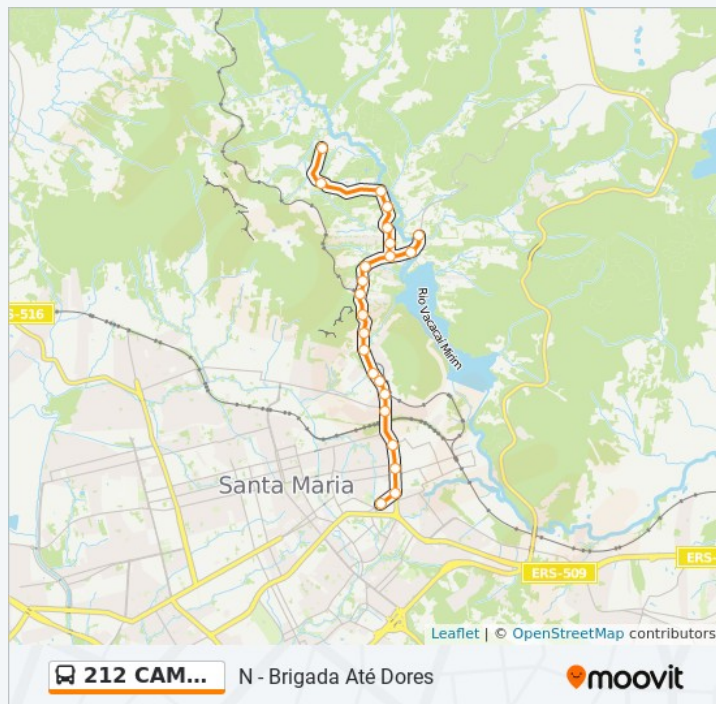

Pinto Bandeira

### Informações da linha de ônibus 212 CAMPESTRE / VILA SCHIRMER

**Sentido:** N - Brigada Até Dores

**Paradas:** 23

**Duração da viagem:** 21 min

**Resumo da linha:**