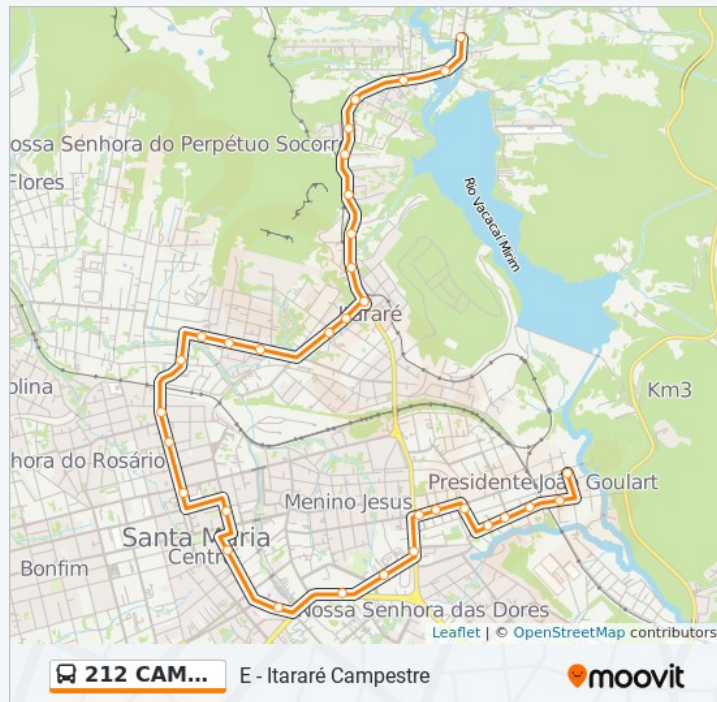

### Sentido: F - Itararé Campestre

31 pontos

[VER OS HORÁRIOS DA LINHA](#)

Luís Castagna

Augusto Ribas

Augusto Ribas

Augusto Ribas

Augusto Ribas - Clube