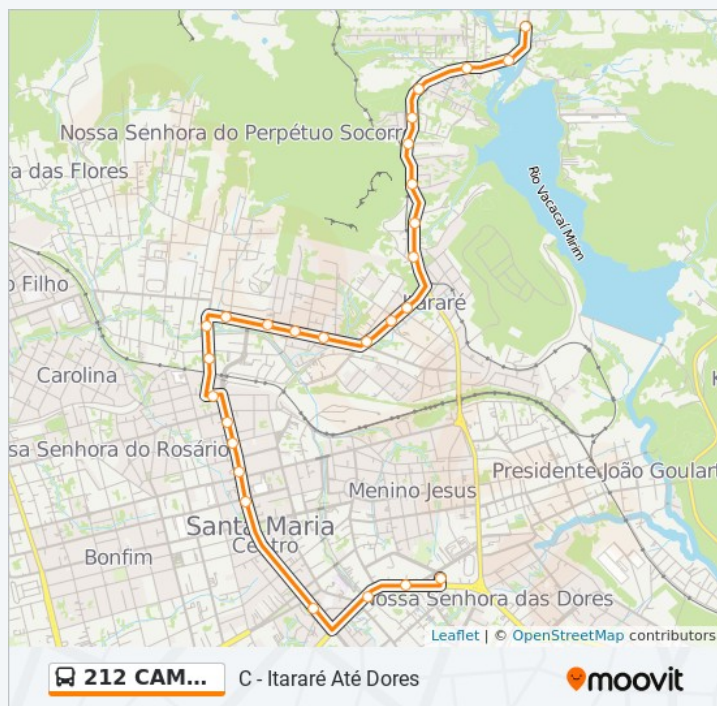

Acampamento

N. Sra. Das Dores - Rede Vivo

N. Sra. Das Dores - Col. Coração De Maria

Padre Caetano - Igreja Dores

**Sentido: C - Itararé Até Dores**

**Paradas: 27**

**Duração da viagem: 18 min**

**Resumo da linha:**

**Sentido: C - Itararé Campestre**

24 pontos

[VER OS HORÁRIOS DA LINHA](#)

Padre Caetano - Igreja Dores

N. Sra. Das Dores - Col. Coração De Maria

Gen. Neto

Riachuelo

André Marques