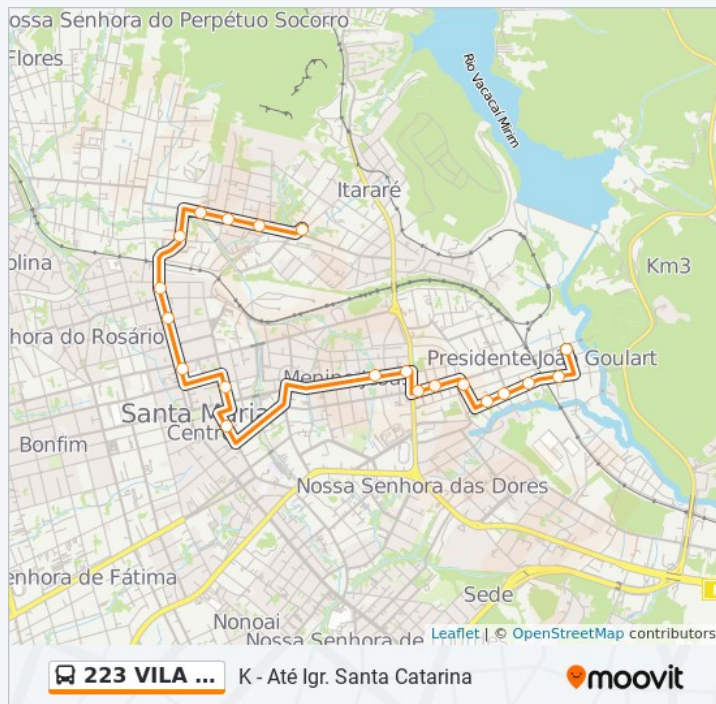

Mal. Deodoro

Mal. Deodoro

Mal. Deodoro

Visc. De Ferreira Pinto - Igr. Santa Catarina

Informações da linha de ônibus 223 VILA SCHIRMER / CAMPESTRE

Sentido: K - Até Igr. Santa Catarina

Paradas: 20

Duração da viagem: 13 min

Resumo da linha:

Sentido: L - Itararé Vila Schirmer

45 pontos

[VER OS HORÁRIOS DA LINHA](#)

Cecília Silveira - Sítio

Cecília Silveira

Cecília Silveira - Rincão Do Soturno

Cecília Silveira