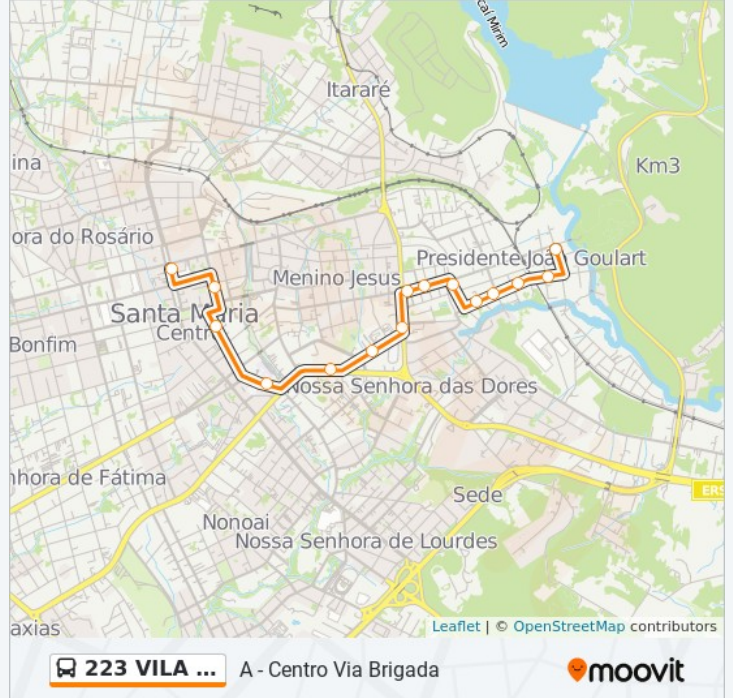

Use o aplicativo do Moovit para encontrar a estação de ônibus da linha 223 VILA SCHIRMER / CAMPESTRE mais perto de você e descubra quando chegará a próxima linha de ônibus 223 VILA SCHIRMER / CAMPESTRE.

Sentido: A - Centro Via Brigada

15 pontos

[VER OS HORÁRIOS DA LINHA](#)

Luís Castagna
Augusto Ribas
Augusto Ribas
Augusto Ribas
Augusto Ribas - Clube
Luis Durand
Ten. Miranda
Ten. Miranda
Euclides Da Cunha - Hospital Da Brigada Militar
Pinto Bandeira
N. Sra. Das Dores - Col. Coração De Maria
Gen. Neto
Riachuelo
André Marques
Banco Do Brasil

Horários da linha de ônibus 223 VILA SCHIRMER / CAMPESTRE

Tabela de horários sentido A - Centro Via Brigada

domingo	Fora de Operação
segunda-feira	Fora de Operação
terça-feira	Fora de Operação
quarta-feira	Fora de Operação
quinta-feira	Fora de Operação
sexta-feira	Fora de Operação
sábado	07:10

Informações da linha de ônibus 223 VILA SCHIRMER / CAMPESTRE**Sentido:** A - Centro Via Brigada**Paradas:** 15**Duração da viagem:** 11 min**Resumo da linha:**

Sentido: B - Itararé Sítio

36 pontos

[VER OS HORÁRIOS DA LINHA](#)