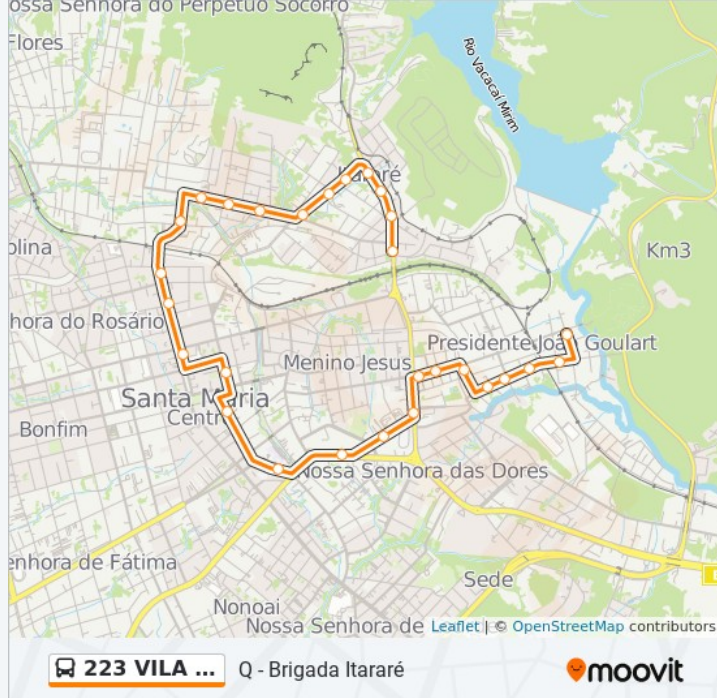

Visc. De Ferreira Pinto - Igr. Santa Catarina

Visconde De Ferreira Pinto

Visconde De Ferreira Pinto

Euclides Da Cunha

Euclides Da Cunha

Euclides Da Cunha

Euclides Da Cunha

Sentido: R - Itararé Sítio

38 pontos

[VER OS HORÁRIOS DA LINHA](#)

Luís Castagna

Augusto Ribas

Augusto Ribas

Augusto Ribas

Augusto Ribas - Clube

Luis Durand