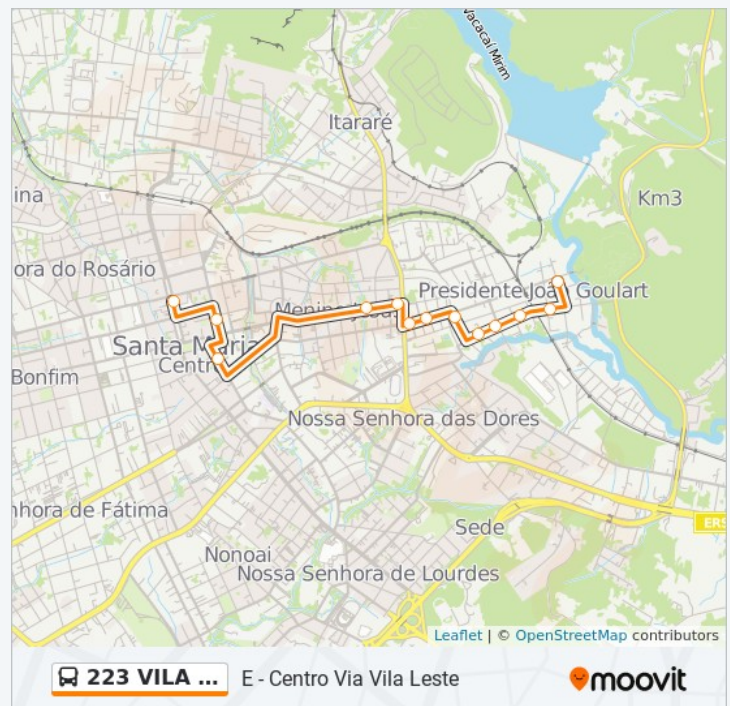

Duração da viagem: 25 min

Resumo da linha:

Sentido: E - Centro Via Vila Leste

13 pontos

[VER OS HORÁRIOS DA LINHA](#)

Horários da linha de ônibus 223 VILA SCHIRMER / CAMPESTRE

Tabela de horários sentido E - Centro Via Vila Leste

Informações da linha de ônibus 223 VILA SCHIRMER / CAMPESTRE

Sentido: E - Centro Via Vila Leste

Paradas: 13

Duração da viagem: 8 min

Resumo da linha:

Sentido: F - Itararé Rincão

36 pontos

[VER OS HORÁRIOS DA LINHA](#)