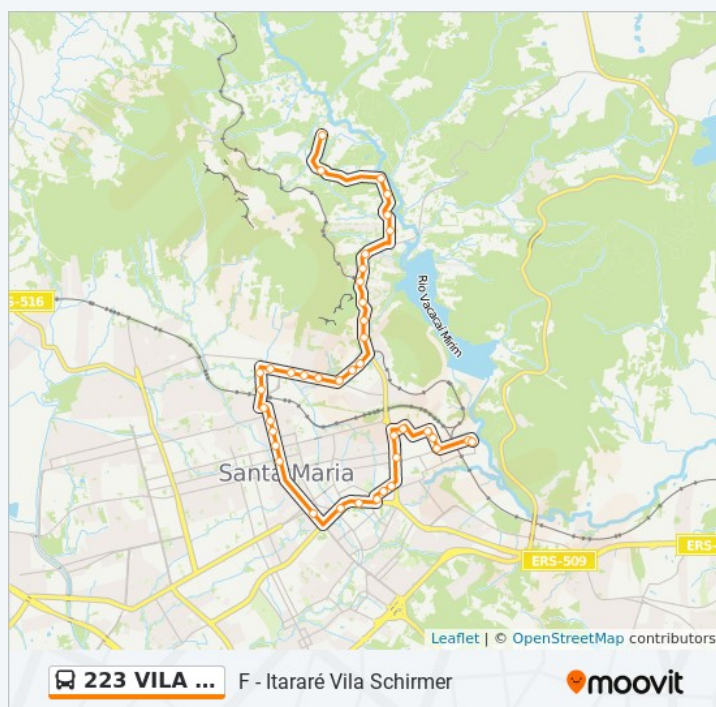

Horários da linha de ônibus 223 VILA SCHIRMER / CAMPESTRE

Tabela de horários sentido F - Itararé Vila Schirmer

domingo	Fora de Operação
segunda-feira	Fora de Operação
terça-feira	Fora de Operação
quarta-feira	Fora de Operação
quinta-feira	Fora de Operação
sexta-feira	Fora de Operação
sábado	07:25

Informações da linha de ônibus 223 VILA SCHIRMER / CAMPESTRE

Sentido: F - Itararé Vila Schirmer

Paradas: 40

Duração da viagem: 33 min

Resumo da linha:

Pinto Bandeira - 1° Rpmom

Euclides Da Cunha - Supermercado Beltrame