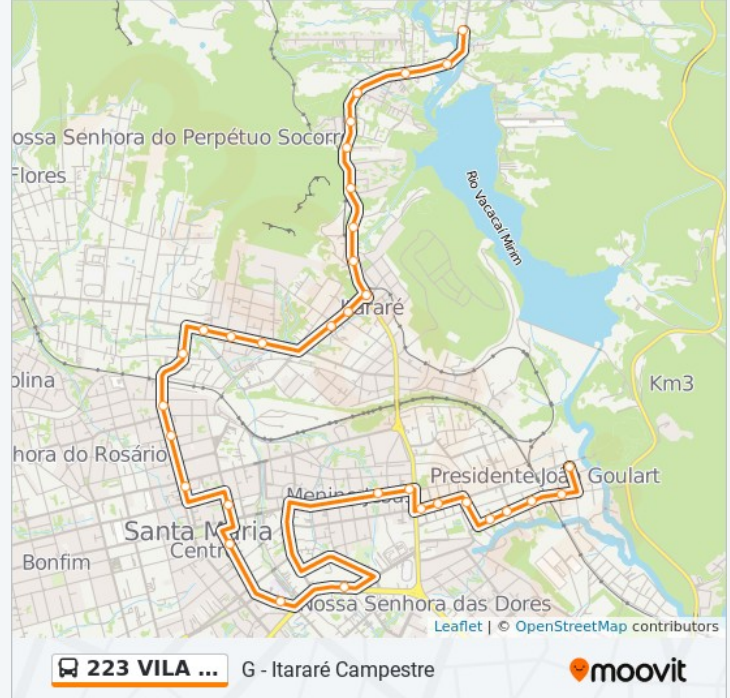

Mal. Deodoro

Visconde De Ferreira Pinto

Visconde De Ferreira Pinto

Euclides Da Cunha - Triângulo

Euclides Da Cunha

Ver. Antônio Dias

Ver. Antônio Dias

Ver. Antônio Dias

Ver. Antônio Dias

Ver. Antônio Dias

Ver. Antônio Dias

Ver. Antônio Dias

Ver. Antônio Dias - Venda

Sentido: H - Itararé Xangô

33 pontos

[VER OS HORÁRIOS DA LINHA](#)

Luís Castagna

Augusto Ribas

Augusto Ribas

Augusto Ribas

Augusto Ribas - Clube

Luis Durand

Ten. Miranda

Ten. Miranda

Maj. Duarte

Maj. Duarte

N. Sra. Das Dores - Col. Coração De Maria

Gen. Neto

Riachuelo

André Marques

Banco Do Brasil

Farmácia Reni

Horários da linha de ônibus 223 VILA SCHIRMER / CAMPESTRE

Tabela de horários sentido H - Itararé Xangô

domingo	09:30 - 10:30
segunda-feira	Fora de Operação
terça-feira	Fora de Operação
quarta-feira	Fora de Operação
quinta-feira	Fora de Operação
sexta-feira	Fora de Operação
sábado	Fora de Operação

Informações da linha de ônibus 223 VILA SCHIRMER / CAMPESTRE

Sentido: H - Itararé Xangô

Paradas: 33

Duração da viagem: 22 min

Resumo da linha: