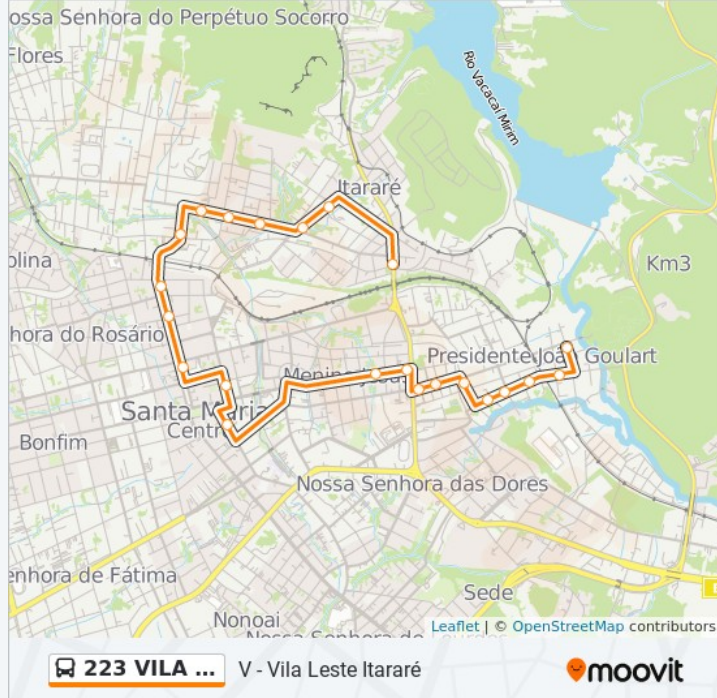

Mal. Deodoro

Mal. Deodoro

Mal. Deodoro

Visc. De Ferreira Pinto - Igr. Santa Catarina

Visconde De Ferreira Pinto

Euclides Da Cunha

Os horários e os mapas do itinerário da linha de ônibus 223 VILA SCHIRMER / CAMPESTRE estão disponíveis, no formato PDF offline, no site: moovitapp.com. Use o [Moovit App](#) e viaje de transporte público por Santa Maria! Com o Moovit você poderá ver os horários em tempo real dos ônibus, trem e metrô, e receber direções passo a passo durante todo o percurso!