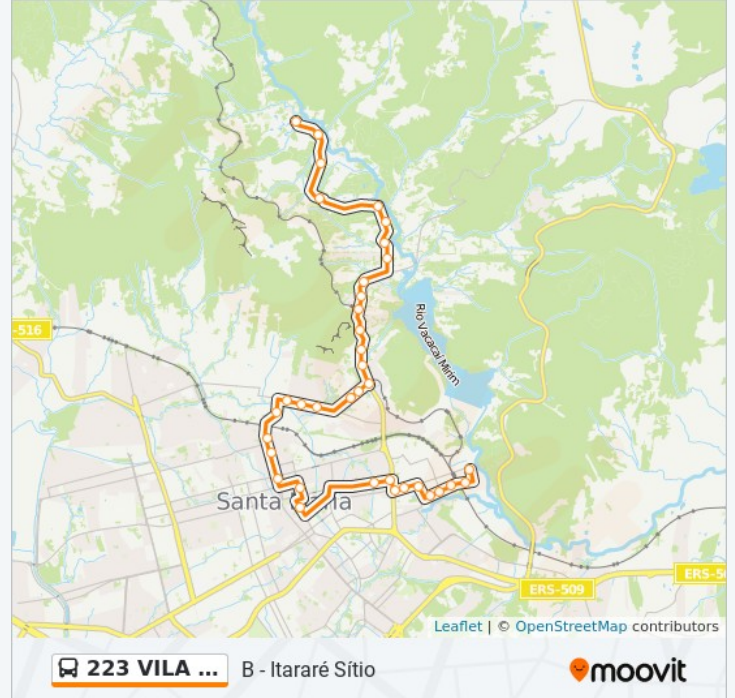

Informações da linha de ônibus 223 VILA SCHIRMER / CAMPESTRE

Sentido: B - Itararé Sítio

Paradas: 36

Duração da viagem: 31 min

Resumo da linha:

Mal. Deodoro

Visconde De Ferreira Pinto

Visconde De Ferreira Pinto

Guaraci Schimidt

Guaraci Schimidt - Xangô

Cecília Silveira

Cecília Silveira

Cecília Silveira - Rincão Do Soturno

Cecília Silveira

Cecília Silveira - Sítio

Sentido: C - Itararé Campestre

31 pontos

[VER OS HORÁRIOS DA LINHA](#)

Luís Castagna

Augusto Ribas

Augusto Ribas

Augusto Ribas

Augusto Ribas - Clube

Luis Durand