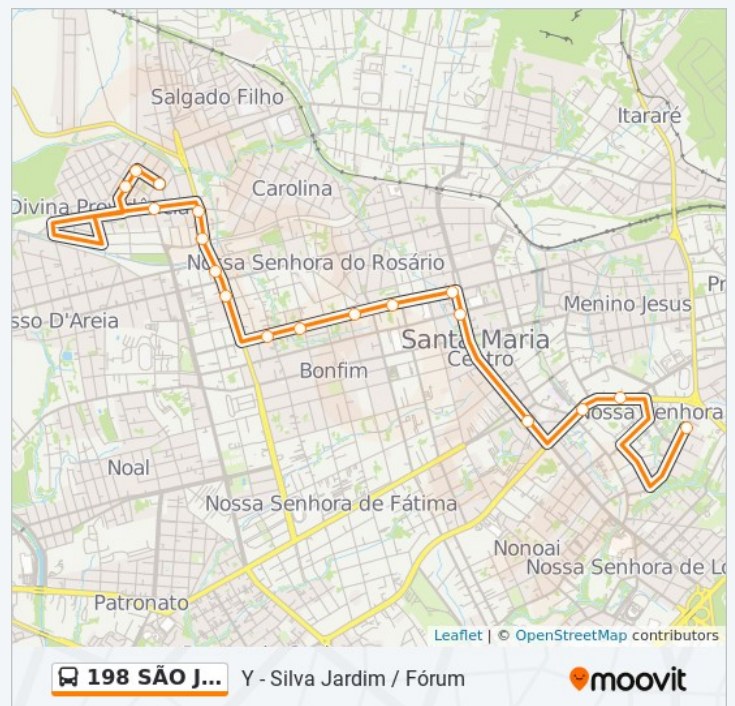

Olegário Mariano
Borges De Medeiros
Borges De Medeiros
Colégio Pão Dos Pobres
Borges De Medeiros
Silva Jardim
Silva Jardim
Silva Jardim
Silva Jardim
Silva Jardim
Silva Jardim
Farmácia São João
Acampamento
N. Sra. Das Dores - Rede Vivo
N. Sra. Das Dores - Col. Coração De Maria
Al. Buenos Aires - Fórum

Quinta-feira	08:35 - 18:15
Sexta-feira	08:35 - 18:15
Sábado	Fora de Operação

Informações da linha de ônibus 198 SÃO JOÃO / ROSSATO / SÃO JOSÉ

Sentido: Y - Silva Jardim / Fórum

Paradas: 18

Duração da viagem: 16 min

Resumo da linha:

Sentido: Y - São João

18 pontos

[VER OS HORÁRIOS DA LINHA](#)

Al. Buenos Aires - Fórum
Gen. Neto
Gen. Neto
Gen. Neto
Riachuelo
André Marques
Esquina Rio Branco - Andradadas
Ufn
Prédio 17 Ufn

Horários da linha de ônibus 198 SÃO JOÃO / ROSSATO / SÃO JOSÉ

Tabela de horários sentido Y - São João

Domingo	Fora de Operação
Segunda-feira	08:10 - 18:40
Terça-feira	08:10 - 18:40
Quarta-feira	08:10 - 18:40
Quinta-feira	08:10 - 18:40
Sexta-feira	08:10 - 18:40
Sábado	Fora de Operação

Informações da linha de ônibus 198 SÃO JOÃO / ROSSATO / SÃO JOSÉ