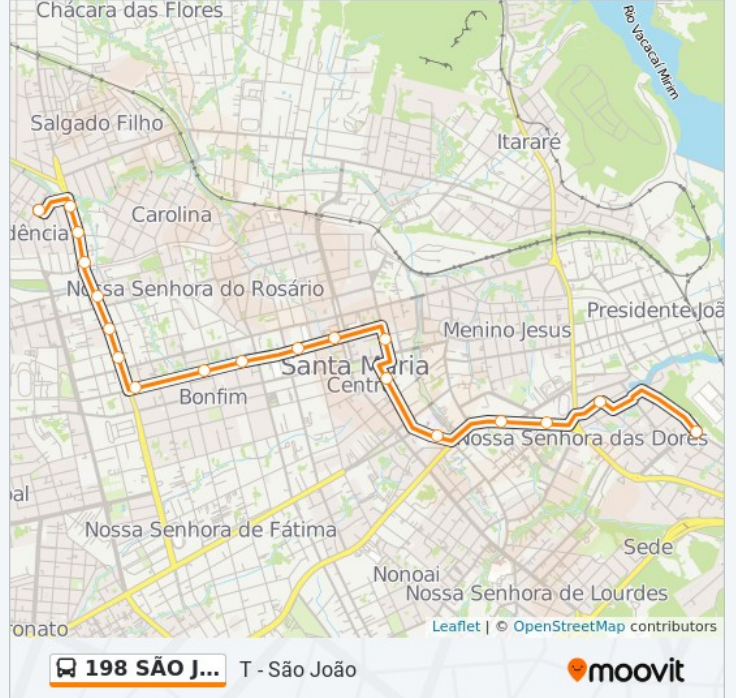

Informações da linha de ônibus 198 SÃO JOÃO / ROSSATO / SÃO JOSÉ

Sentido: T - São João

Paradas: 19

Duração da viagem: 18 min

Resumo da linha:

Ênio Brenner

Sentido: U - Km3

30 pontos