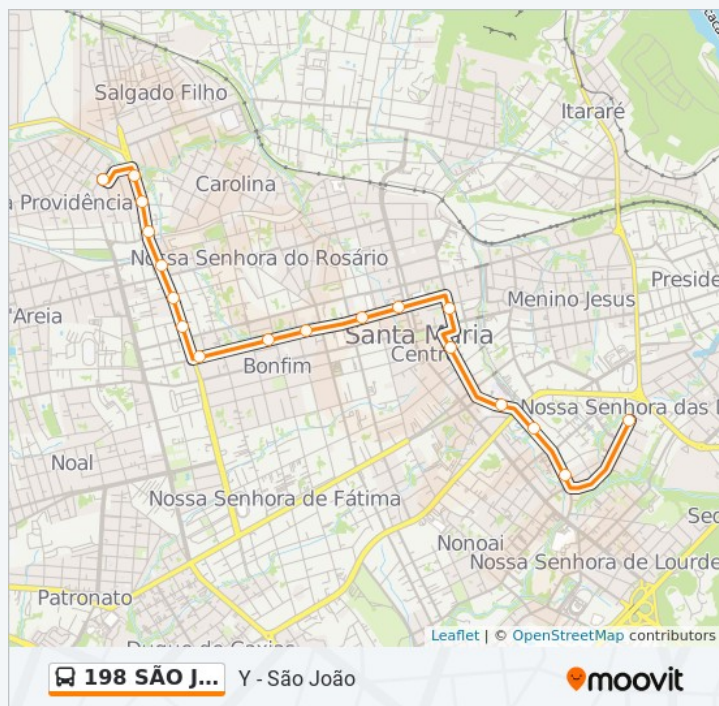

Pastelão

Farmácia São João

Ginásio Machado

Borges De Medeiros

Igreja São José

Borges De Medeiros

Borges De Medeiros

Borges De Medeiros

Ênio Brenner

Sentido: Y - São João

Paradas: 18

Duração da viagem: 16 min

Resumo da linha:

Os horários e os mapas do itinerário da linha de ônibus 198 SÃO JOÃO / ROSSATO / SÃO JOSÉ estão disponíveis, no formato PDF offline, no site: moovitapp.com. Use o [Moovit App](#) e viaje de transporte público por Santa Maria! Com o Moovit você poderá ver os horários em tempo real dos ônibus, trem e metrô, e receber direções passo a passo durante todo o percurso!

[Sobre o Moovit](#) • [Soluções MaaS](#) • [Países atendidos](#) • [Comunidade Mooviter](#)

© 2024 Moovit - Todos os direitos reservados

Confira os horários de chegada em tempo real!