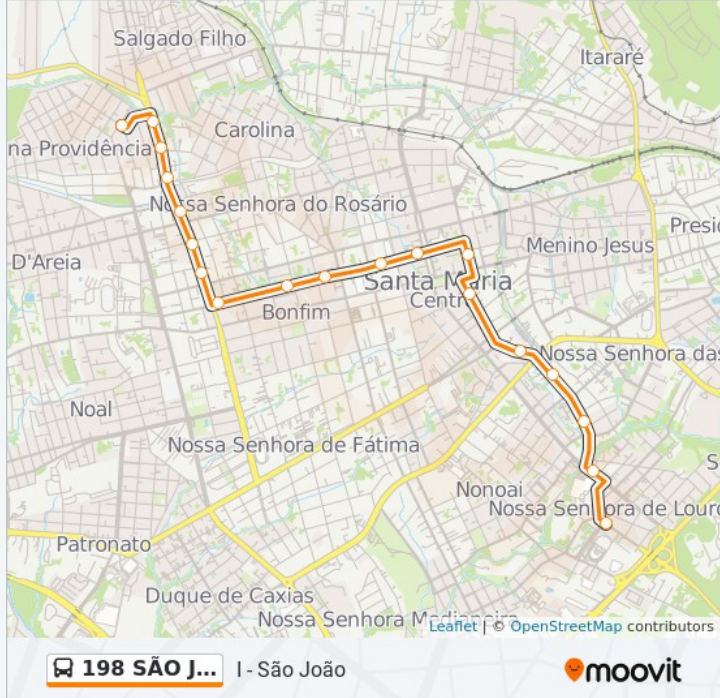

Igreja São José

Borges De Medeiros

Borges De Medeiros

Borges De Medeiros

Ênio Brenner

Sentido: J - Faixa / Catedral

19 pontos

[VER OS HORÁRIOS DA LINHA](#)

João Franciscatto

Antônio Botega

Antônio Botega

Antônio Botega

Antônio Botega

Antônio Botega

Pref. Evandro Behr

Pref. Evandro Behr

João Luiz Pozzobom

João Luiz Pozzobom

João Luiz Pozzobom - Bella Vista

João Luiz Pozzobom

N. Sra. Das Dores

N. Sra. Das Dores - Royal Plaza Shopping

N. Sra. Das Dores - Col. Coração De Maria

Gen. Neto

Riachuelo

André Marques

Horários da linha de ônibus 198 SÃO JOÃO / ROSSATO / SÃO JOSÉ

Tabela de horários sentido J - Faixa / Catedral

Domingo	Fora de Operação
Segunda-feira	13:25
Terça-feira	13:25
Quarta-feira	13:25
Quinta-feira	13:25
Sexta-feira	13:25
Sábado	Fora de Operação

Informações da linha de ônibus 198 SÃO JOÃO / ROSSATO / SÃO JOSÉ

Sentido: J - Faixa / Catedral

Paradas: 19

Duração da viagem: 15 min

Resumo da linha: