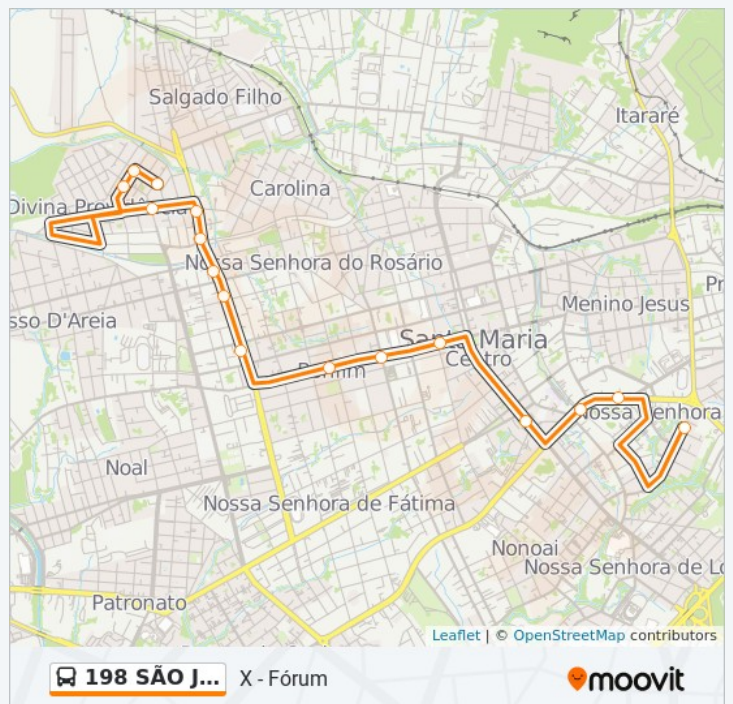

Sentido: X - Fórum

Paradas: 16

Duração da viagem: 13 min

Resumo da linha:

Sentido: Y - Silva Jardim / Fórum

18 pontos

[VER OS HORÁRIOS DA LINHA](#)

Ênio Brenner