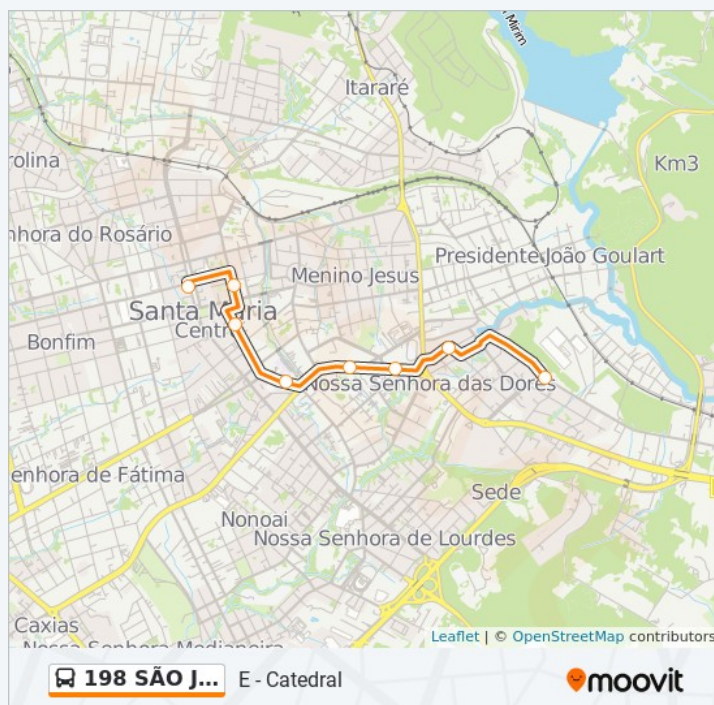

N. Sra. Das Dores - Col. Coração De Maria

Gen. Neto

Riachuelo

André Marques

Farmácia São João

Horários da linha de ônibus 198 SÃO JOÃO / ROSSATO / SÃO JOSÉ

Tabela de horários sentido E - Catedral

Domingo	Fora de Operação
Segunda-feira	13:30
Terça-feira	13:30
Quarta-feira	13:30
Quinta-feira	13:30
Sexta-feira	13:30
Sábado	Fora de Operação

Informações da linha de ônibus 198 SÃO JOÃO / ROSSATO / SÃO JOSÉ

Sentido: E - Catedral

Paradas: 8

Duração da viagem: 7 min

Resumo da linha:

Sentido: G - Faixa/S.José/Farroupilha

28 pontos

[VER OS HORÁRIOS DA LINHA](#)