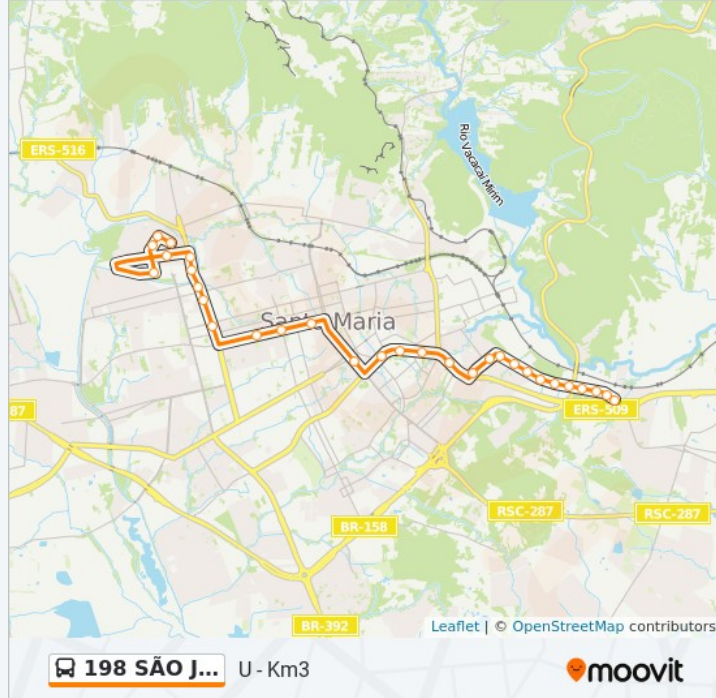

Informações da linha de ônibus 198 SÃO JOÃO / ROSSATO / SÃO JOSÉ

Sentido: U - Km3

Paradas: 30

Duração da viagem: 21 min

Resumo da linha:

Oswaldo Cruz

Oswaldo Cruz - Expresso Dores

Oswaldo Cruz

Oswaldo Cruz

Sentido: U - São João

31 pontos

[VER OS HORÁRIOS DA LINHA](#)

Oswaldo Cruz

Oswaldo Cruz

Oswaldo Cruz

Oswaldo Cruz