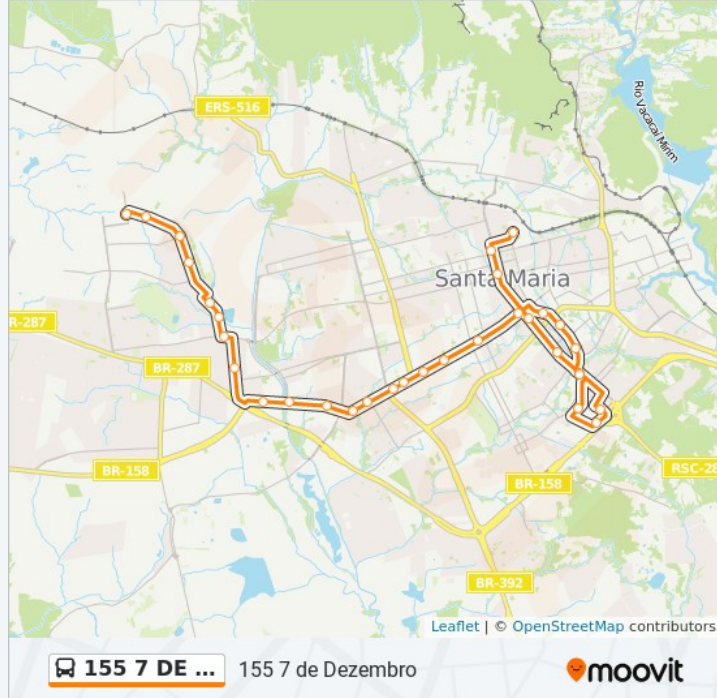

🚏 155 7 DE DEZEMBRO

7 de Dezembro

Use O App

A linha de ônibus 155 7 DE DEZEMBRO | (7 de Dezembro) tem 5 itinerários.

(1) A - 7 De Dezembro: 06:00 - 22:07 (2) A - Centro - Maneco: 04:55 - 22:40 (3) B - 7 Dez. / Esc. Adelmo: 07:20 - 18:10 (4) B - Centro - Maneco: 11:55 (5) E - 7 De Dezembro: 18:00

Use o aplicativo do Moovit para encontrar a estação de ônibus da linha 155 7 DE DEZEMBRO mais perto de você e descubra quando chegará a próxima linha de ônibus 155 7 DE DEZEMBRO.

**Sentido: A - 7 De Dezembro**

### Informações da linha de ônibus 155 7 DE DEZEMBRO

**Sentido:** E - 7 De Dezembro

**Paradas:** 32

**Duração da viagem:** 38 min

**Resumo da linha:**

Pres. Vargas

Pres. Vargas

Pres. Vargas

Principal Dois

Principal Dois

Ir. Teresinha Werner

Os horários e os mapas do itinerário da linha de ônibus 155 7 DE DEZEMBRO estão disponíveis, no formato PDF offline, no site: [moovitapp.com](https://moovitapp.com). Use o [Moovit App](#) e viaje de transporte público por Santa Maria! Com o Moovit você poderá ver os horários em tempo real dos ônibus, trem e metrô, e receber direções passo a passo durante todo o percurso!