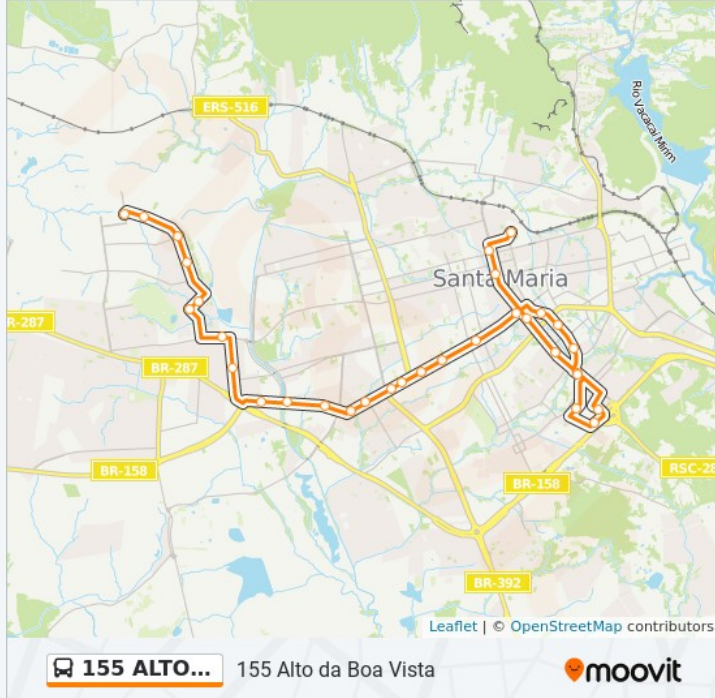

Informações da linha de ônibus 155 ALTO DA BOA VISTA

Sentido: F - Alto Da Boa Vista

Paradas: 32

Duração da viagem: 27 min

Resumo da linha:

Pres. Vargas

Pres. Vargas

Pres. Vargas

Principal Dois

Principal Dois

Ir. Teresinha Werner

Sentido: F - Rodoviária / Maneco

37 pontos

[VER OS HORÁRIOS DA LINHA](#)

Ir. Teresinha Werner

Ulysses Guimarães