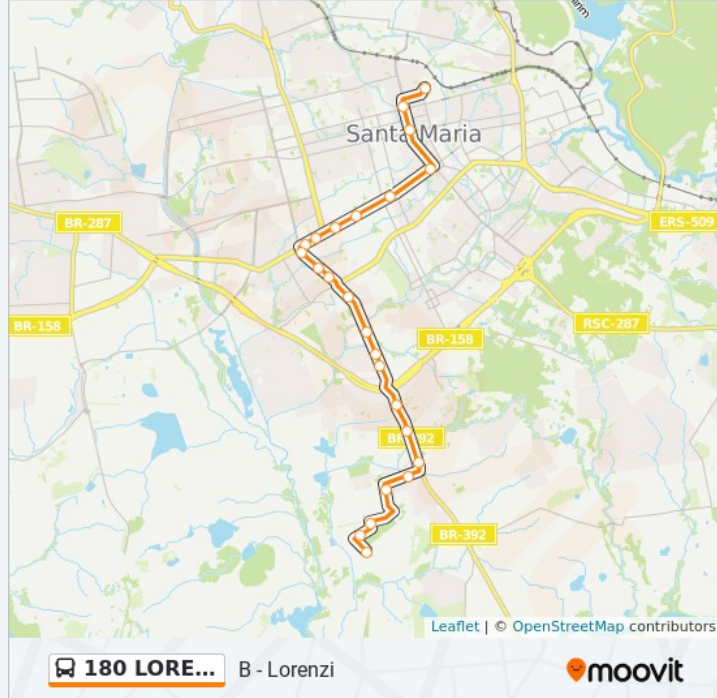

180 LORENZI

B - Centro - Maneco

Use O App

A linha de ônibus 180 LORENZI | (B - Centro - Maneco) tem 2 itinerários.

(1) B - Centro - Maneco: 06:25 - 20:00(2) B - Lorenzi: 07:15 - 23:05

Use o aplicativo do Moovit para encontrar a estação de ônibus da linha 180 LORENZI mais perto de você e descubra quando chegará a próxima linha de ônibus 180 LORENZI.

Horários da linha de ônibus 180 LORENZI

Tabela de horários sentido B - Centro - Maneco

Domingo	07:00 - 18:10
Segunda-feira	06:25 - 20:00
Terça-feira	06:25 - 20:00
Quarta-feira	06:25 - 20:00
Quinta-feira	06:25 - 20:00
Sexta-feira	06:25 - 20:00
Sábado	06:35 - 19:05

Informações da linha de ônibus 180 LORENZI

Sentido: B - Lorenzi

Paradas: 24

Duração da viagem: 22 min

Resumo da linha:

Br-392

Atalício Pithan

Valdemar Coimbra - Esc. Raimundo Coser

Virgílio Lorenzi

Virgílio Lorenzi

Adelmo Genro Filho

Os horários e os mapas do itinerário da linha de ônibus 180 LORENZI estão disponíveis, no formato PDF offline, no site: moovitapp.com. Use o [Moovit App](#) e viaje de transporte público por Santa Maria! Com o Moovit você poderá ver os horários em tempo real dos ônibus, trem e metrô, e receber direções passo a passo durante todo o percurso!