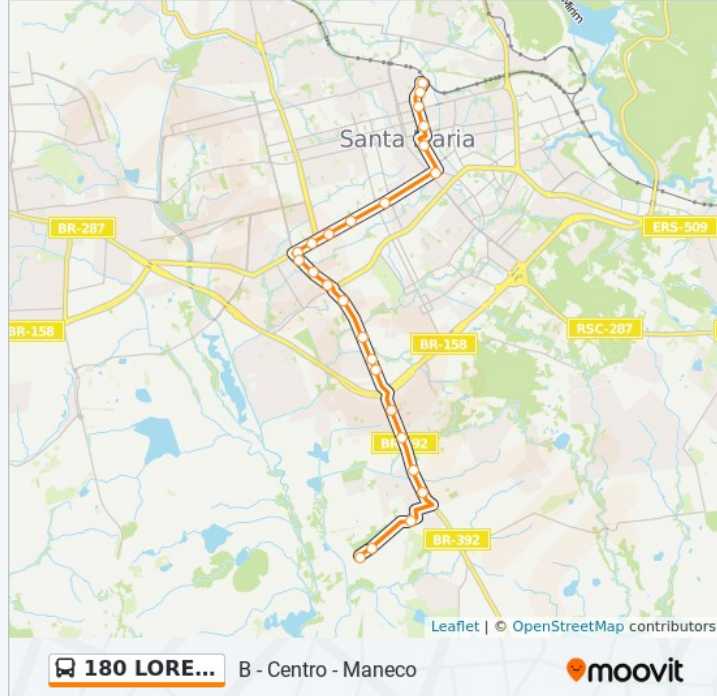

180 LORENZI

B - Centro - Maneco

Use O App

A linha de ônibus 180 LORENZI | (B - Centro - Maneco) tem 2 itinerários.

(1) B - Centro - Maneco: 06:25 - 20:00(2) B - Lorenzi: 07:15 - 23:05

Use o aplicativo do Moovit para encontrar a estação de ônibus da linha 180 LORENZI mais perto de você e descubra quando chegará a próxima linha de ônibus 180 LORENZI.

Sentido: B - Centro - Maneco

25 pontos

[VER OS HORÁRIOS DA LINHA](#)

Adelmo Genro Filho

Adelmo Genro Filho

Adelmo Genro Filho

Br-392

Br-392

Horários da linha de ônibus 180 LORENZI

Tabela de horários sentido B - Centro - Maneco

Domingo	07:00 - 18:10
Segunda-feira	06:25 - 20:00
Terça-feira	06:25 - 20:00
Quarta-feira	06:25 - 20:00
Quinta-feira	06:25 - 20:00
Sexta-feira	06:25 - 20:00
Sábado	06:35 - 19:05

Informações da linha de ônibus 180 LORENZI**Sentido:** B - Centro - Maneco**Paradas:** 25**Duração da viagem:** 26 min**Resumo da linha:**

André Marques

André Marques

José Do Patrocínio - Maneco

Cel. Ernesto Becker